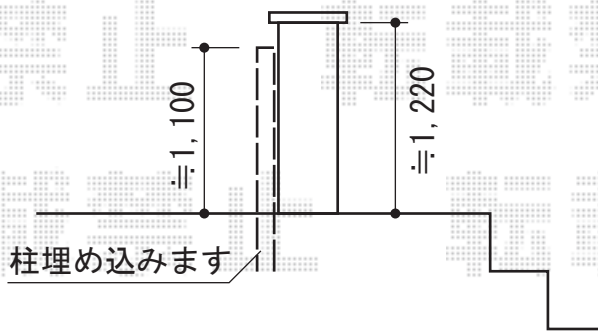

エクスライン門扉4型 両開き 門柱仕様

新設門扉
既設門扉と同じ位置に
設置致します

YKK AP エクスライン門扉4型 両開き 門柱仕様
扉1枚 (W×H) = (800mm×1,000mm) × 2枚
色 : ホワイト
錠 : ハンドル錠E8型
開き : 内開き

現場状況や作図制限により概略図の内容と多少の違いが生じることがございます。
施工時は、現場優先とさせて頂きたく思いますので、お立会い頂き、
最終のご指示のほど、何卒、宜しくお願い致します。