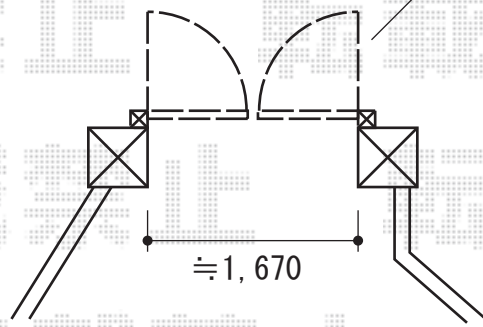

エクスライン門扉4型 両開き 門柱仕様

新設門扉
既設門扉と同じ位置に
設置致します

YKK AP エクスライン門扉4型 両開き 門柱仕様
扉1枚 (W×H) = (800mm×1,000mm) × 2枚
色 : ホワイト
錠 : ハンドル錠E8型
開き : 内開き

現場状況や作図制限により概略図の内容と多少の違いが生じることがございます。
施工時は、現場優先とさせて頂きたく思いますので、お立会い頂き、
最終のご指示のほど、何卒、宜しくお願い致します。