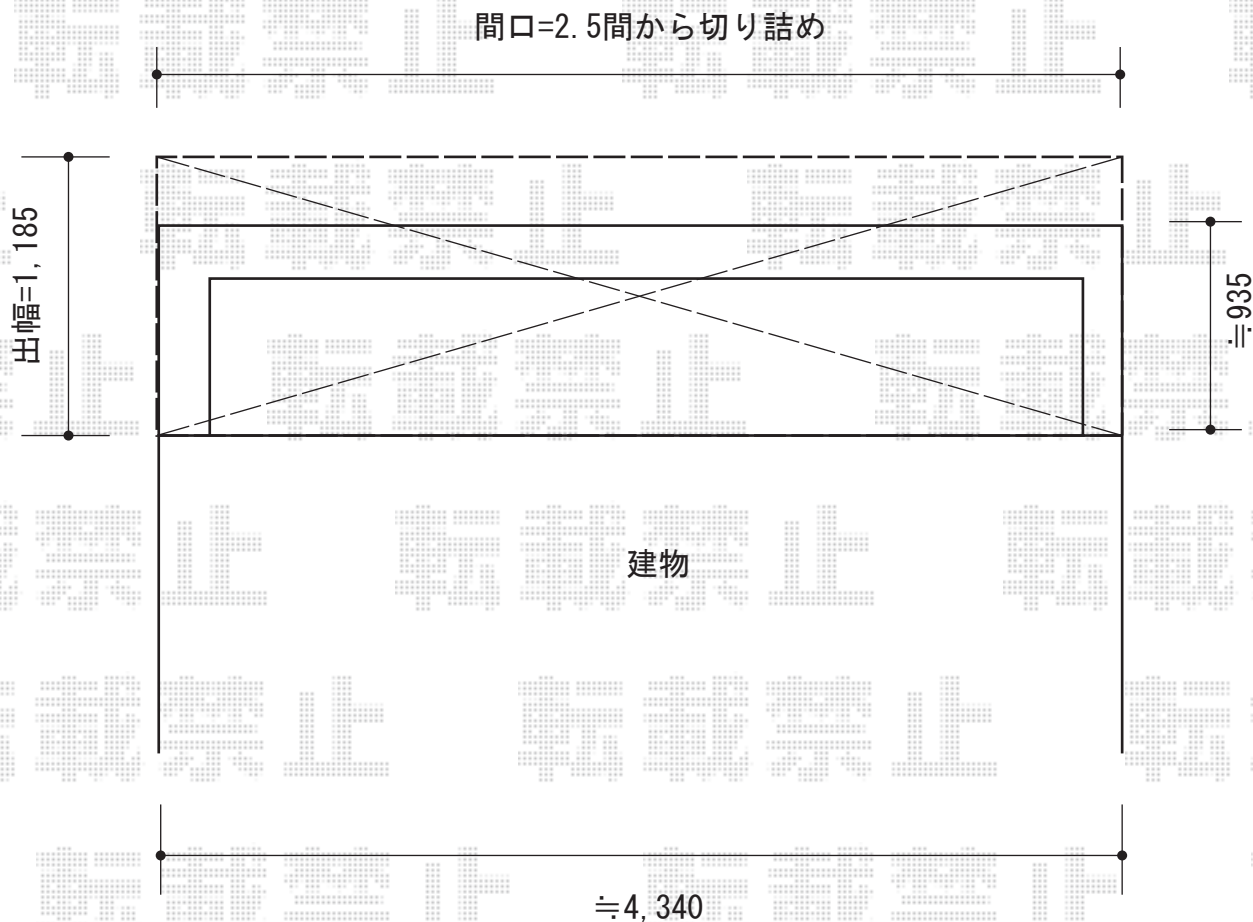

ライザーテラスII F型 ルーフタイプ 単体 積雪～20cm対応

トステム ライザーテラスII F型 ルーフタイプ
単体 積雪～20cm対応
間口=関東間2.5間通し (方杖芯々4,570mm 屋根幅4,570mm)
出幅=4尺 (1,185mm) 色: ホワイト
屋根材: ポリカーボネート (クリアマット/すりガラス調)
柱仕様: ルーフタイプ (柱無し)
施工方法: 上止め

現場状況や作図制限により概略図の内容と多少の違いが生じることがございます。
施工時は、現場優先とさせて頂きたく思いますので、お立会い頂き、
最終のご指示のほど、何卒、宜しくお願い致します。