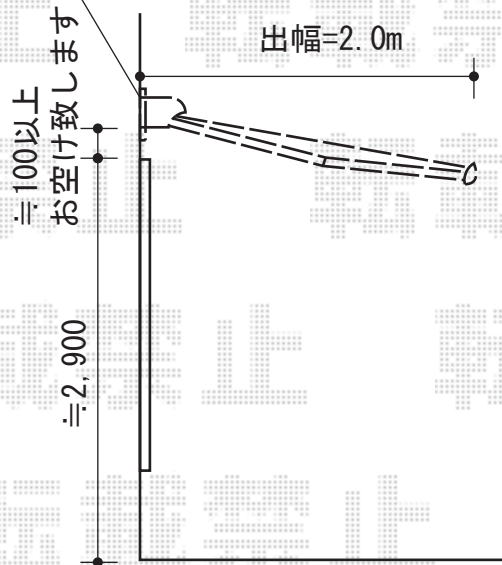

彩鳥S型 ボックスタイプ 手動式

ベースプレートを使用致します

トステム 彩鳥S型 ボックスタイプ 手動式

間口=関東間1.5間 (2,730mm)

出幅=2,000mm

本体色：オータムブラウン

キャンパス色：ポリエステル (カフェブラウン)

駆動：【特注】外観左側駆動

クランクハンドル：1500タイプ

現場状況や作図制限により概略図の内容と多少の違いが生じることがございます。
 施工時は、現場優先とさせて頂きたく思いますので、お立会い頂き、
 最終のご指示のほど、何卒、宜しくお願い致します。

EX-SHOP
 HTTP://WWW.EX-SHOP.NET

担当：八浦