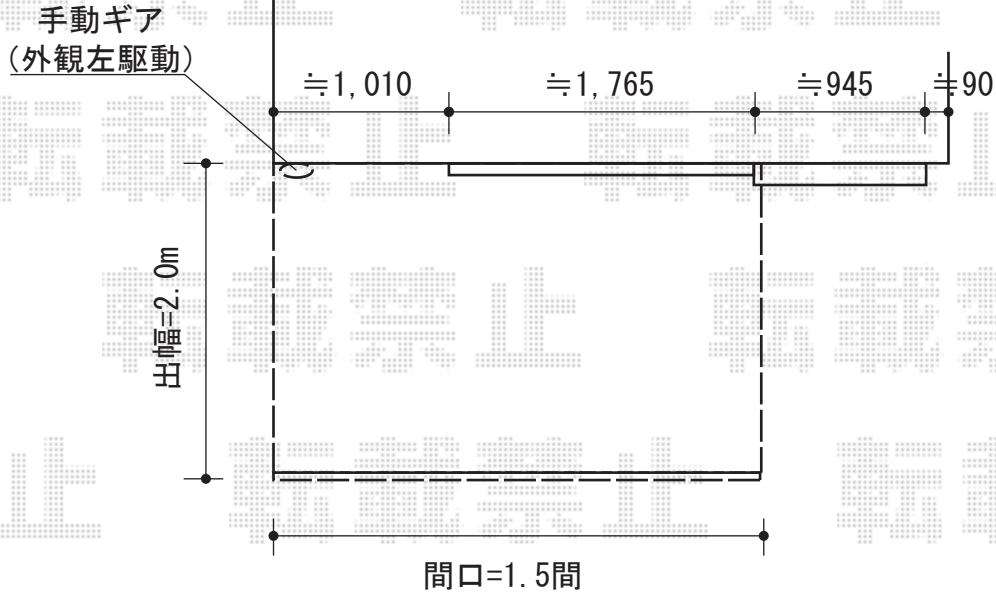

彩鳥S型 ボックスタイプ 手動式

ベースプレートを使用致します

トステム 彩鳥S型 ボックスタイプ 手動式

間口=関東間1.5間 (2,730mm)

出幅=2,000mm

本体色：オータムブラウン

キャンパス色：ポリエステル (カフェブラウン)

駆動：【特注】外観左側駆動

クランクハンドル：1500タイプ

現場状況や作図制限により概略図の内容と多少の違いが生じることがございます。
 施工時は、現場優先とさせて頂きたく思いますので、お立会い頂き、
 最終のご指示のほど、何卒、宜しくお願い致します。

EX-SHOP
 HTTP://WWW.EX-SHOP.NET

担当：八浦