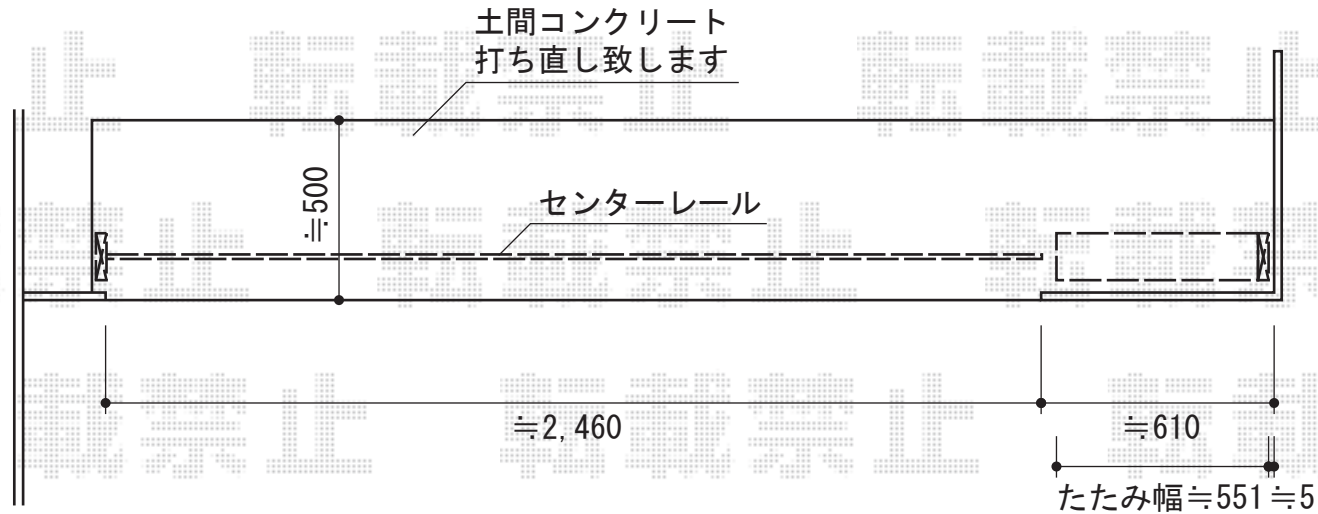

アルシャインIIPG型R Aタイプ 片開き センターレール仕様

TOEX アルシャインIIPG型R Aタイプ 片開き センターレール仕様
開口幅=3,292mm
全幅=3,408mm
たたみ幅=551mm
高さ=1,250mm
色：ブロンズ
キャスター数：3個
落棒数：3本

現場状況や作図制限により概略図の内容と多少の違いが生じることがございます。
施工時は、現場優先とさせて頂きたく思いますので、お立会い頂き、
最終のご指示のほど、何卒、宜しくお願い致します。