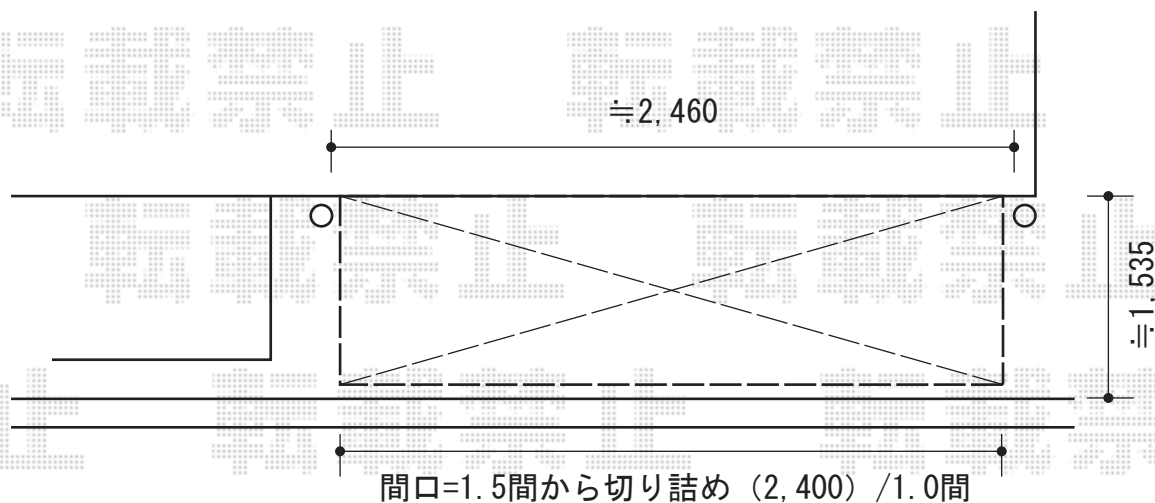

ライザーテラスII R型 テラスタイプ 単体 積雪～20cm対応

トステム ライザーテラスII R型 テラスタイプ 単体 積雪～20cm対応
間口=関東間1.5間又は、1.0間
出幅=5尺 (1,485mm) 色：シャイングレー
屋根材：ポリカーボネート (クリアマット/すりガラス調)
柱仕様：柱位置固定タイプ (柱2本) 施工方法：上止め
オプション：吊り下げ物干し 標準 2本入 (シャイングレー) ×1
トステム 前面スクリーン 1段仕様+ふさぎ材セット
本体：関東間1.5間用又は、1.0間用 色：シャイングレー
パネル材：ポリカーボネート
部材：ふさぎ材・ふさぎ材部品セット

現場状況や作図制限により概略図の内容と多少の違いが生じることがございます。
施工時は、現場優先とさせて頂きたく思いますので、お立会い頂き、
最終のご指示のほど、何卒、宜しくお願い致します。

EX-SHOP
HTTP://WWW.EX-SHOP.NET

担当：長谷川