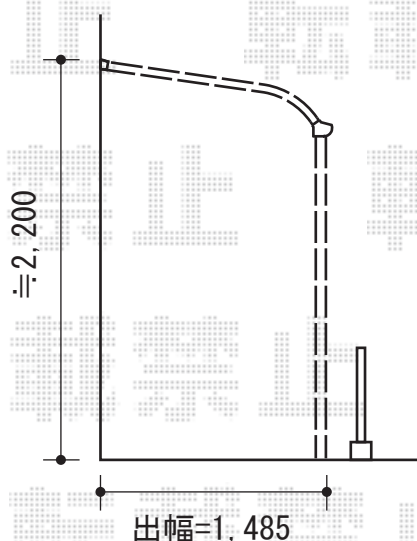

ライザーテラスII R型 テラスタイプ 単体 積雪～20cm対応

トステム ライザーテラスII R型 テラスタイプ 単体 積雪～20cm対応
間口=関東間1.5間又は、1.0間
出幅=5尺 (1,485mm) 色：シャイングレー
屋根材：ポリカーボネート (クリアマット/すりガラス調)
柱仕様：柱位置固定タイプ (柱2本) 施工方法：上止め
オプション：吊り下げ物干し 標準 2本入 (シャイングレー) ×1
トステム 前面スクリーン 1段仕様+ふさぎ材セット
本体：関東間1.5間用又は、1.0間用 色：シャイングレー
パネル材：ポリカーボネート
部材：ふさぎ材・ふさぎ材部品セット

現場状況や作図制限により概略図の内容と多少の違いが生じることがございます。
施工時は、現場優先とさせて頂きたく思いますので、お立会い頂き、
最終のご指示のほど、何卒、宜しくお願い致します。

EX-SHOP
HTTP://WWW.EX-SHOP.NET

担当：長谷川