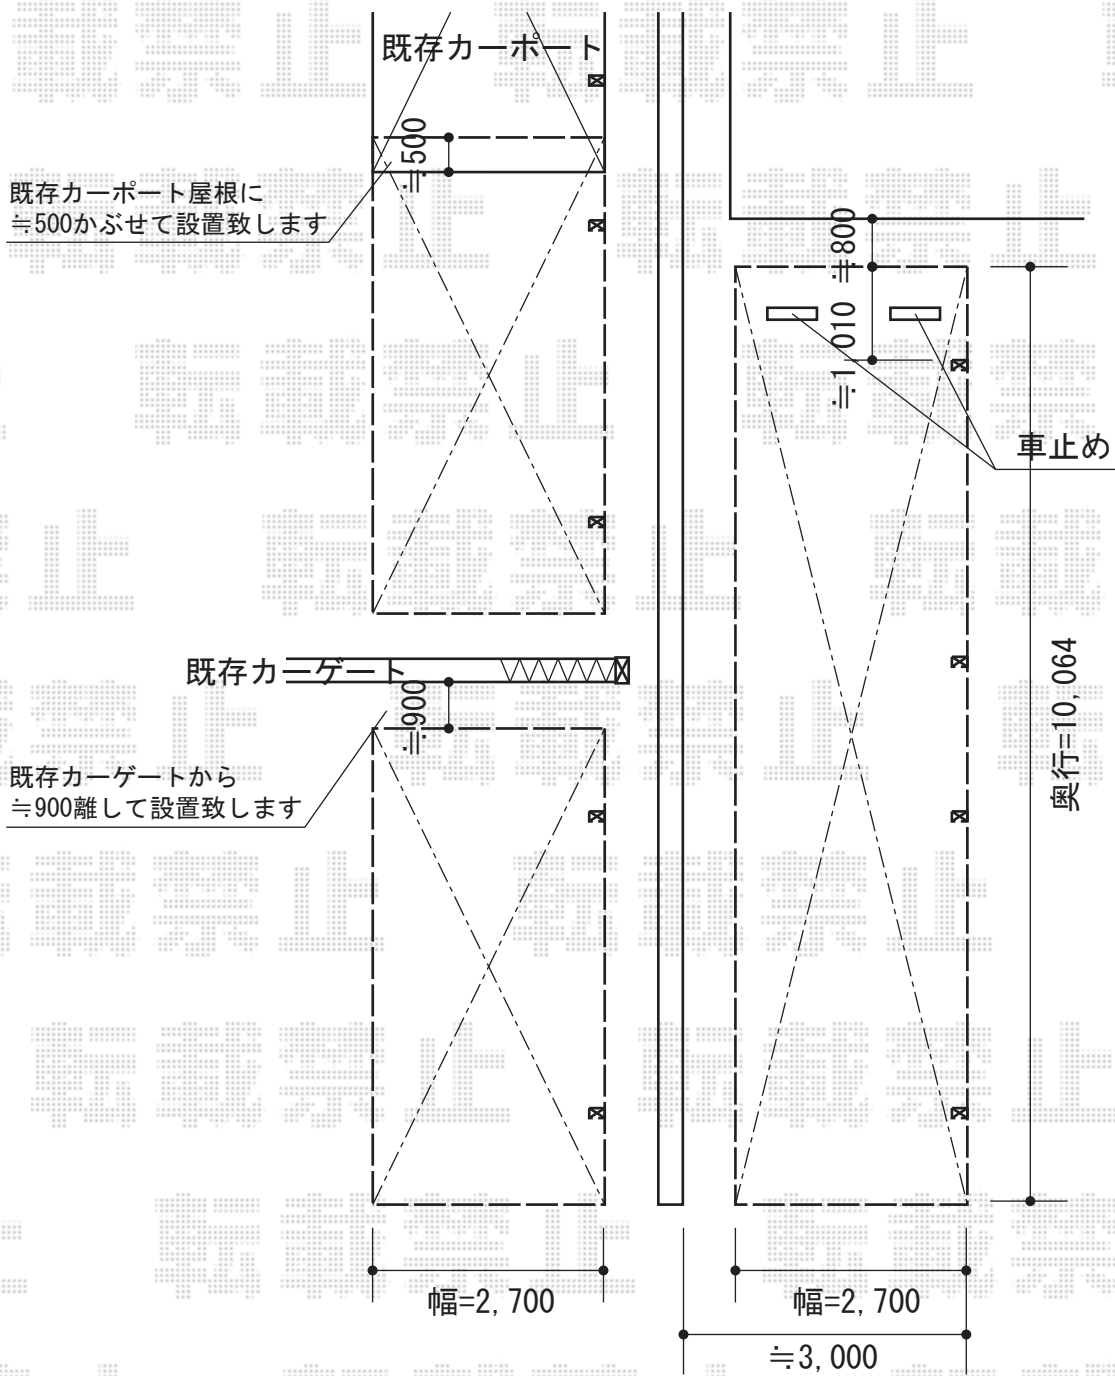

カーポート

Value Select 【1台用】プレシオスポート 積雪~20cm対応
幅=2,700mm
奥行=5,052mm
色：ノーブルステン
屋根材：熱線遮断ポリカーボネート（スカイブルーマット調）
柱仕様：ハイルーフ仕様（有効高 約2,250mm）
メーカー希望小売価格： ¥234,500.-

Value Select 【1台用】プレシオスポート 積雪~20cm対応
幅=2,700mm
奥行=5,052mm
色：ノーブルステン
屋根材：熱線遮断ポリカーボネート（スカイブルーマット調）
柱仕様：ハイルーフ仕様（有効高 約2,250mm）
メーカー希望小売価格： ¥234,500.-

Value Select 【2台用】プレシオスポート 縦連棟 積雪~20cm対応
幅=2,700mm
奥行=10,064mm
色：ノーブルステン
屋根材：熱線遮断ポリカーボネート（スカイブルーマット調）
柱仕様：ハイルーフ仕様（有効高 約2,250mm）
メーカー希望小売価格： ¥463,200.-

現場状況や作図制限により概略図の内容と多少の違いが生じることがございます。
施工時は、現場優先とさせて頂きたく思いますので、お立会い頂き、
最終のご指示のほど、何卒、宜しくお願い致します。