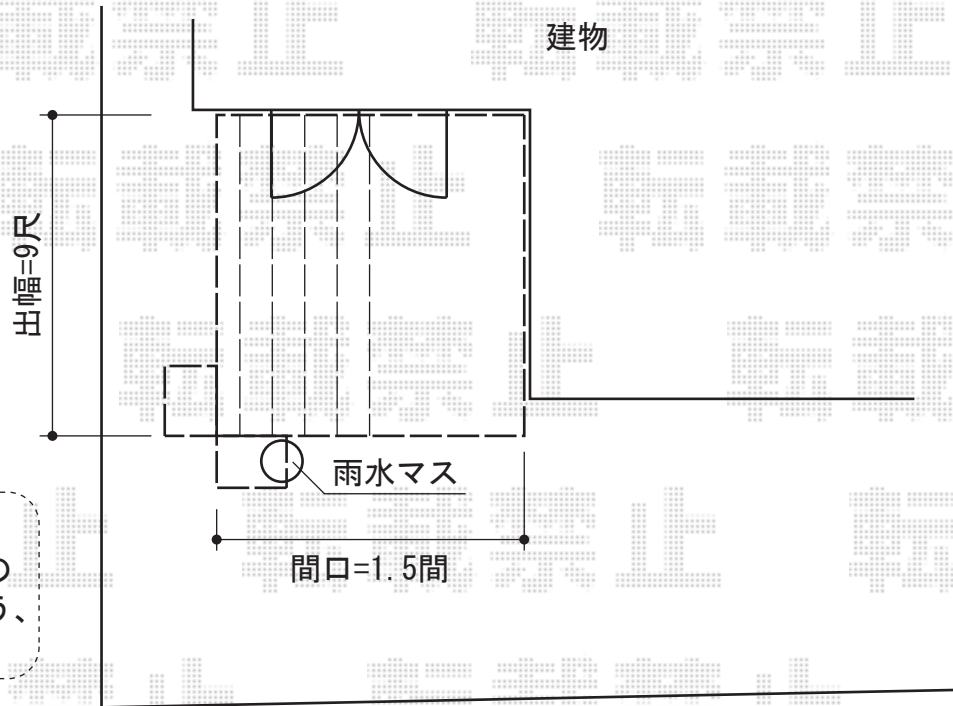

リウッドデッキ 200 単体

YKK AP リウッドデッキ 200 単体

間口=1.5間 (2,657mm)

出幅=9尺 (2,725mm)

色：床板/レッドブラウン束柱/カームブラック

床板：縦貼り

束柱：Tタイプ (400~500mm)

オプション：独立式リウッドステップ (¥37,000)

施工に際して、
ステップの取付位置の
ご確認を頂けますよう、
お願い致します

現場状況や作図制限により概略図の内容と多少の違いが生じることがございます。
施工時は、現場優先とさせて頂きたく思いますので、お立会い頂き、
最終のご指示のほど、何卒、宜しくお願い致します。

EX-SHOP
HTTP://WWW.EX-SHOP.NET

担当：長谷川

全ての著作権は、エクスショップに帰属します。当社とのお取引目的外の使用・複製・転載禁止となっております。