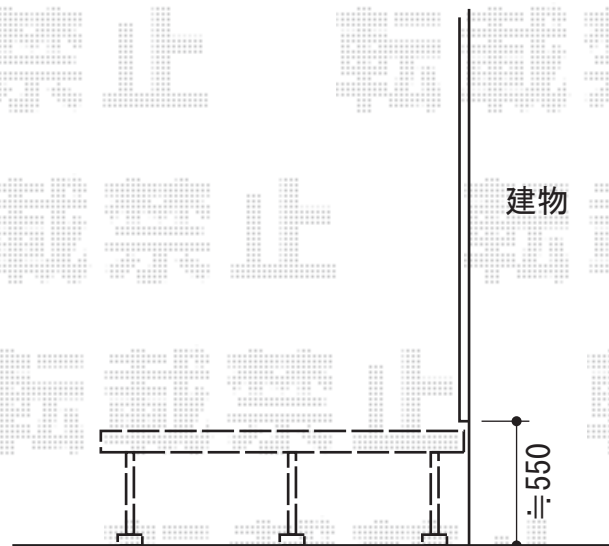

リウッドデッキ 200 単体

YKK AP リウッドデッキ 200 単体

間口=1.5間 (2,657mm)

出幅=9尺 (2,725mm)

色：床板/レッドブラウン束柱/カームブラック

床板：縦貼り

束柱：Tタイプ (400~500mm)

オプション：独立式リウッドステップ (¥37,000)

施工に際して、
ステップの取付位置の
ご確認を頂けますよう、
お願い致します

現場状況や作図制限により概略図の内容と多少の違いが生じることがございます。
施工時は、現場優先とさせて頂きたく思いますので、お立会い頂き、
最終のご指示のほど、何卒、宜しくお願い致します。

EX-SHOP
HTTP://WWW.EX-SHOP.NET

担当：長谷川

全ての著作権は、エクスショップに帰属します。当社とのお取引目的外の使用・複製・転載禁止となっております。