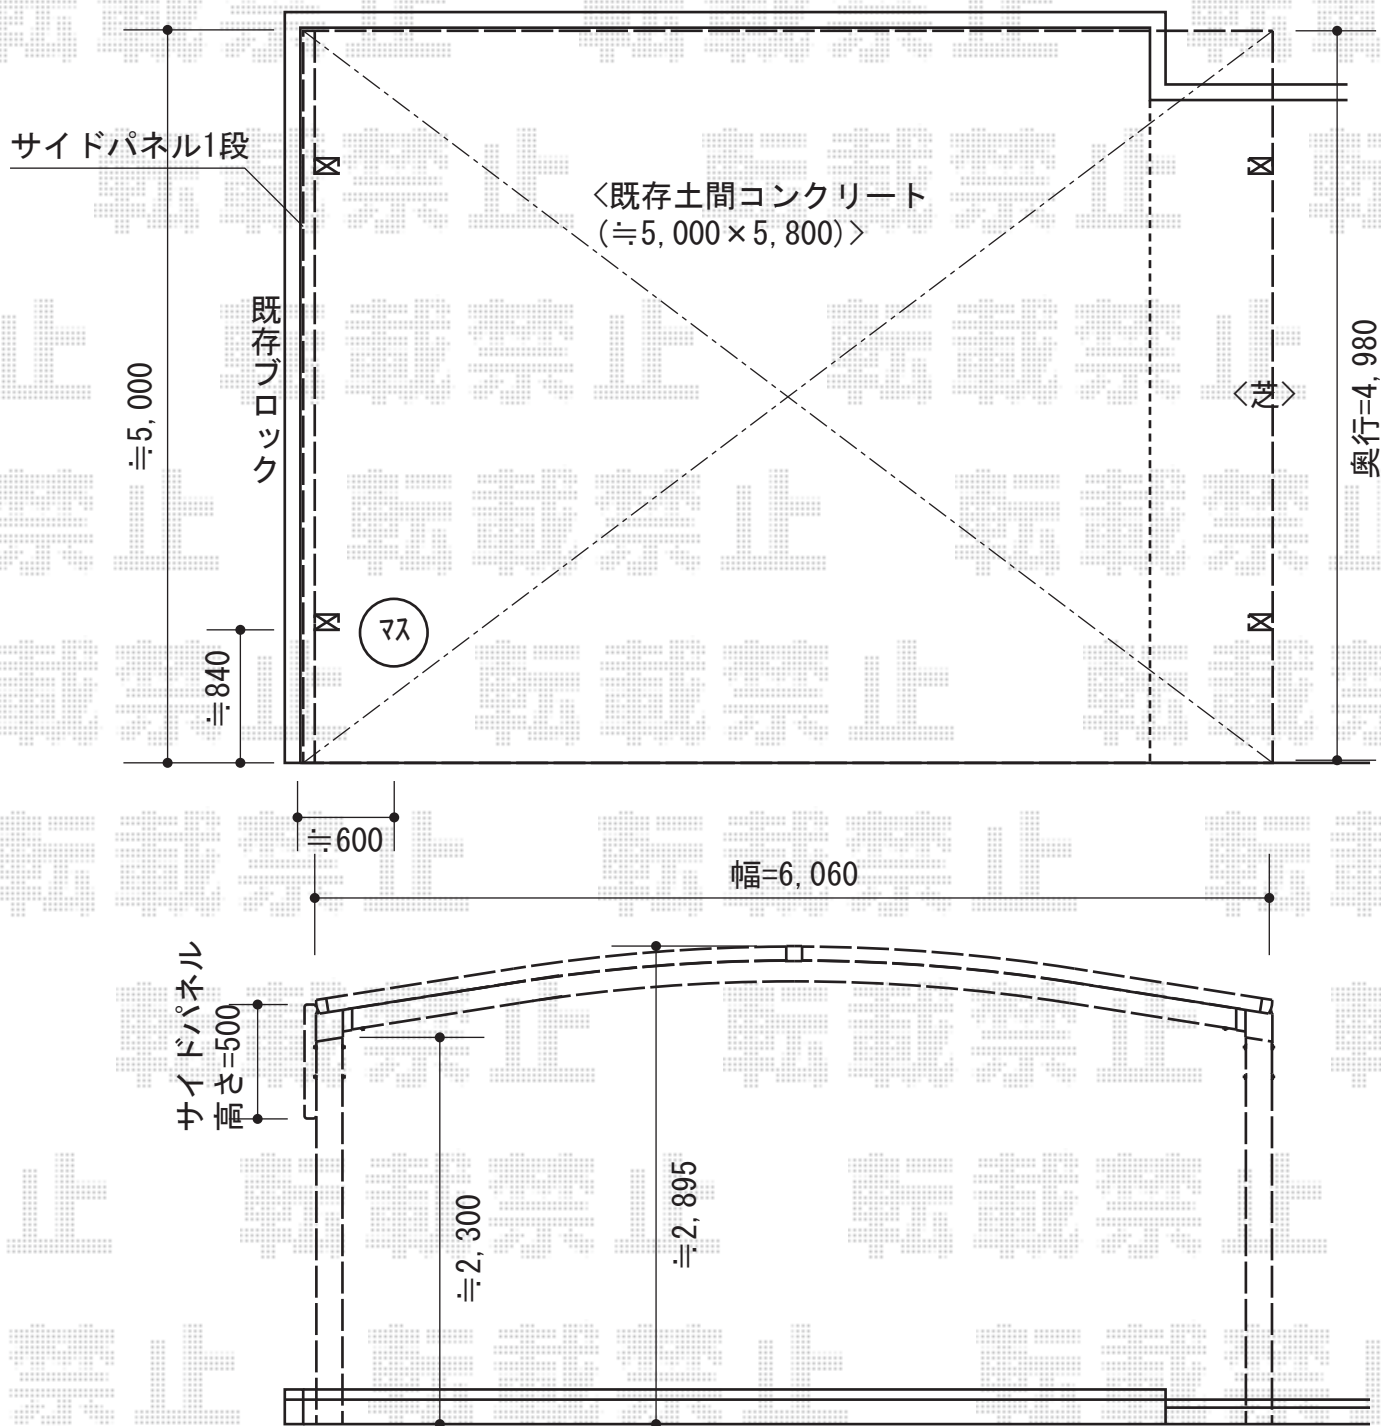

カーブポートシグマIII ワイド 積雪～30cm対応

トステム カーブポートシグマIII ワイド 積雪～30cm対応
 幅=6,060mm
 奥行=4,980mm
 色：シャイングレー
 屋根材：熱線吸収アクアポリカーボネート（ライトブルー）
 柱仕様：ロング柱23仕様（有効高 約2,300mm）

現場状況や作図制限により概略図の内容と多少の違いが生じることがございます。
 施工時は、現場優先とさせて頂きたく思いますので、お立会い頂き、
 最終のご指示のほど、何卒、宜しくお願い致します。