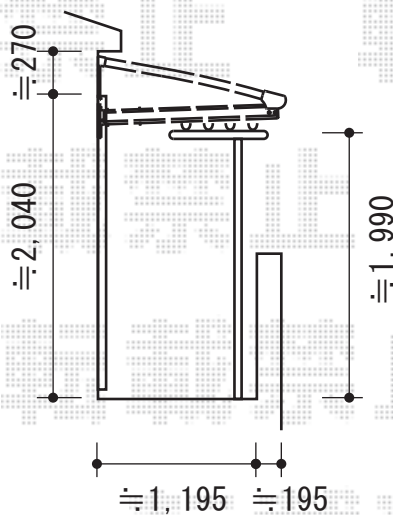

オーニング・バルコニー屋根

建物サッシセンター振り分けて
設置致します

トステム 彩鳥S型 ボックスタイプ 手動式
間口=関東間1.5間 (2,730mm)
出幅=1,500mm
本体色：シャイングレー
キャンバス色：ポリエステル/アクリル
駆動：外観右側駆動
クランクハンドル：1500タイプ
追加部材：ベースプレート一式

トステム パワーアルファ L型
ルーフトタイプ 単体 積雪~30cm対応
間口=関東間2.0間
(方杖芯々3,660mm 屋根幅3,840mm)
出幅=4尺 (1,185mm)
色：シャイングレー
屋根材：ポリカーボネート/
熱線吸収アクアポリカーボネート
柱仕様：ルーフトタイプ (柱無し)
施工方法：1スパン下止め