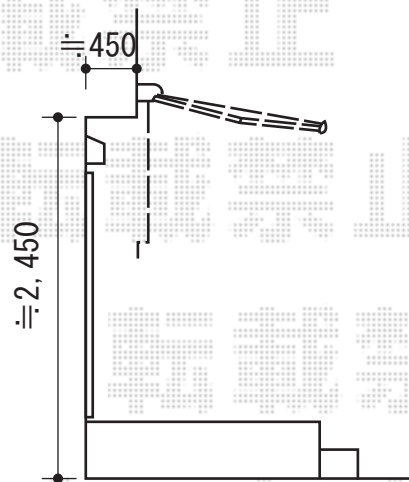

オーニング・バルコニー屋根

建物サッシセンター振り分けて
設置致します

トステム 彩鳥S型 ボックスタイプ 手動式
間口=関東間1.5間 (2,730mm)
出幅=1,500mm
本体色：シャイングレー
キャンバス色：ポリエステル/アクリル
駆動：外観右側駆動
クランクハンドル：1500タイプ
追加部材：ベースプレート一式

トステム パワーアルファ L型
ルーフトタイプ 単体 積雪~30cm対応
間口=関東間2.0間
(方杖芯々3,660mm 屋根幅3,840mm)
出幅=4尺 (1,185mm)
色：シャイングレー
屋根材：ポリカーボネート/
熱線吸収アクアポリカーボネート
柱仕様：ルーフトタイプ (柱無し)
施工方法：1スパン下止め