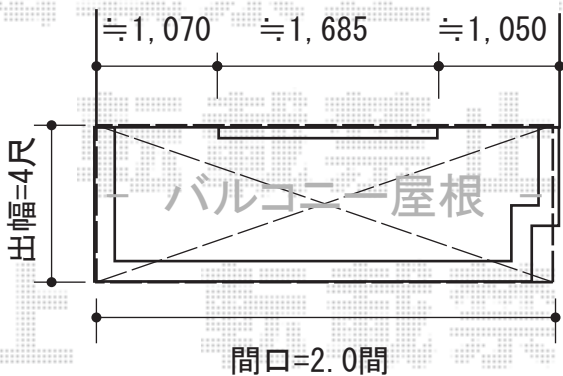

オーニング・バルコニー屋根

建物サッシセンター振り分けて
設置致します

トステム 彩鳥S型 ボックスタイプ 手動式
間口=関東間1.5間 (2,730mm)
出幅=1,500mm
本体色：シャイングレー
キャンバス色：ポリエステル/アクリル
駆動：外観右側駆動
クランクハンドル：1500タイプ
追加部材：ベースプレート一式

トステム パワーアルファ L型
ルーフトタイプ 単体 積雪~30cm対応
間口=関東間2.0間
(方杖芯々3,660mm 屋根幅3,840mm)
出幅=4尺 (1,185mm)
色：シャイングレー
屋根材：ポリカーボネート/
熱線吸収アクアポリカーボネート
柱仕様：ルーフトタイプ (柱無し)
施工方法：1スパン下止め