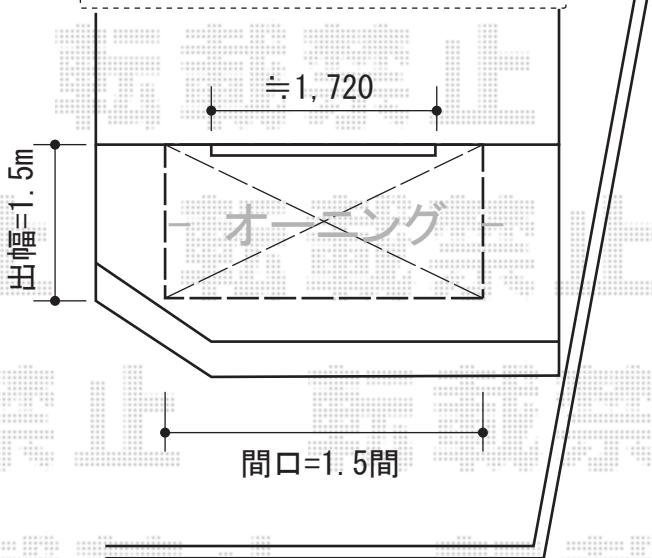

オーニング・バルコニー屋根

建物サッシセンター振り分けて
設置致します

トステム 彩鳥S型 ボックスタイプ 手動式
間口=関東間1.5間 (2,730mm)
出幅=1,500mm
本体色：シャイングレー
キャンバス色：ポリエステル/アクリル
駆動：外観右側駆動
クランクハンドル：1500タイプ
追加部材：ベースプレート一式

トステム パワーアルファ L型
ルーフトタイプ 単体 積雪~30cm対応
間口=関東間2.0間
(方杖芯々3,660mm 屋根幅3,840mm)
出幅=4尺 (1,185mm)
色：シャイングレー
屋根材：ポリカーボネート/
熱線吸収アクアポリカーボネート
柱仕様：ルーフトタイプ (柱無し)
施工方法：1スパン下止め

現場状況や作図制限により概略図の内容と多少の違いが生じることがございます。
施工時は、現場優先とさせて頂きたく思いますので、お立会い頂き、
最終のご指示のほど、何卒、宜しくお願い致します。

EX-SHOP
HTTP://WWW.EX-SHOP.NET

担当：岡本

全ての著作権は、エクスショップに帰属します。当社とのお取引目的外の使用・複製・転載禁止となっております。