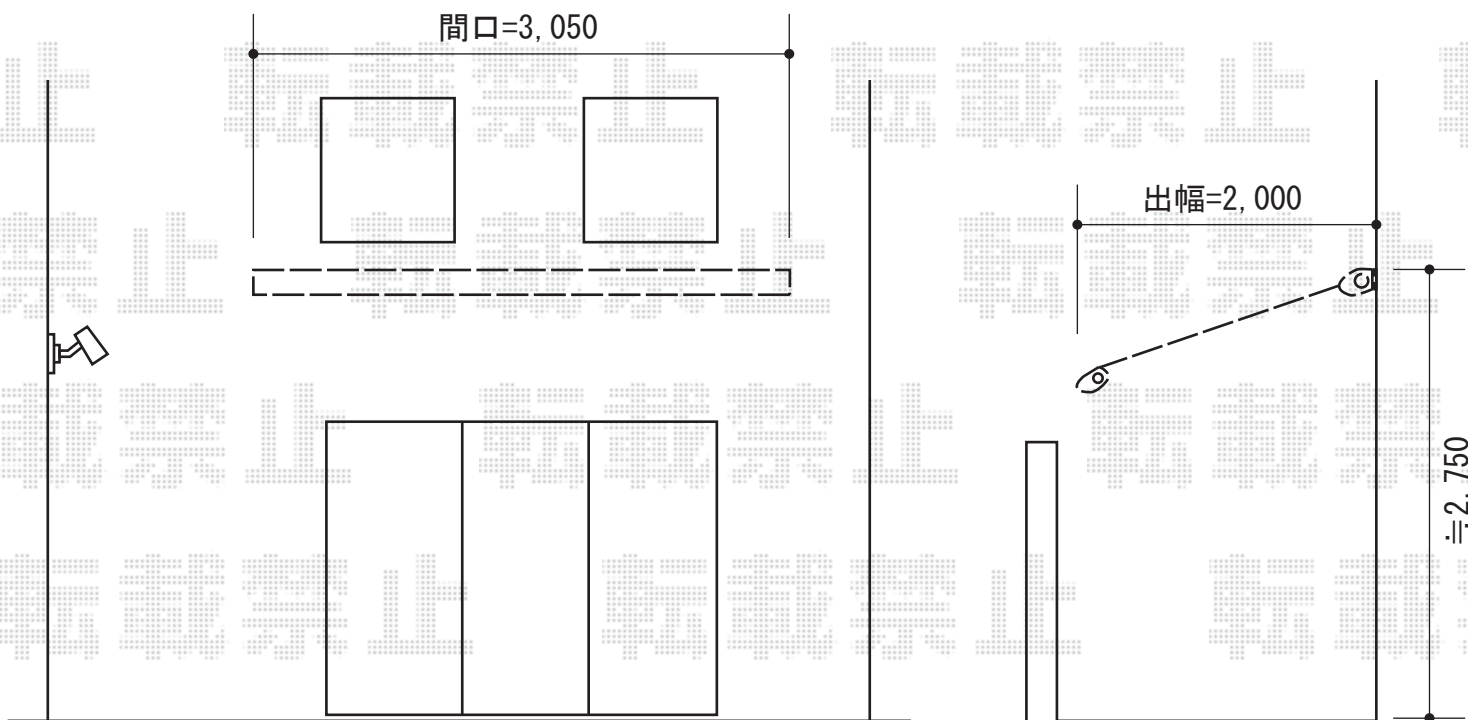

マルキルクス フリューゲル 手動式

markilux マルキルクス フリューゲル 手動式
間口=3,050mm
出幅=2,000mm
本体色：ホワイト
キャンバス色：防汚タイプ（テイジンNパスティ8866）
駆動：外観左側駆動
クランクハンドル：1400タイプ
追加部材：ベースプレート式
オプション：雨ケース

現場状況や作図制限により概略図の内容と多少の違いが生じることがございます。
施工時は、現場優先とさせて頂きたく思いますので、お立会い頂き、
最終のご指示のほど、何卒、宜しくお願い致します。