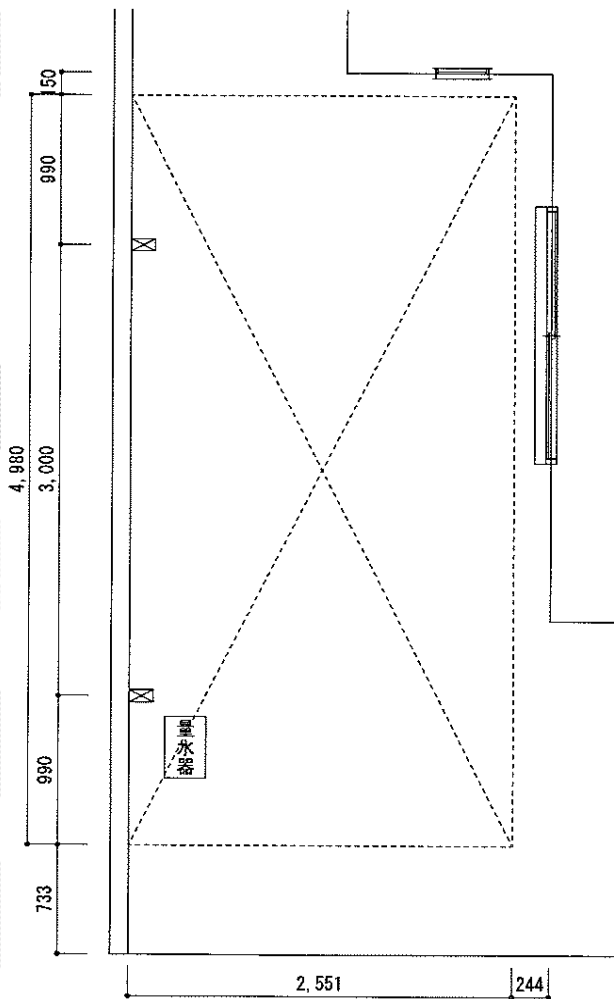

カーブポートシグマIII 積雪～30cm対応

トステム カーブポートシグマIII 積雪～30cm対応
幅=2,551mm
奥行=5,052mm
色：オータムブラウン
屋根材：ポリカーボネート（スカイブルー）
柱仕様：ロング柱23仕様（有効高 約2,300mm）

現場状況や作図制限により概略図の内容と多少の違いが生じることがございます。
施工時は、現場優先とさせて頂きたく思いますので、お立会い頂き、
最終のご指示のほど、何卒、宜しくお願い致します。