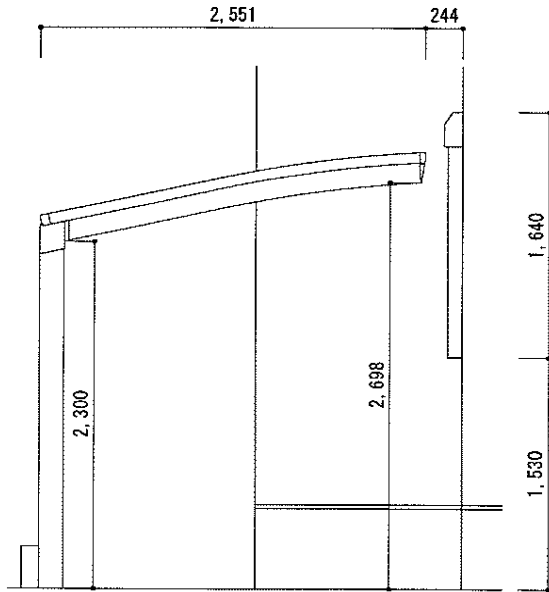

カーブポートシグマIII 積雪～30cm対応

トステム カーブポートシグマIII 積雪～30cm対応
幅=2,551mm
奥行=5,052mm
色：オータムブラウン
屋根材：ポリカーボネート（スカイブルー）
柱仕様：ロング柱23仕様（有効高 約2,300mm）

現場状況や作図制限により概略図の内容と多少の違いが生じることがございます。
施工時は、現場優先とさせて頂きたく思いますので、お立会い頂き、
最終のご指示のほど、何卒、宜しくお願い致します。