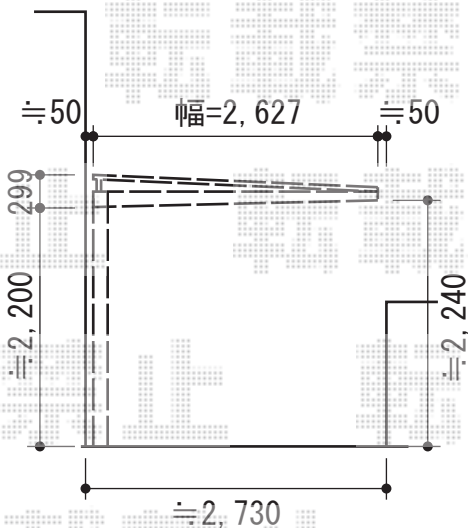

マイリッシュ 前下がり 積雪~20cm対応

三協立山アルミ マイリッシュ 前下がり 積雪~20cm対応  
 幅=2,627mm  
 奥行=5,809mm  
 色:アーバングレー  
 屋根材:熱線遮断ポリカーボネート(ブルースモーク)  
 柱仕様:標準柱仕様(有効高 約2,200mm)

現場状況や作図制限により概略図の内容と多少の違いが生じることがございます。  
 施工時は、現場優先とさせて頂きたく思いますので、お立会い頂き、  
 最終のご指示のほど、何卒、宜しくお願い致します。