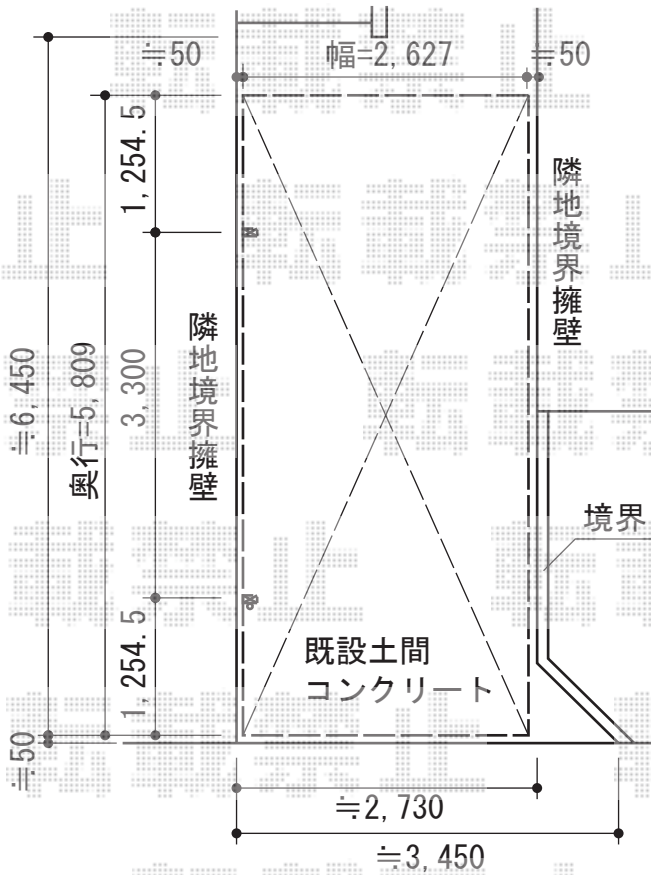

マイリッシュ 前下がり 積雪~20cm対応

三協立山アルミ マイリッシュ 前下がり 積雪~20cm対応  
 幅=2,627mm  
 奥行=5,809mm  
 色:アーバングレー  
 屋根材:熱線遮断ポリカーボネート(ブルースモーク)  
 柱仕様:標準柱仕様(有効高 約2,200mm)

現場状況や作図制限により概略図の内容と多少の違いが生じることがございます。  
 施工時は、現場優先とさせて頂きたく思いますので、お立会い頂き、  
 最終のご指示のほど、何卒、宜しくお願い致します。