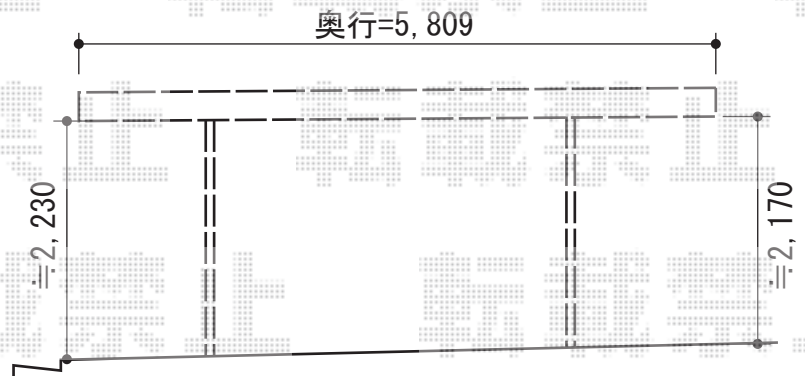

マイリッシュ 前下がり 積雪~20cm対応

三協立山アルミ マイリッシュ 前下がり 積雪~20cm対応  
 幅=2,627mm  
 奥行=5,809mm  
 色:アーバングレー  
 屋根材:熱線遮断ポリカーボネート(ブルースモーク)  
 柱仕様:標準柱仕様(有効高 約2,200mm)

現場状況や作図制限により概略図の内容と多少の違いが生じることがございます。  
 施工時は、現場優先とさせて頂きたく思いますので、お立会い頂き、  
 最終のご指示のほど、何卒、宜しくお願い致します。