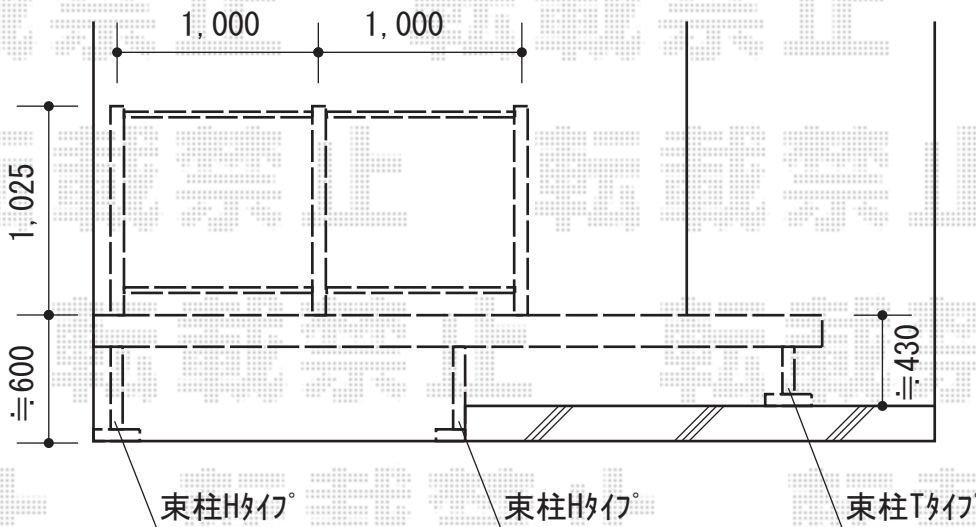

リウッドデッキ 200 単体

YKK AP リウッドデッキ 200 単体

間口=2間(3,657mm)

出幅=4尺(1,225mm)

色：床板/ナチュラルブラウン 東柱/カームブラック

床板：縦貼り

東柱：Hタイプ(600~700mm)6本入り(¥15,900)/Tタイプ(400~500mm)3本入り(¥7,000)

YKK AP リウッドデッキ 200 デッキフェンス2型

本体1枚(W×H)=(945mm×900mm)(¥32,000)×2枚

中柱：(¥11,000)×1本

端柱：(¥11,000)×2本

色：ナチュラルブラウン

現場状況や作図制限により概略図の内容と多少の違いが生じることがございます。
施工時は、現場優先とさせて頂きたく思いますので、お立会い頂き、
最終のご指示のほど、何卒、宜しくお願い致します。

EX-SHOP
HTTP://WWW.EX-SHOP.NET