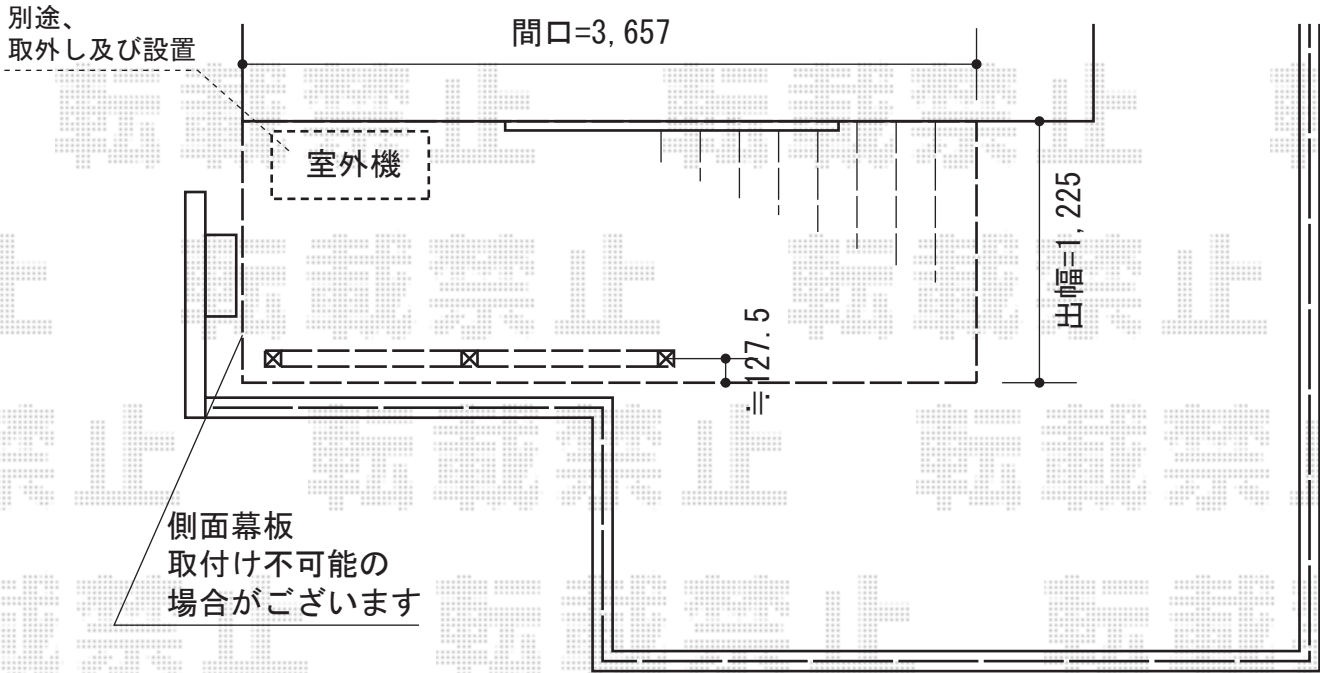

リウッドデッキ 200 単体

YKK AP リウッドデッキ 200 単体

間口=2間(3,657mm)

出幅=4尺(1,225mm)

色：床板/ナチュラルブラウン 東柱/カームブラック

床板：縦貼り

東柱：Hタイプ(600~700mm)6本入り(¥15,900)/Tタイプ(400~500mm)3本入り(¥7,000)

YKK AP リウッドデッキ 200 デッキフェンス2型

本体1枚(W×H)=(945mm×900mm)(¥32,000)×2枚

中柱：(¥11,000)×1本

端柱：(¥11,000)×2本

色：ナチュラルブラウン

現場状況や作図制限により概略図の内容と多少の違いが生じることがございます。
施工時は、現場優先とさせて頂きたく思いますので、お立会い頂き、
最終のご指示のほど、何卒、宜しくお願い致します。

EX-SHOP
HTTP://WWW.EX-SHOP.NET