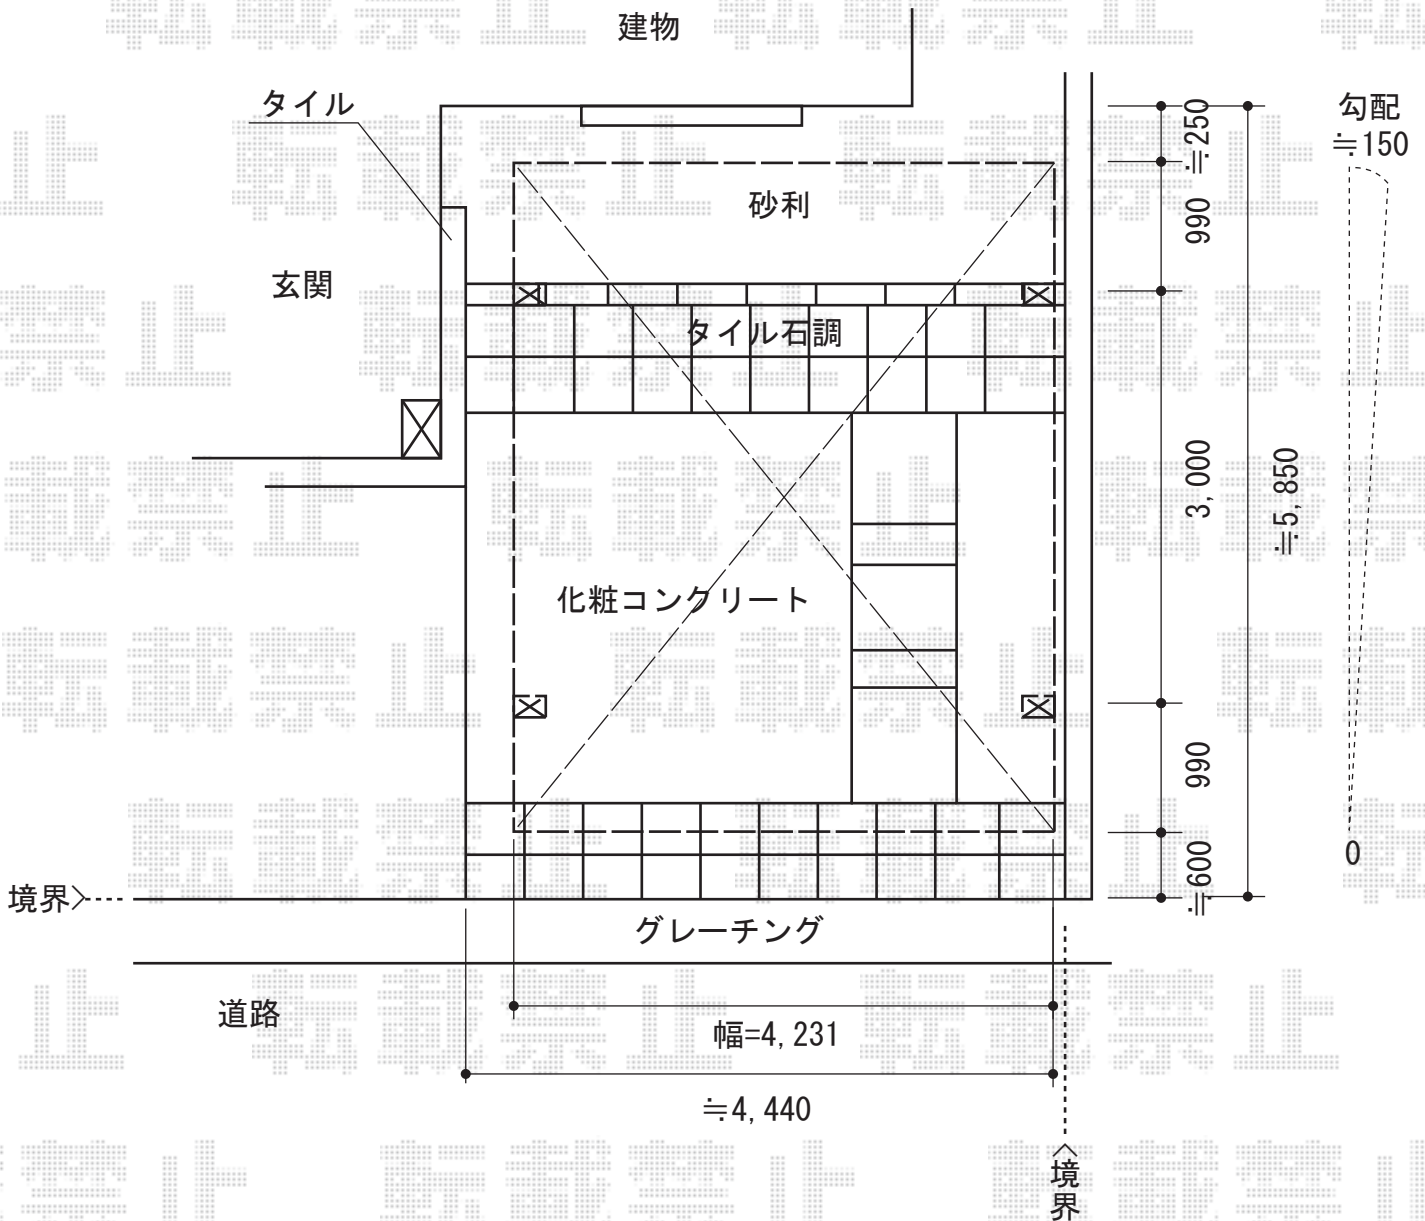

カーブポートシグマIII ワイドタイプ 積雪~20cm対応

施工時に取り付け位置打合せにて決定致します

トステム カーブポートシグマIII ワイドタイプ 積雪~20cm対応
 幅=4,837mm
 奥行=4,980mm
 色: シャイングレー
 屋根材: ポリカーボネート (ブルースモーク)
 柱仕様: ロング柱23仕様 (有効高 約2,300mm)

現場状況や作図制限により概略図の内容と多少の違いが生じることがございます。
 施工時は、現場優先とさせて頂きたく思いますので、お立会い頂き、
 最終のご指示のほど、何卒、宜しくお願い致します。