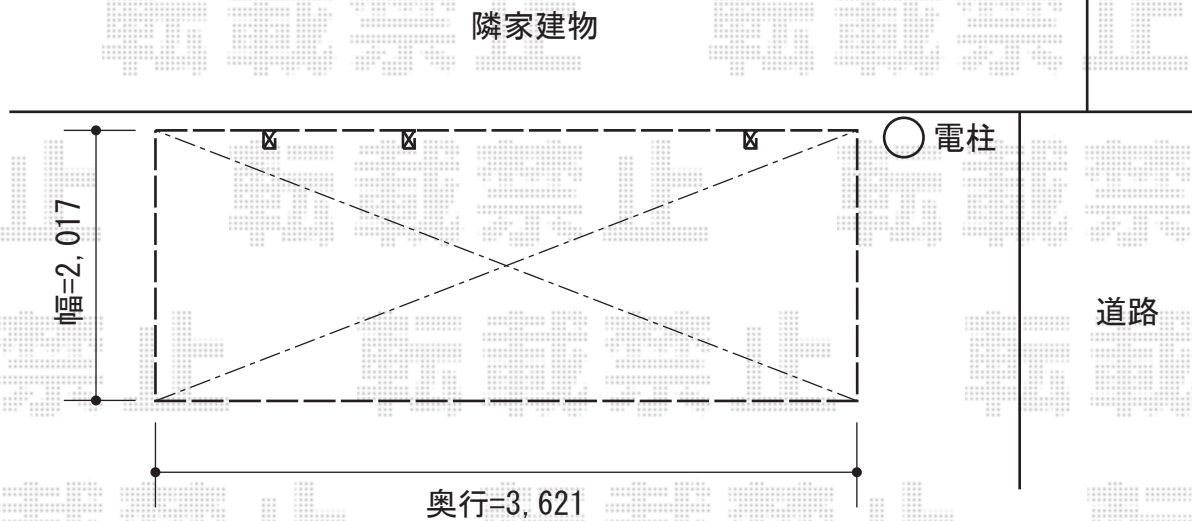

カムフィNex F 延長 積雪～20cm対応

三協立山アルミ カムフィNex F 延長 積雪～20cm対応
幅=2,017mm
奥行=3,621mm
色：アーバングレー
屋根材：ポリカーボネート（かすみ）
柱仕様：ロング柱仕様（有効高 約2,210mm）

現場状況や作図制限により概略図の内容と多少の違いが生じることがございます。
施工時は、現場優先とさせて頂きたく思いますので、お立会い頂き、
最終のご指示のほど、何卒、宜しくお願い致します。