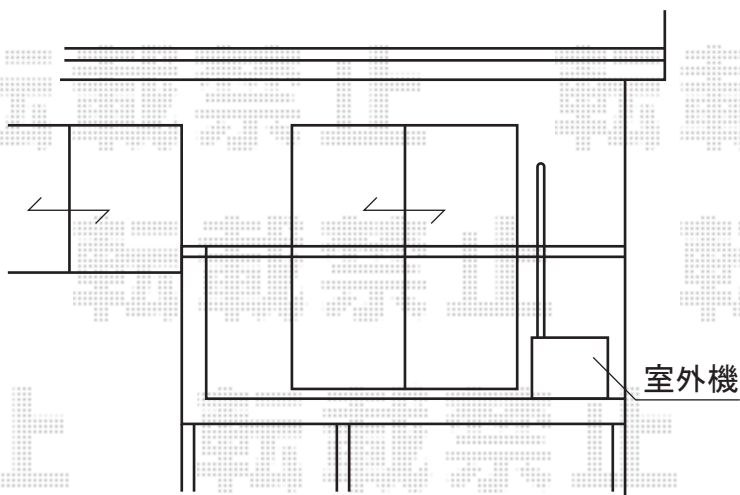

彩鳥C型 ボックスタイプ 手動式

トステム 彩鳥C型 ボックスタイプ 手動式
 間口=関東間1.5間 (2,730mm)
 出幅=2,000mm
 本体色：シャイングレー
 キャンバス色：ポリエステル（ベージュ）
 駆動：外観右側駆動
 クランクハンドル：1000タイプ

現場状況や作図制限により概略図の内容と多少の違いが生じることがございます。
 施工時は、現場優先とさせて頂きたく思いますので、お立会い頂き、
 最終のご指示のほど、何卒、宜しくお願い致します。