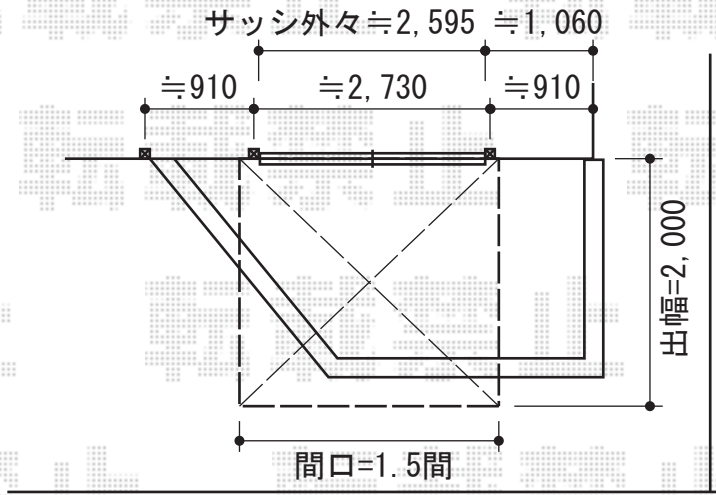

彩鳥C型 ボックスタイプ 手動式

トステム 彩鳥C型 ボックスタイプ 手動式
 間口=関東間1.5間 (2,730mm)
 出幅=2,000mm
 本体色：シャイングレー
 キャンバス色：ポリエステル（ベージュ）
 駆動：外観右側駆動
 クランクハンドル：1000タイプ

現場状況や作図制限により概略図の内容と多少の違いが生じることがございます。
 施工時は、現場優先とさせて頂きたく思いますので、お立会い頂き、
 最終のご指示のほど、何卒、宜しくお願い致します。