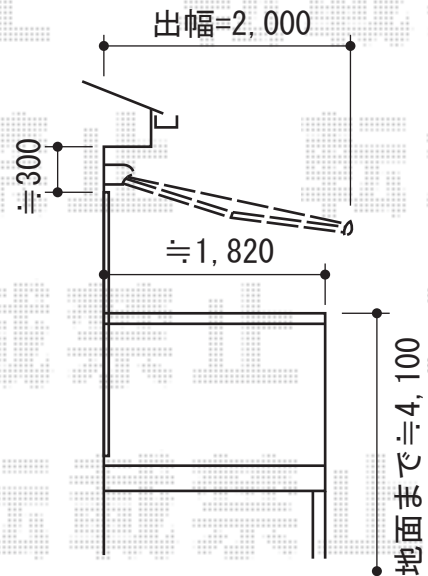

彩鳥C型 ボックスタイプ 手動式

トステム 彩鳥C型 ボックスタイプ 手動式
 間口=関東間1.5間 (2,730mm)
 出幅=2,000mm
 本体色：シャイングレー
 キャンバス色：ポリエステル（ベージュ）
 駆動：外観右側駆動
 クランクハンドル：1000タイプ

現場状況や作図制限により概略図の内容と多少の違いが生じることがございます。
 施工時は、現場優先とさせて頂きたく思いますので、お立会い頂き、
 最終のご指示のほど、何卒、宜しくお願い致します。