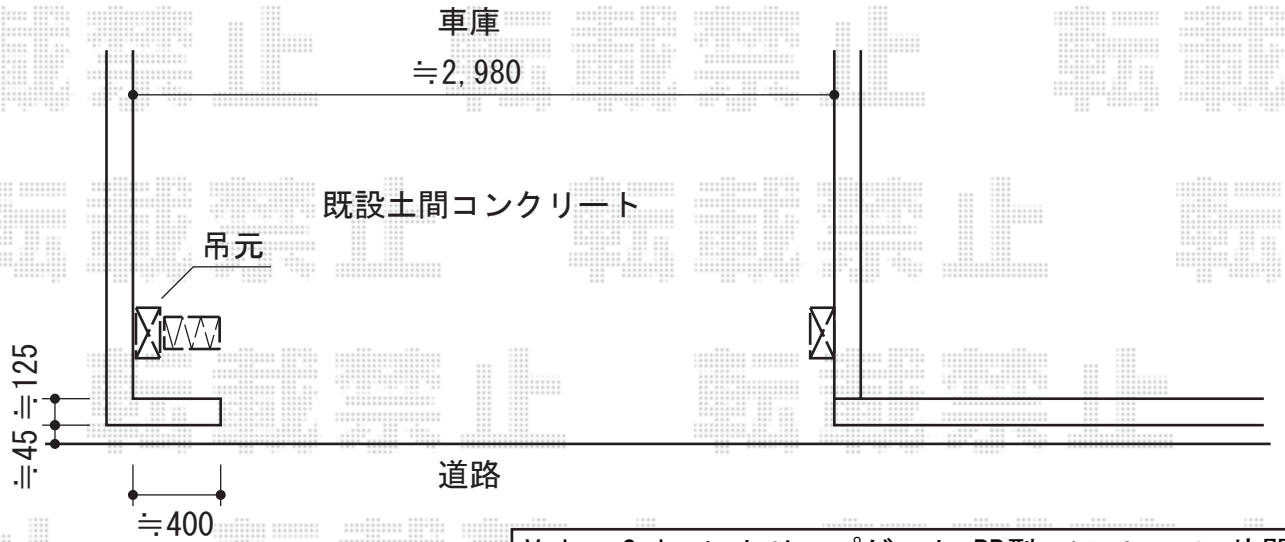

カーゲート・門扉

Value Select トリップゲート PB型 ノンレール 片開き
 開口幅=2,907mm
 全幅=3,007mm
 たたみ幅=347mm
 高さ=1,200mm
 色：ホワイト
 キャスター数：2
 落棒数：2

TOEX プリレオ R5型 両開き 門柱使用
 扉1枚 (W×H) =(600mm×1,200mm) ×2枚
 色：アイボリーホワイト
 錠：シリンダーRD錠
 開き：内開き

現場状況や作図制限により概略図の内容と多少の違いが生じることがございます。
 施工時は、現場優先とさせて頂きたく思いますので、お立会い頂き、
 最終のご指示のほど、何卒、宜しくお願い致します。

EX-SHOP
[HTTP://WWW.EX-SHOP.NET](http://www.ex-shop.net)

担当：永田