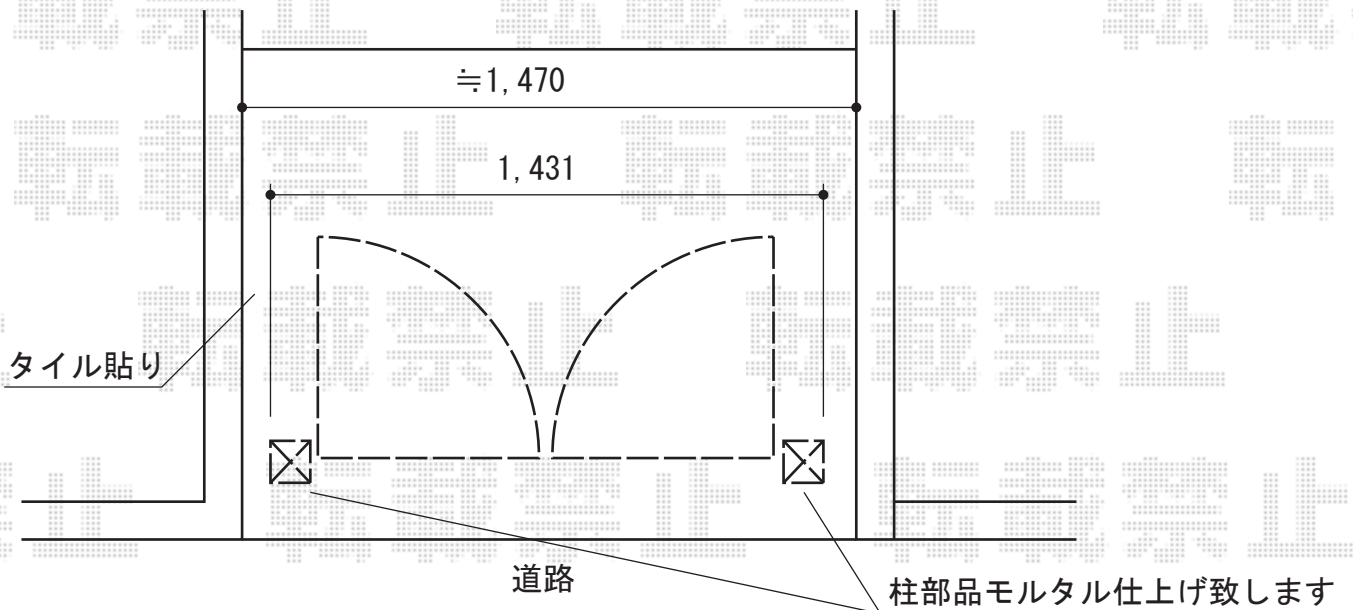

カーゲート・門扉

Value Select トリップゲート PB型 ノンレール 片開き
 開口幅=2,907mm
 全幅=3,007mm
 たたみ幅=347mm
 高さ=1,200mm
 色：ホワイト
 キャスター数：2
 落棒数：2

TOEX プリレオ R5型 両開き 門柱使用
 扉1枚 (W×H) =(600mm×1,200mm) ×2枚
 色：アイボリーホワイト
 錠：シリンダーRD錠
 開き：内開き

現場状況や作図制限により概略図の内容と多少の違いが生じることがございます。
 施工時は、現場優先とさせて頂きたく思いますので、お立会い頂き、
 最終のご指示のほど、何卒、宜しくお願い致します。

EX-SHOP
[HTTP://WWW.EX-SHOP.NET](http://www.ex-shop.net)

担当：永田