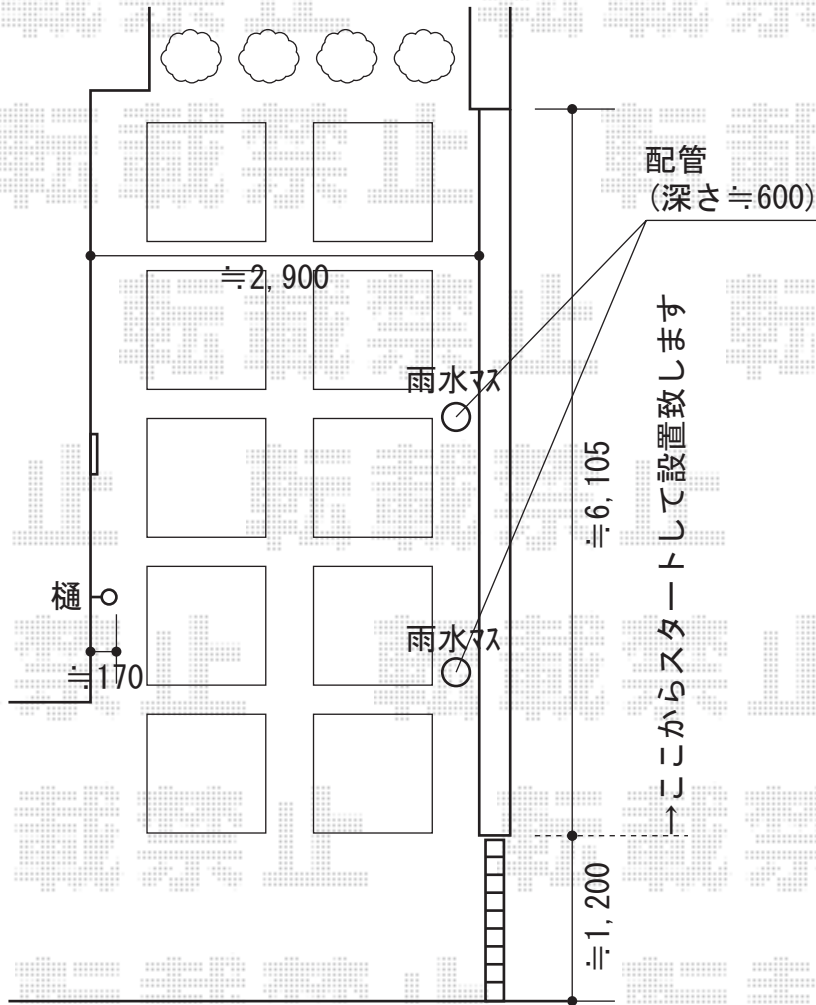

レイナキャップポート 積雪～20cm対応

YKK AP レイナキャップポート 積雪～20cm対応

幅=2,702mm

奥行=5,768mm

色: プラチナステン

屋根材: ポリカーボネート (トーマイマット/すりガラス調)

柱仕様: ハイルーフ仕様 (有効高 約2,752mm)

現場状況や作図制限により概略図の内容と多少の違いが生じることがございます。
 施工時は、現場優先とさせて頂きたく思いますので、お立会い頂き、
 最終のご指示のほど、何卒、宜しくお願い致します。