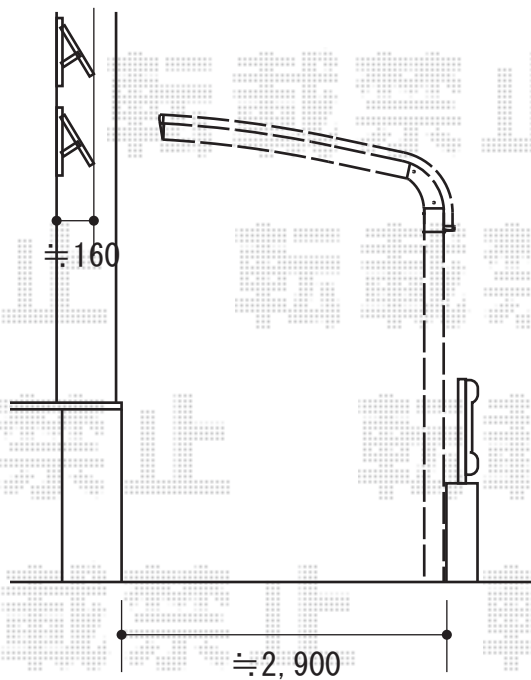

レイナキャップポート 積雪～20cm対応

YKK AP レイナキャップポート 積雪～20cm対応

幅=2,702mm

奥行=5,768mm

色: プラチナステン

屋根材: ポリカーボネート (トーマイマット/すりガラス調)

柱仕様: ハイルーフ仕様 (有効高 約2,752mm)

現場状況や作図制限により概略図の内容と多少の違いが生じることがございます。
 施工時は、現場優先とさせて頂きたく思いますので、お立会い頂き、
 最終のご指示のほど、何卒、宜しくお願い致します。