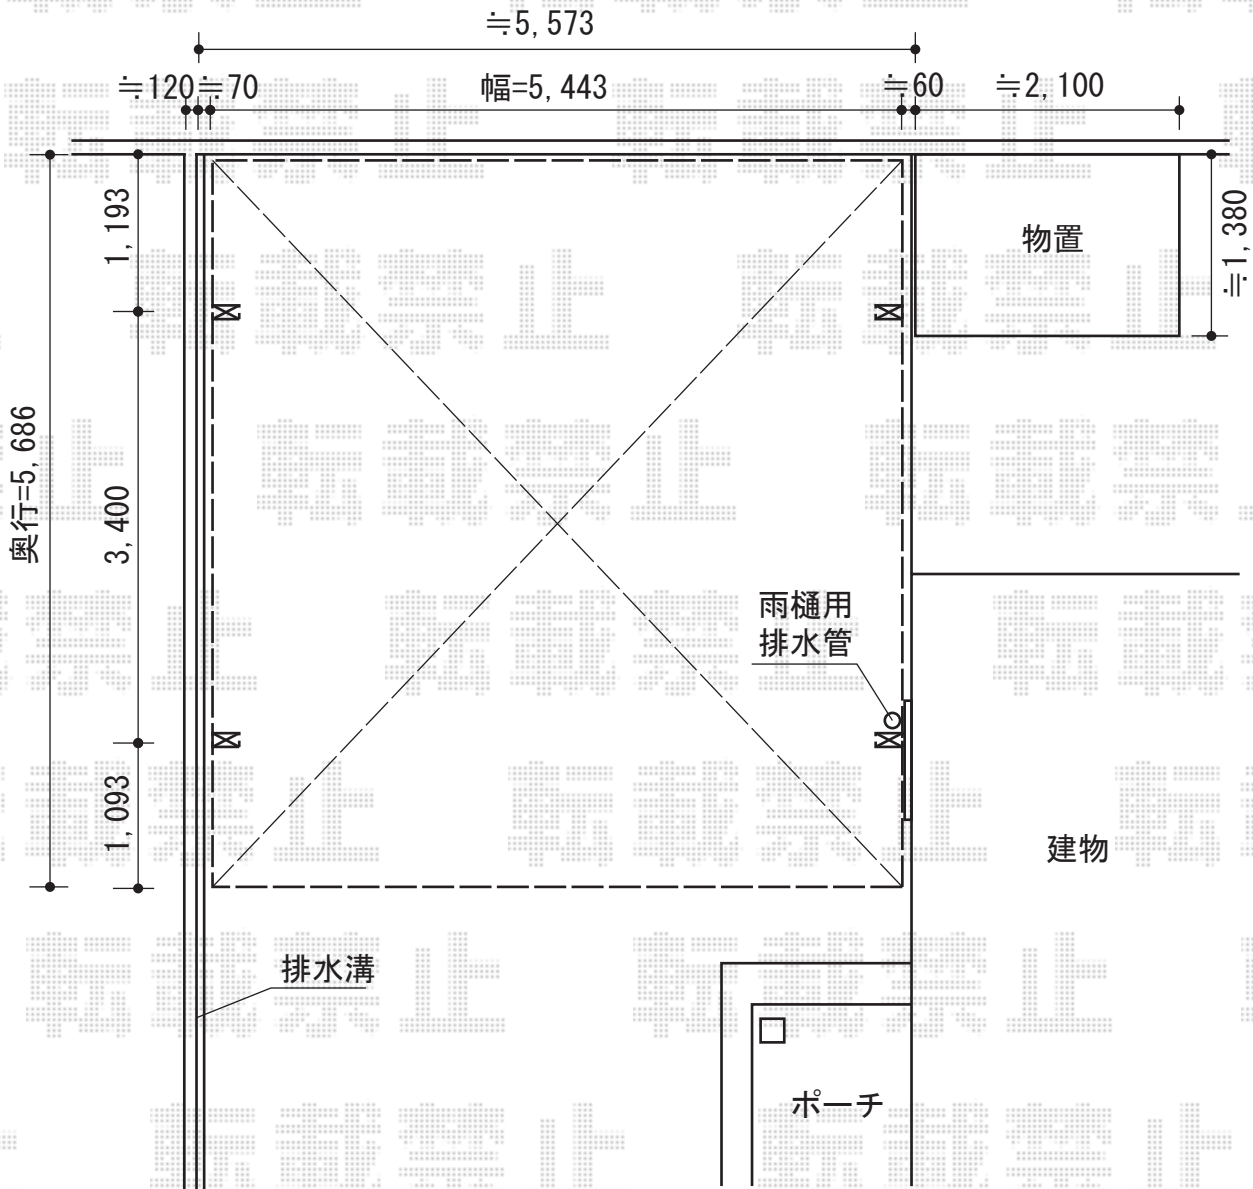

カーブポートシグマIII ワイド 積雪~30cm対応

トステム カーブポートシグマIII ワイド 積雪~30cm対応
幅=5,443mm
奥行=5,686mm
色:シャイングレー
屋根材:ポリカーボネート(ブルースモーク)
柱仕様:ロング柱23仕様(有効高 約2,300mm)

現場状況や作図制限により概略図の内容と多少の違いが生じることがございます。
施工時は、現場優先とさせて頂きたく思いますので、お立会い頂き、
最終のご指示のほど、何卒、宜しくお願い致します。