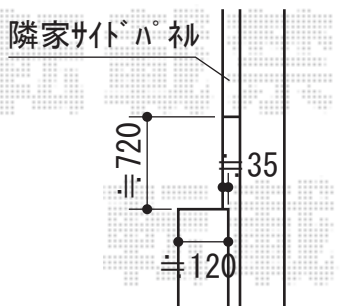

プリオR9型フェンス 間仕切りタイプ

TOEX プリオR9型フェンス 間仕切りタイプ
 本体1枚 (W×H) ≒T-10 (1,975×1,000mm) (¥29,000) × 3
 主柱 : T-10 (¥5,900) × 2
 端柱 : T-10 (¥5,900) × 2
 部品セット (主柱) : T-10 (¥550) × 2
 部品セット (端柱) : T-10 (¥550) × 2
 端部カバー (切り詰め用) : T-10 (¥2,800) × 1
 色 : マイルドブラック