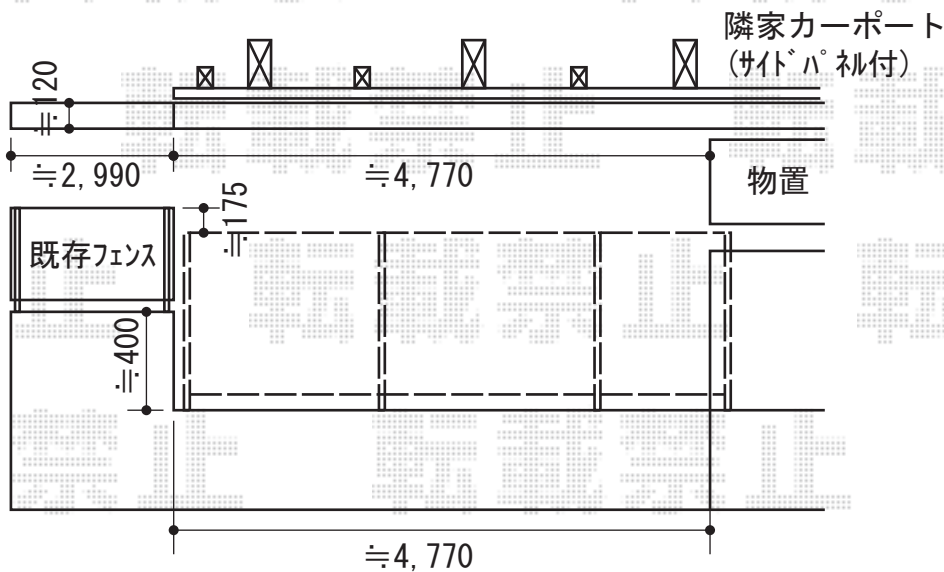

プリオR9型フェンス 間仕切りタイプ

TOEX プリオR9型フェンス 間仕切りタイプ
 本体1枚 (W×H) ≒T-10 (1,975×1,000mm) (¥29,000) × 3
 主柱 : T-10 (¥5,900) × 2
 端柱 : T-10 (¥5,900) × 2
 部品セット (主柱) : T-10 (¥550) × 2
 部品セット (端柱) : T-10 (¥550) × 2
 端部カバー (切り詰め用) : T-10 (¥2,800) × 1
 色 : マイルドブラック

現場状況や作図制限により概略図の内容と多少の違いが生じることがございます。
 施工時は、現場優先とさせて頂きたく思いますので、お立会い頂き、
 最終のご指示のほど、何卒、宜しくお願い致します。

EX-SHOP
 HTTP://WWW.EX-SHOP.NET

担当 : 永田