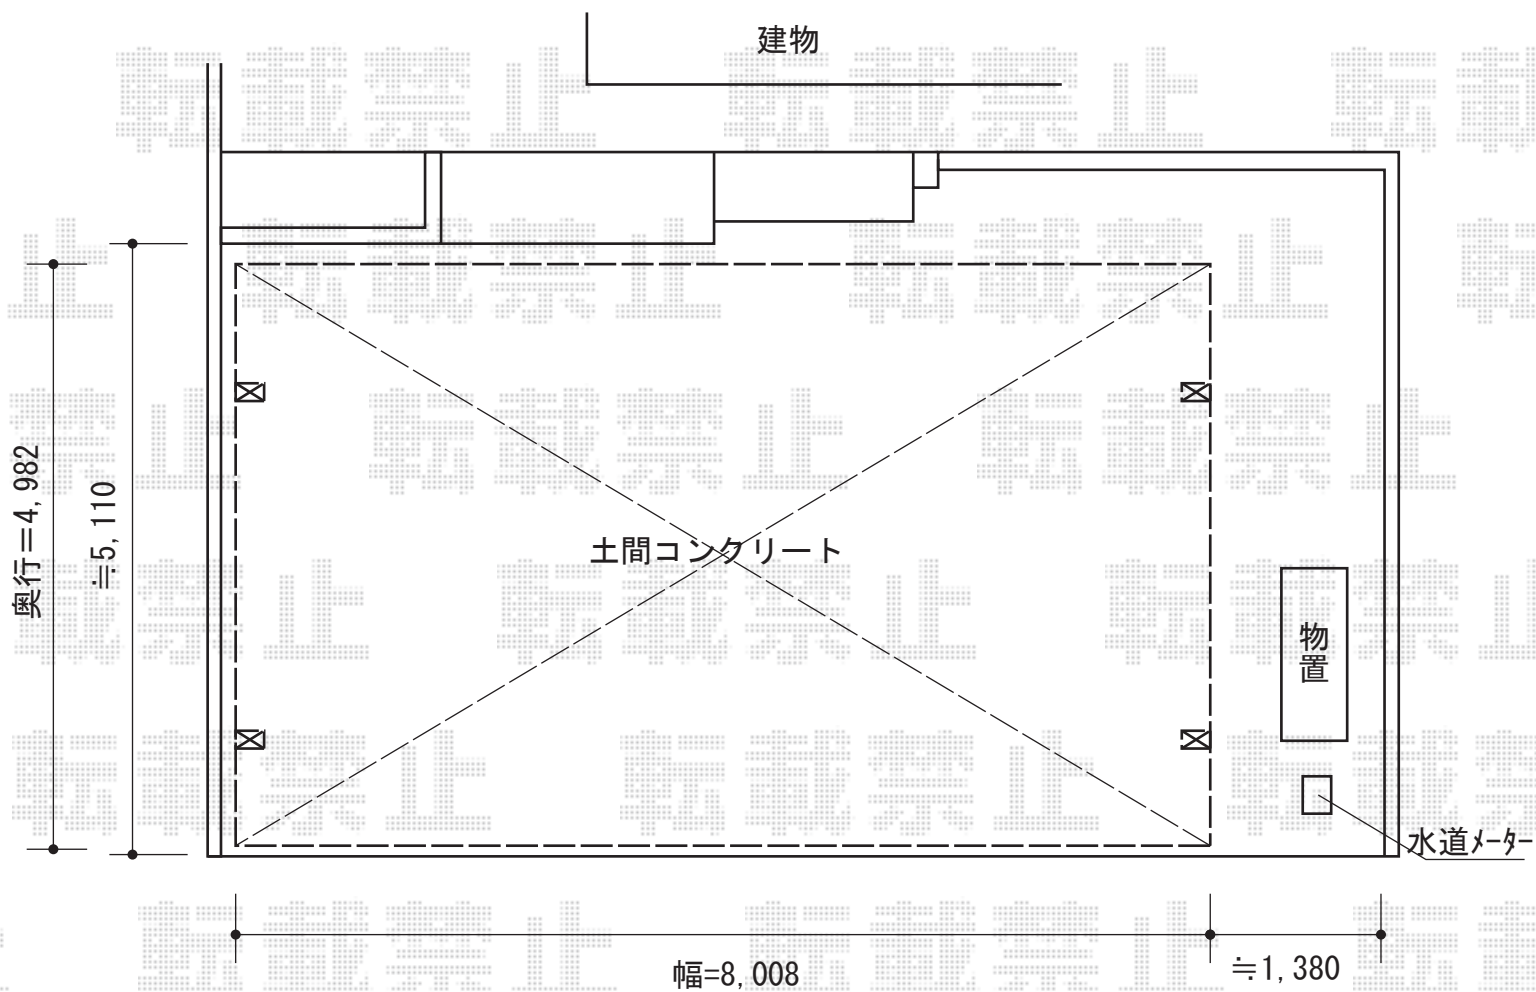

リベルポートシグマIII 3台用 積雪~30cm対応

トステム リベルポートシグマIII 3台用 積雪~30cm対応  
幅=8,008mm  
奥行=4,982mm  
色:ナチュラルシルバー  
屋根材:熱線吸収アクアポリカーボネート(ライトブルー)  
柱仕様:ロング柱28仕様(有効高 約2,800mm)

現場状況や作図制限により概略図の内容と多少の違いが生じることがございます。  
施工時は、現場優先とさせて頂きたく思いますので、お立会い頂き、  
最終のご指示のほど、何卒、宜しくお願い致します。