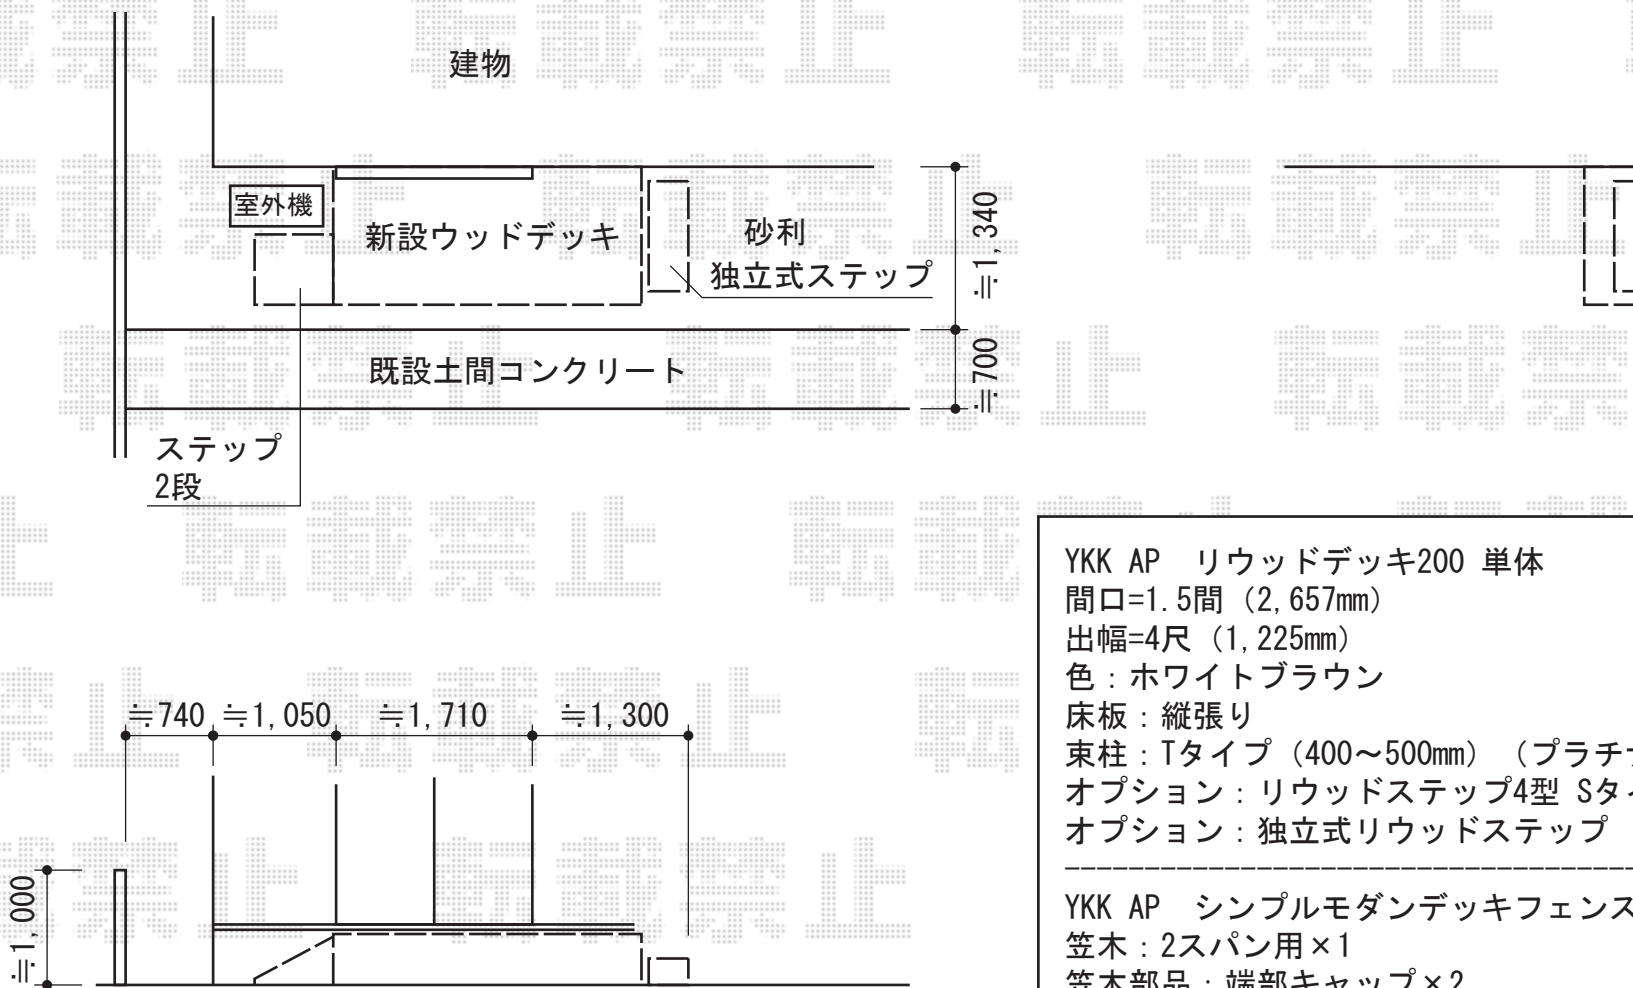

リウッドデッキ200 単体

YKK AP リウッドデッキ200 単体

間口=1.5間 (2,657mm)

出幅=4尺 (1,225mm)

色：ホワイトブラウン

床板：縦張り

束柱：Tタイプ (400~500mm) (プラチナステン)

オプション：リウッドステップ4型 Sタイプ2段

オプション：独立式リウッドステップ

YKK AP シンプルモダンデッキフェンス1型 笠木のみ

笠木：2スパン用×1

笠木部品：端部キャップ×2

独立柱：T100×3

柱連結ブラケット：中柱(端柱)用×3

色：プラチナステン

現場状況や作図制限により概略図の内容と多少の違いが生じることがございます。
 施工時は、現場優先とさせて頂きたく思いますので、お立会い頂き、
 最終のご指示のほど、何卒、宜しくお願い致します。