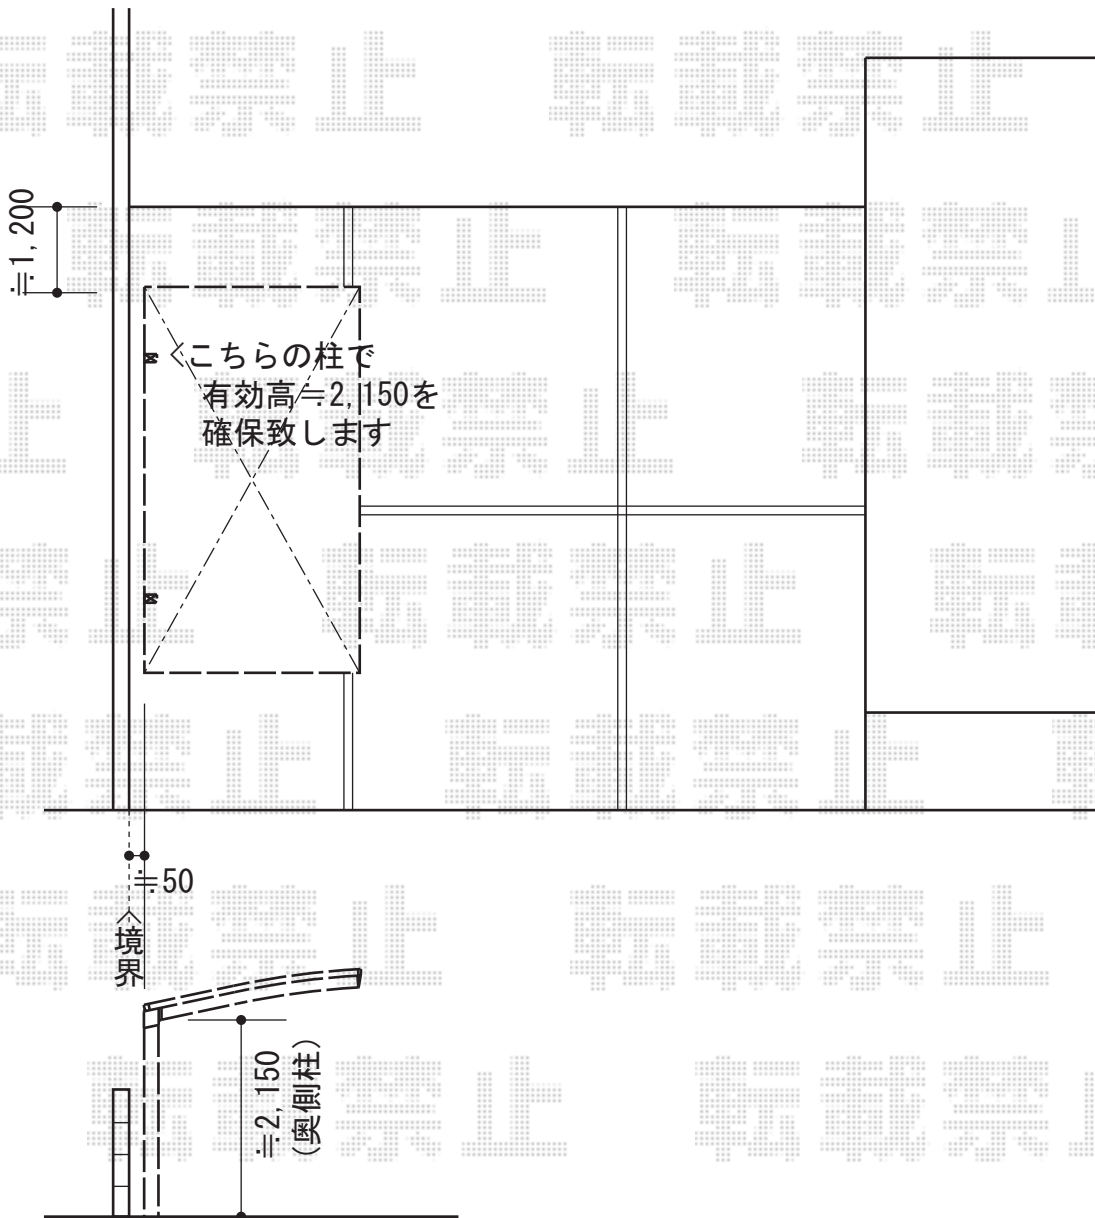

プレシオスポート 積雪～20cm対応

Value Select プレシオスポート 積雪～20cm対応

幅=2,700mm

奥行=5,052mm

色:ノーブルステン

屋根材:熱線遮断ポリカーボネート(スカイブルーマット調)

柱仕様:ハイルーフ仕様(有効高 約2,250mm)

現場状況や作図制限により概略図の内容と多少の違いが生じることがございます。
施工時は、現場優先とさせて頂きたく思いますので、お立会い頂き、
最終のご指示のほど、何卒、宜しくお願い致します。