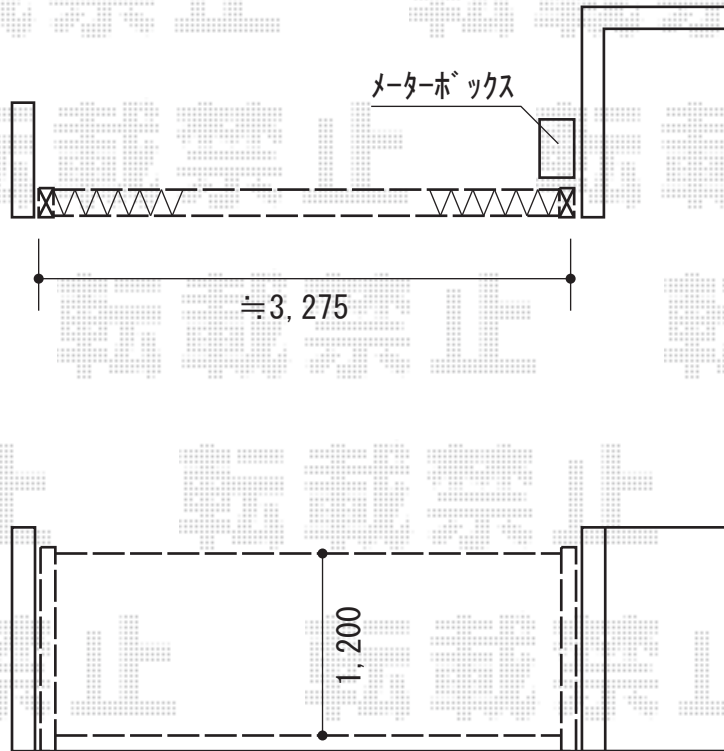

トリップゲート ペットガード型 ノンレール 片開き

Value Select トリップゲート ペットガード型 ノンレール 片開き
開口幅=3,255mm
全幅=3,355mm
たたみ幅=640mm
高さ=1,200mm
色：ダークブロンズ
キャスター数：2
落棒数：2

現場状況や作図制限により概略図の内容と多少の違いが生じることがございます。
施工時は、現場優先とさせて頂きたく思いますので、お立会い頂き、
最終のご指示のほど、何卒、宜しくお願い致します。