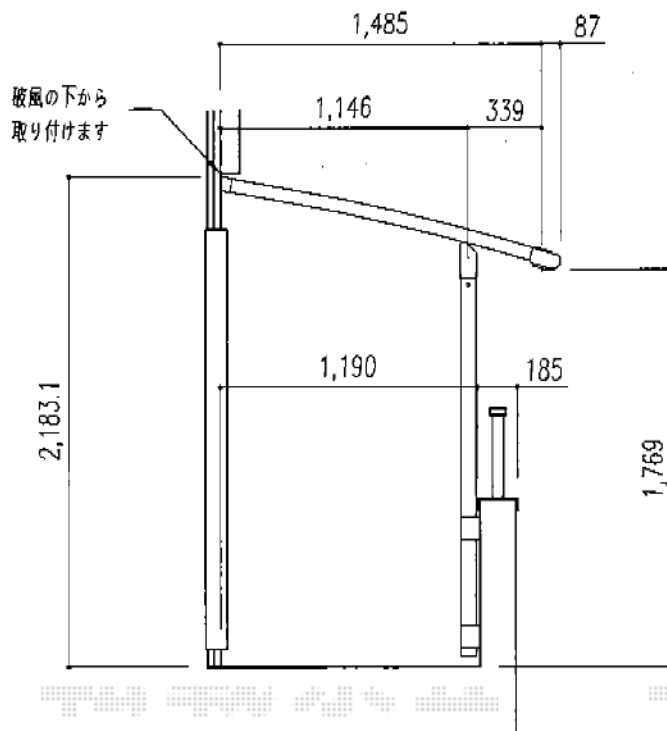

パワーアルファ RB型 屋根タイプ 単体 積雪～20cm対応

トステム パワーアルファ L型 屋根タイプ

単体 積雪～30cm対応

間口=メートル2.0間 (柱芯々4,000mm 屋根幅4,215mm)

出幅=5尺 (1,485mm) 色: シャイングレー

屋根材: ポリカーボネート (ブルースモーク)

柱仕様: 柱奥行移動タイプ (柱2本)

施工方法: 下止め