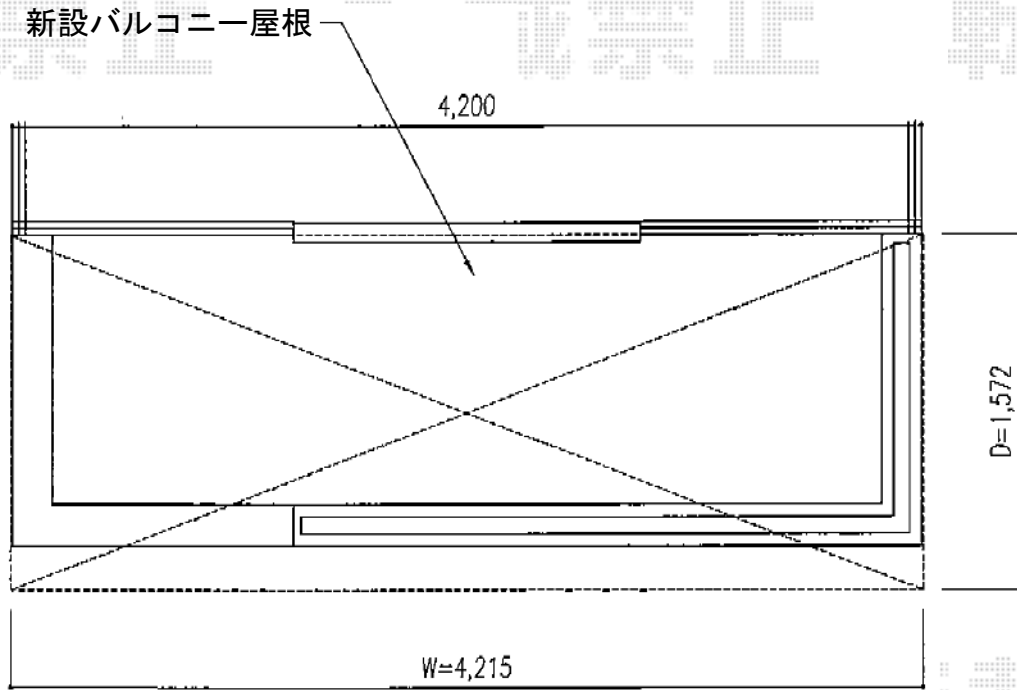

パワーアルファ RB型 屋根タイプ 単体 積雪～20cm対応

トステム パワーアルファ L型 屋根タイプ

単体 積雪～30cm対応

間口=メートル2.0間 (柱芯々4,000mm 屋根幅4,215mm)

出幅=5尺 (1,485mm) 色: シャイングレー

屋根材: ポリカーボネート (ブルースモーク)

柱仕様: 柱奥行移動タイプ (柱2本)

施工方法: 下止め