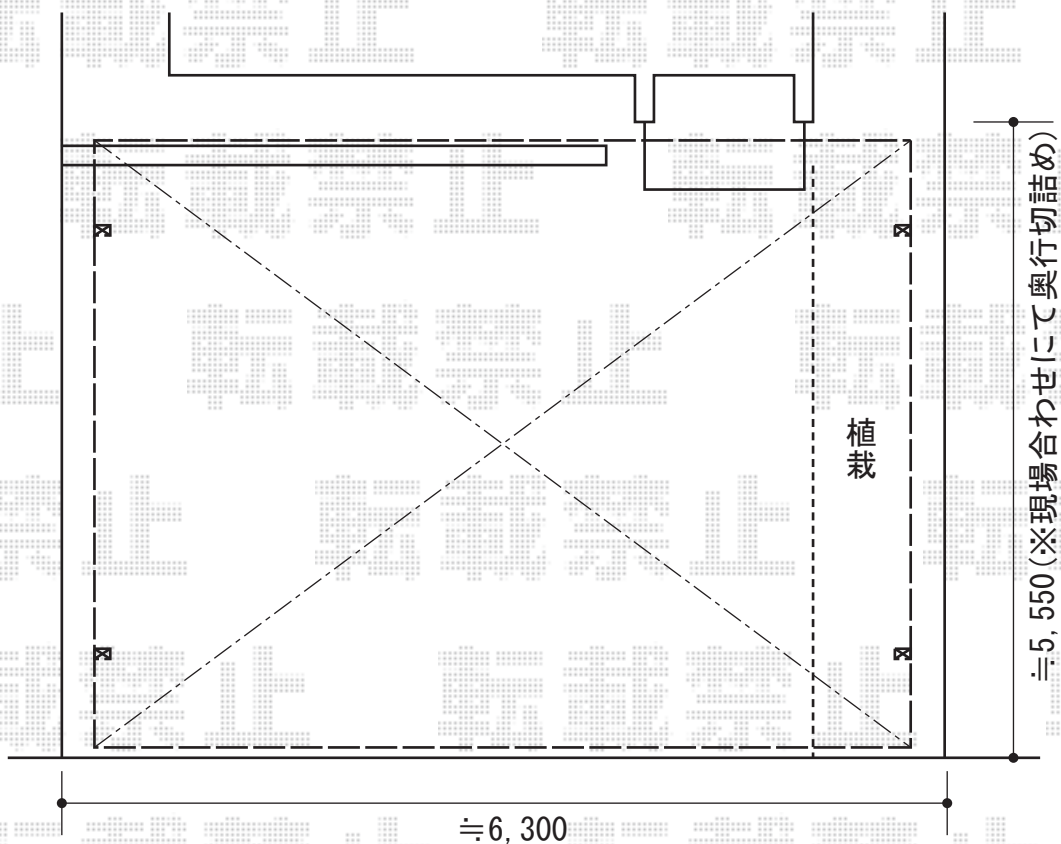

アーキデュオ ワイド 積雪～20cm対応

TOEX アーキデュオ ワイド 積雪～20cm対応  
幅=6,031mm  
奥行=5,723mm  
色：ナチュラルシルバー  
屋根材：ポリカーボネートクリアブルー  
柱仕様：ロング柱仕様（有効高 約2,487mm）

現場状況や作図制限により概略図の内容と多少の違いが生じることがございます。  
施工時は、現場優先とさせて頂きたく思いますので、お立会い頂き、  
最終のご指示のほど、何卒、宜しくお願い致します。