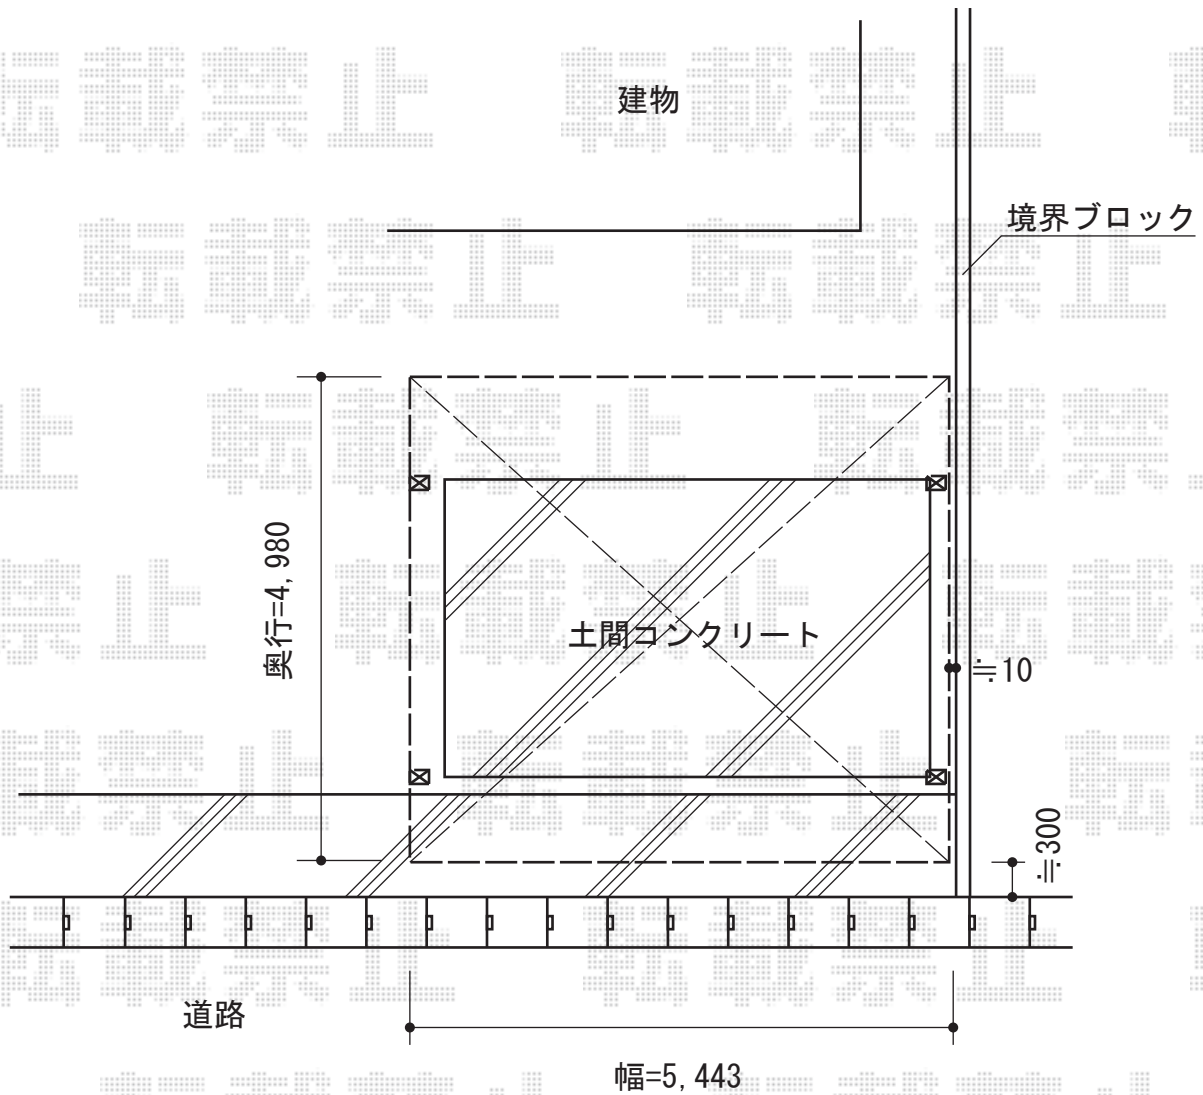

# カーブポートシグマIII ワイド 積雪～30cm対応

トステム カーブポートシグマIII ワイド 積雪～30cm対応  
幅=5,443mm  
奥行=4,980mm  
色：シャイングレー  
屋根材：ポリカーボネート（ブラウン）  
柱仕様：ロング柱23仕様（有効高 約2,300mm）

現場状況や作図制限により概略図の内容と多少の違いが生じることがございます。  
施工時は、現場優先とさせて頂きたく思いますので、お立会い頂き、  
最終のご指示のほど、何卒、宜しくお願い致します。