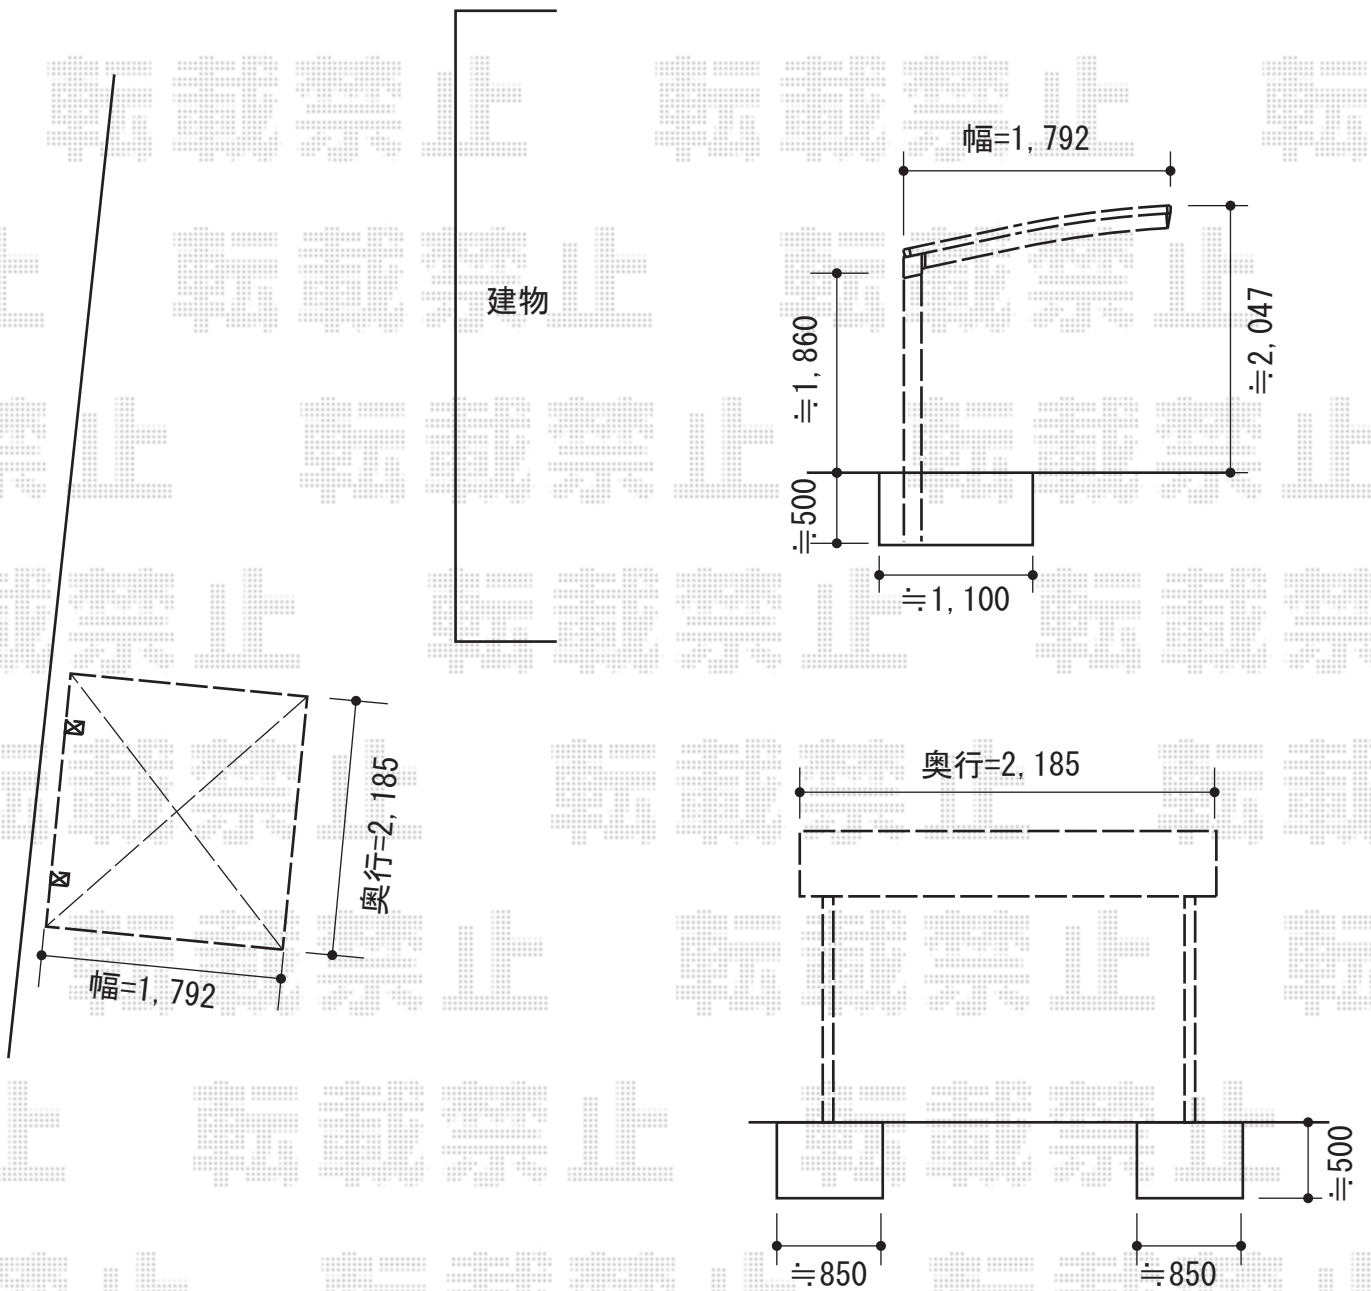

カムフィNex R 積雪～20cm対応

三協立山アルミ カムフィNex R 積雪～20cm対応  
幅=1,792mm  
奥行=2,185mm  
色:アーバングレー  
屋根材:熱線遮断FRP板(かすみ)  
柱仕様:標準柱仕様(有効高 約1,800mm)

現場状況や作図制限により概略図の内容と多少の違いが生じることがございます。  
施工時は、現場優先とさせて頂きたく思いますので、お立会い頂き、  
最終のご指示のほど、何卒、宜しくお願い致します。