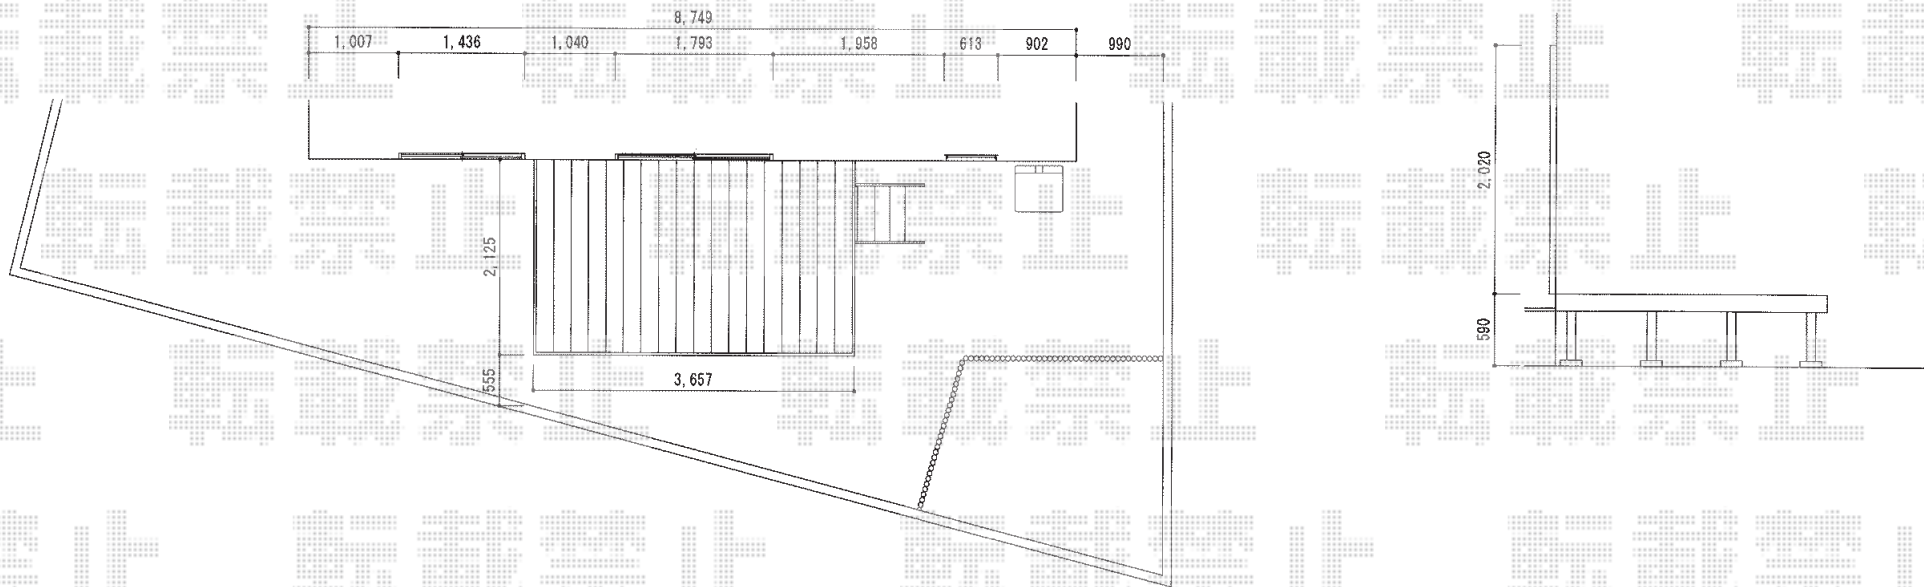

## リウッドデッキ 200 単体

YKK AP リウッドデッキ 200 単体  
間口=2間 (3,657mm)  
③出幅=7尺 (2,125mm)  
色：(床板レッドブラウン/束柱 カームブラック)  
床板：縦貼り  
束柱：Hタイプ(600~700mm)  
オプション：ステップ4型Lタイプ3段

現場状況や作図制限により概略図の内容と多少の違いが生じることがございます。  
施工時は、現場優先とさせて頂きたく思いますので、お立会い頂き、  
最終のご指示のほど、何卒、宜しくお願い致します。