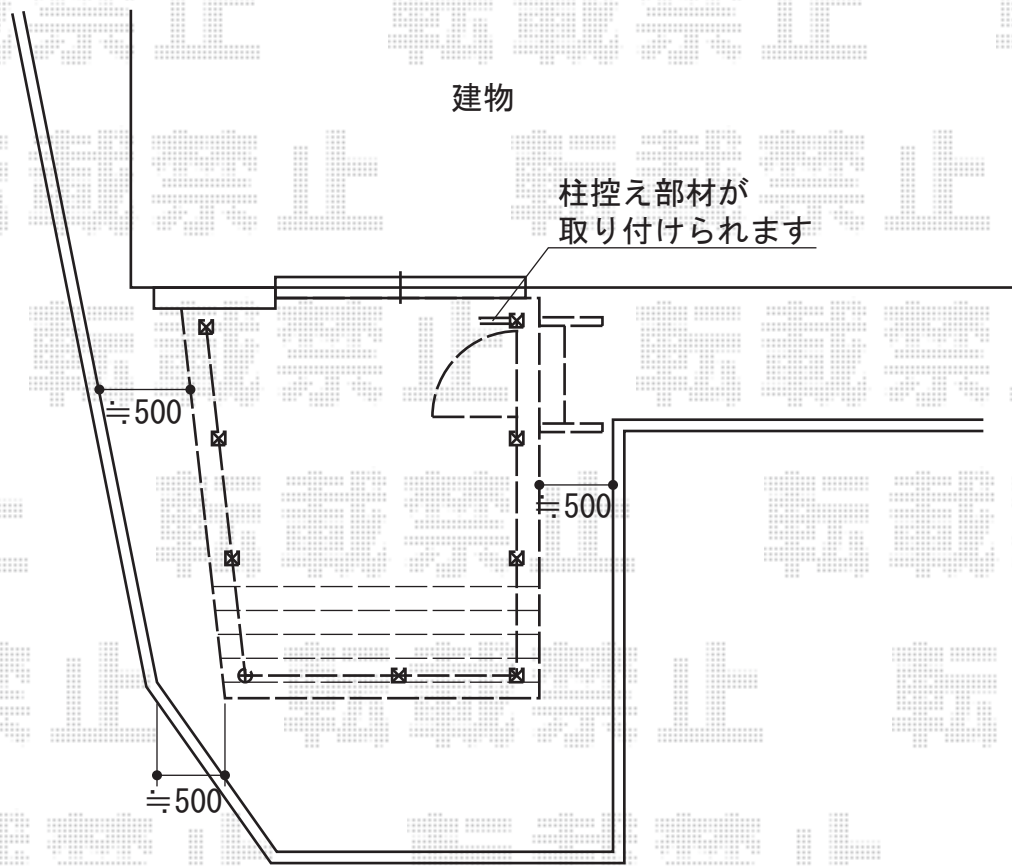

### トステム リコステージII 単体

間口=2,515mm  
 出幅=2,728mm  
 色：ダークブラウン  
 床板：標準/横張り  
 幕板：幕板A（厚タイプ）  
 束柱：束柱A（550mm）  
 オプション：ステップ1段  
 追加部材：台形加工部材

### トステム ウッドパーティション フラットラチス（密目）

本体1枚（W×H）=（1,200×1,200mm）×7セット  
 主柱：T-12×8本  
 フリーコーナー柱：T-12×1本  
 柱控え部材：1セット  
 開き戸：T-12×1セット  
 色：ダークブラウン

現場状況や作図制限により概略図の内容と多少の違いが生じることがございます。  
 施工時は、現場優先とさせていただきますので、お立会い頂き、  
 最終のご指示のほど、何卒、宜しくお願い致します。