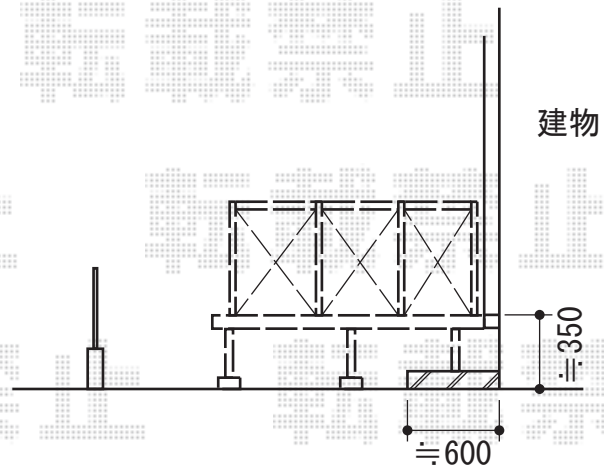

### トステム リコステージII 単体

間口=2,515mm  
 出幅=2,728mm  
 色：ダークブラウン  
 床板：標準/横張り  
 幕板：幕板A（厚タイプ）  
 束柱：束柱A（550mm）  
 オプション：ステップ1段  
 追加部材：台形加工部材

### トステム ウッドパーティション フラットラチス（密目）

本体1枚（W×H）=（1,200×1,200mm）×7セット  
 主柱：T-12×8本  
 フリーコーナー柱：T-12×1本  
 柱控え部材：1セット  
 開き戸：T-12×1セット  
 色：ダークブラウン

現場状況や作図制限により概略図の内容と多少の違いが生じることがございます。  
 施工時は、現場優先とさせていただきますので、お立会い頂き、  
 最終のご指示のほど、何卒、宜しくお願い致します。