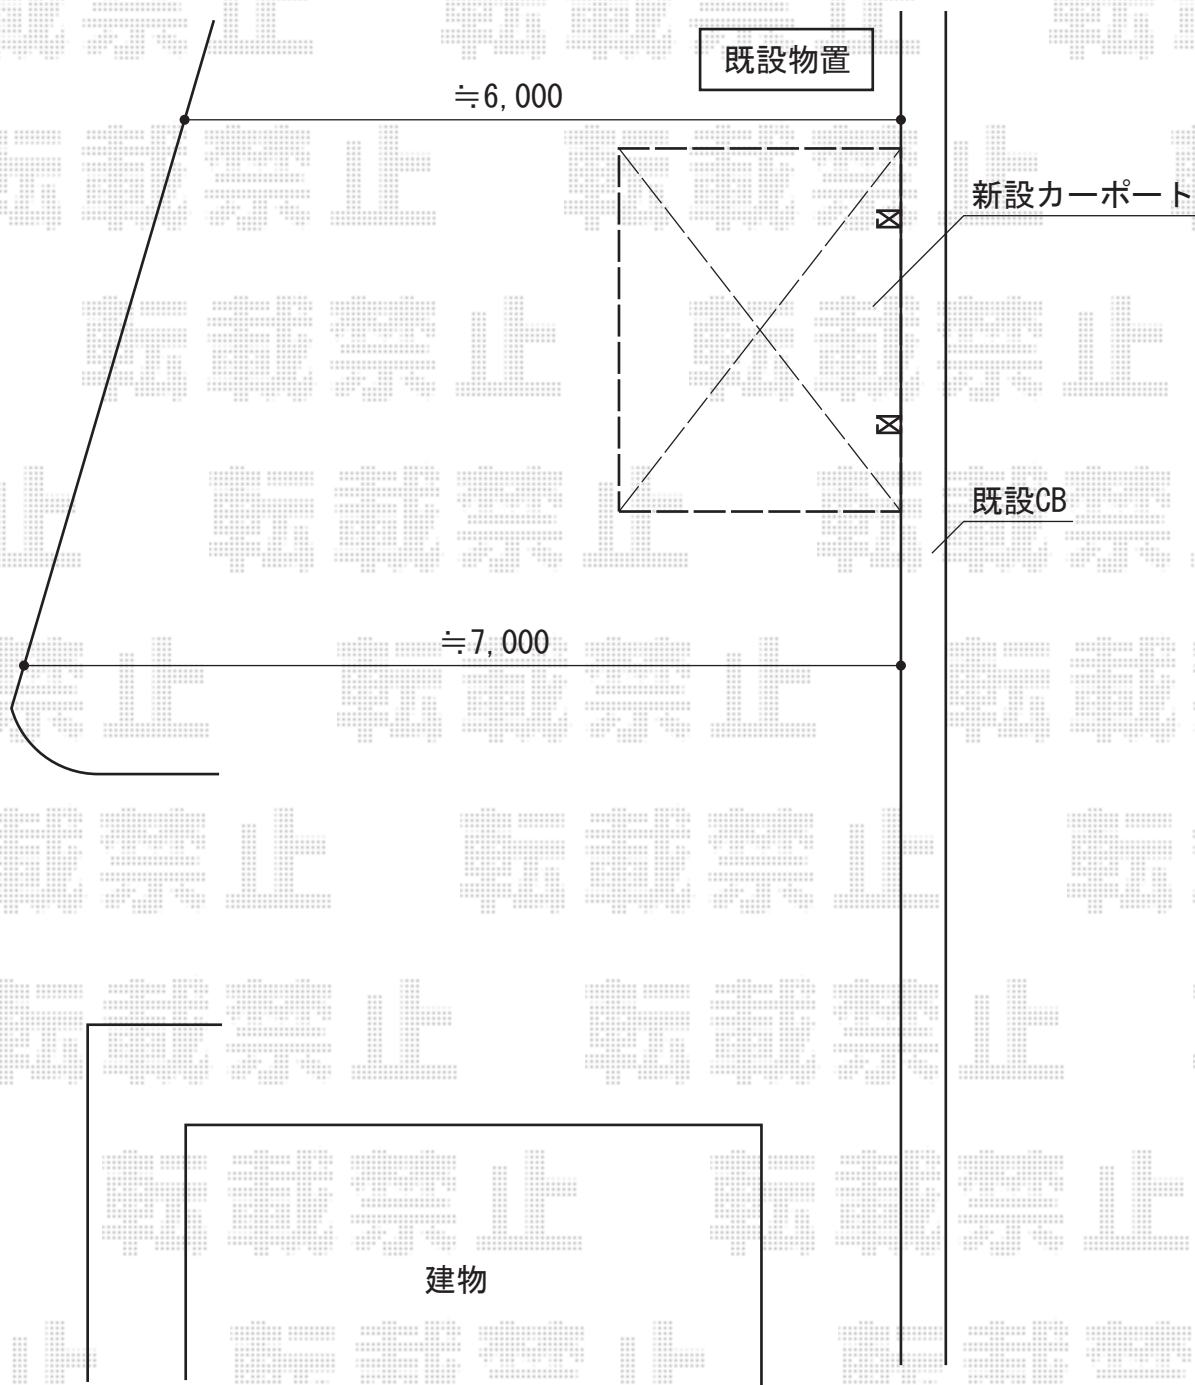

カーブポートシグマIII 積雪～30cm対応

トステム カーブポートシグマIII 積雪～30cm対応
幅=2,701mm
奥行=5,686mm
色:ブラック
屋根材:熱線吸収ポリカーボネート(ライトブルーマット調)
柱仕様:ロング柱23仕様(有効高 約2,300mm)

現場状況や作図制限により概略図の内容と多少の違いが生じることがございます。
施工時は、現場優先とさせて頂きたく思いますので、お立会い頂き、
最終のご指示のほど、何卒、宜しくお願い致します。