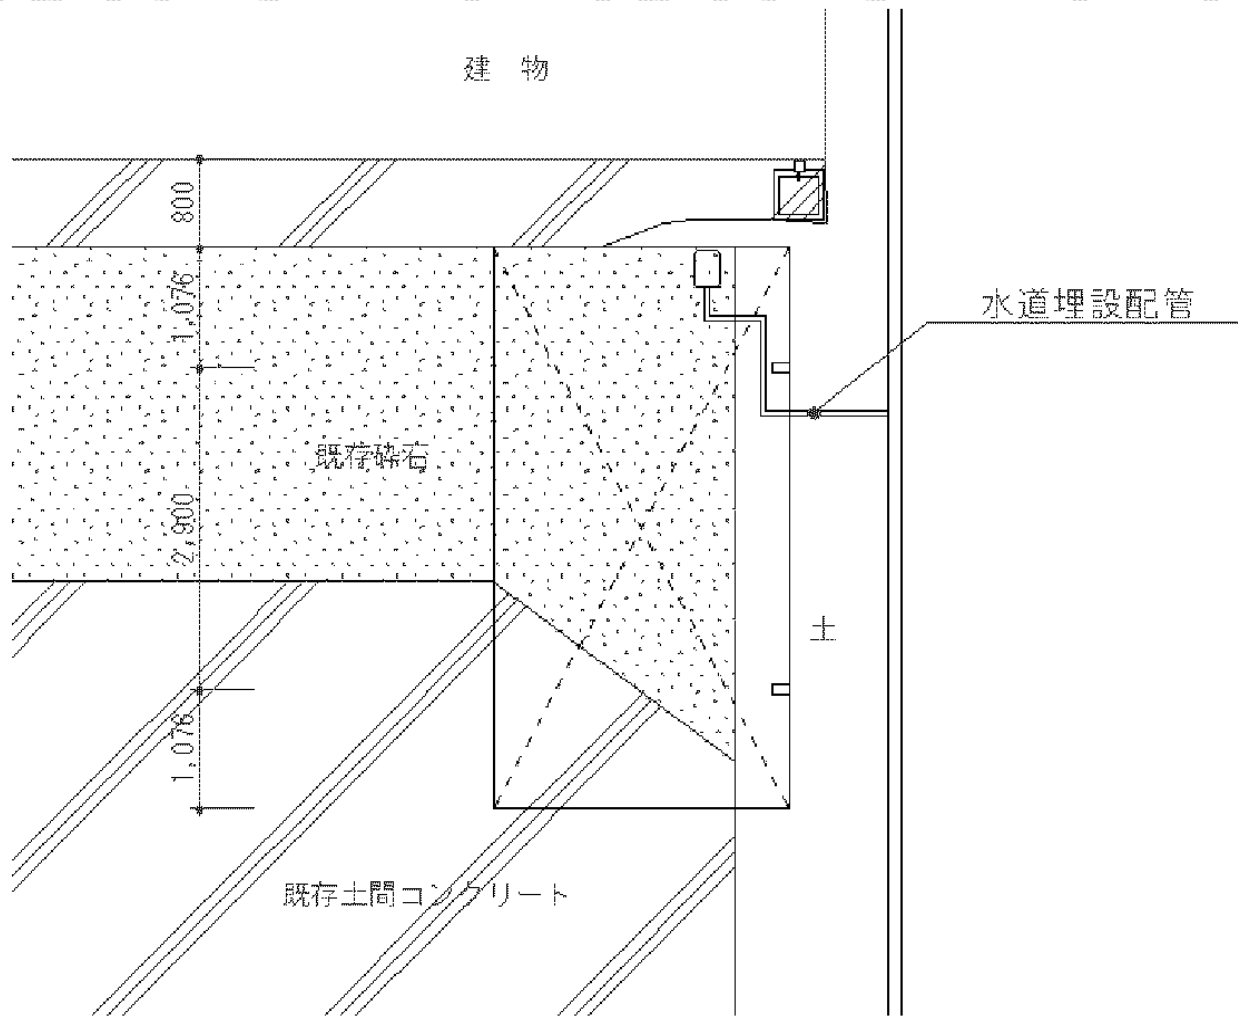

プレシオスポート 積雪～20cm対応

Value Select プレシオスポート積雪～20cm対応

幅=2,700mm

奥行=5,052mm

色：ノーブルステン

屋根材：熱線遮断ポリカーボネート（スカイブルーマット調）

柱仕様：ハイルーフ仕様（有効高 約2,250mm）

メーカー希望小売価格：¥234,500.-