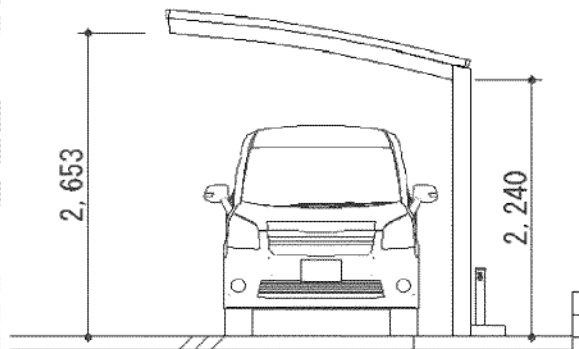

プレシオスポート 積雪～20cm対応

Value Select プレシオスポート積雪～20cm対応

幅=2,700mm

奥行=5,052mm

色：ノーブルステン

屋根材：熱線遮断ポリカーボネート（スカイブルーマット調）

柱仕様：ハイルーフ仕様（有効高 約2,250mm）

メーカー希望小売価格：¥234,500.-