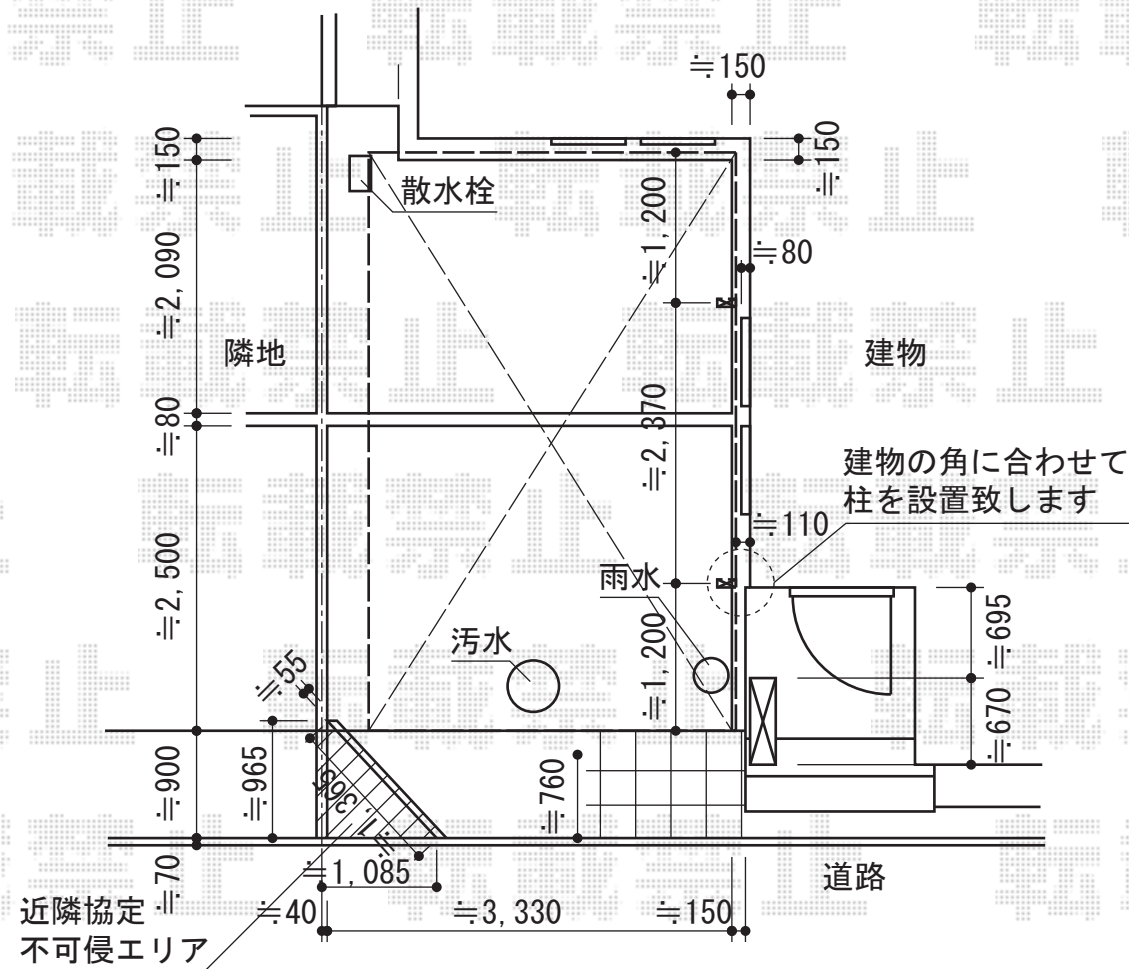

カーブポートシグマIII 積雪～30cm対応

トステム カーブポートシグマIII 積雪～30cm対応
 幅=2,701mm
 奥行=4,980mm
 色：シャイングレー
 屋根材：ポリカーボネート（ブルースモーク）
 柱仕様：ロング柱23仕様（有効高 約2,300mm）

現場状況や作図制限により概略図の内容と多少の違いが生じることがございます。
 施工時は、現場優先とさせて頂きたく思いますので、お立会い頂き、
 最終のご指示のほど、何卒、宜しくお願い致します。