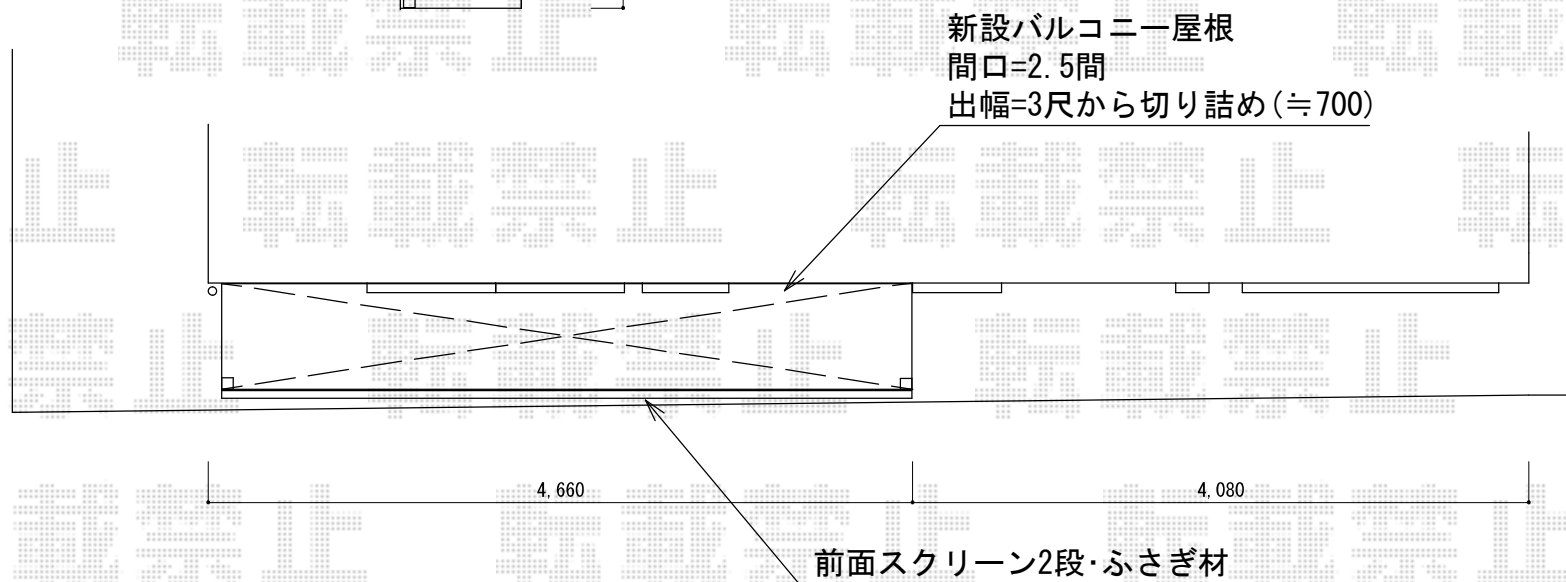

# ライザーテラスII R型 テラスタイプ 単体 積雪～20cm対応

トステム ライザーテラスII R型 テラスタイプ  
単体 積雪～20cm対応  
間口=関東間2.5間通し (柱芯々4,350mm 屋根幅4,570mm)  
出幅=30尺 (885mm) 色: ブラック  
屋根材: 熱線吸収ポリカーボネート (ライトブルーマット調)  
柱仕様: ロング柱/柱位置固定タイプ (柱2本) 施工方法: 上止め  
前面スクリーン 2段仕様  
本体: 関東間2.5間通し用 色: ブラック  
屋根材: 熱線吸収ポリカーボネート (ライトブルーマット調)  
追加部材: ふさぎ材+ふさぎ材部品セット 2.5間用

現場状況や作図制限により概略図の内容と多少の違いが生じることがございます。  
施工時は、現場優先とさせて頂きたく思いますので、お立会い頂き、  
最終のご指示のほど、何卒、宜しくお願い致します。

EX-SHOP  
HTTP://WWW.EX-SHOP.NET

担当:八浦