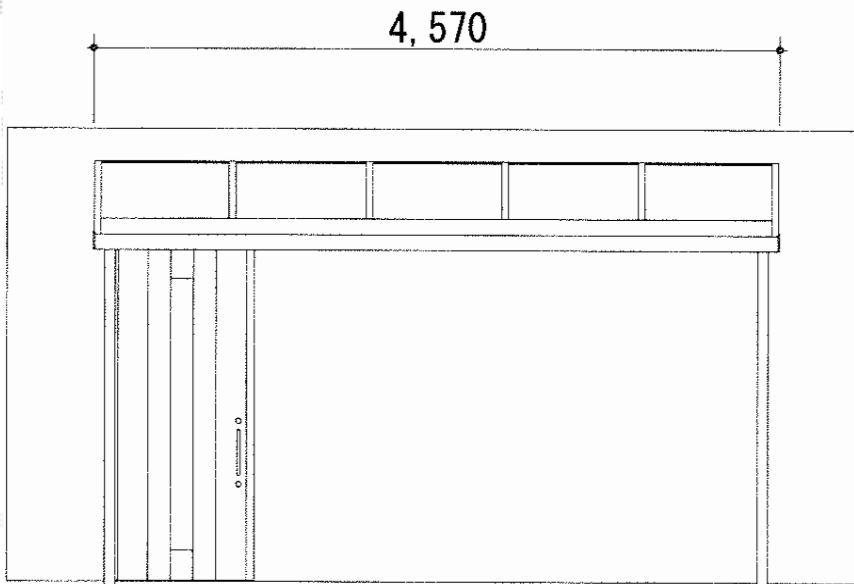

ライザーテラスII R型 テラスタイプ 単体 積雪～20cm対応

換気扇の上あたり
につけます

トステム ライザーテラスII R型 テラスタイプ 単体 積雪～20cm対応
間口=関東間2.5通し (柱芯々4,350mm 屋根幅4,570mm)
出幅=5尺 (1,485mm)
色: シャイングレー
屋根材: 熱線吸収アクアポリカーボネート (ライトブルー)
柱仕様: 柱位置固定タイプ (柱2本)
施工方法: 上止め