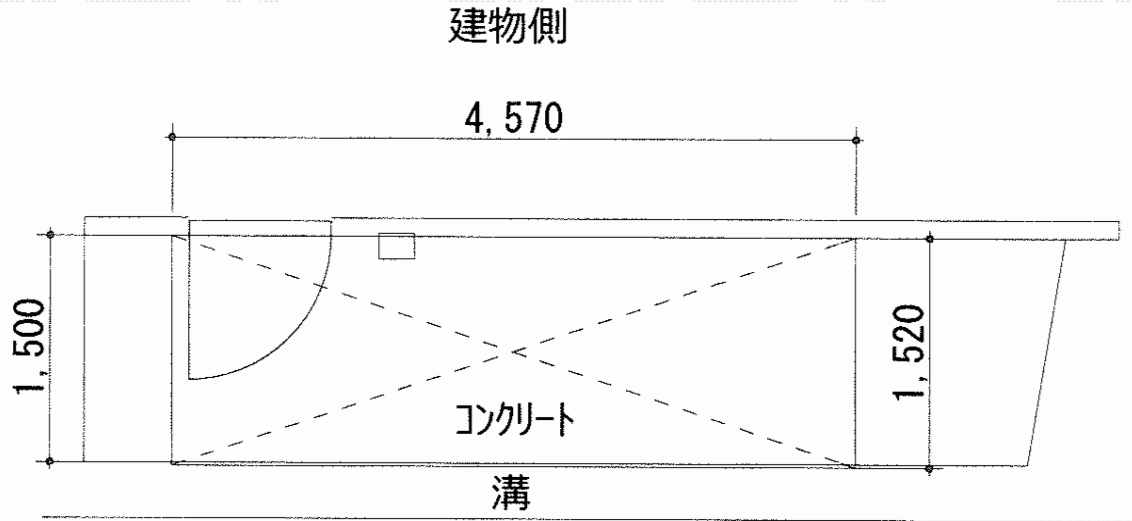

ライザーテラスII R型 テラスタイプ 単体 積雪～20cm対応

換気扇の上あたり
につけます

トステム ライザーテラスII R型 テラスタイプ 単体 積雪～20cm対応
間口=関東間2.5通し (柱芯々4,350mm 屋根幅4,570mm)
出幅=5尺 (1,485mm)
色: シャイングレー
屋根材: 熱線吸収アクアポリカーボネート (ライトブルー)
柱仕様: 柱位置固定タイプ (柱2本)
施工方法: 上止め