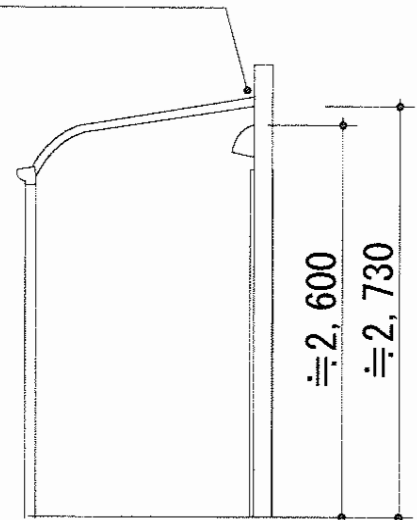

ライザーテラスII R型 テラスタイプ 単体 積雪～20cm対応

換気扇の上あたり
につけます

トステム ライザーテラスII R型 テラスタイプ 単体 積雪～20cm対応
間口=関東間2.5通し (柱芯々4,350mm 屋根幅4,570mm)
出幅=5尺 (1,485mm)
色: シャイングレー
屋根材: 熱線吸収アクアポリカーボネート (ライトブルー)
柱仕様: 柱位置固定タイプ (柱2本)
施工方法: 上止め