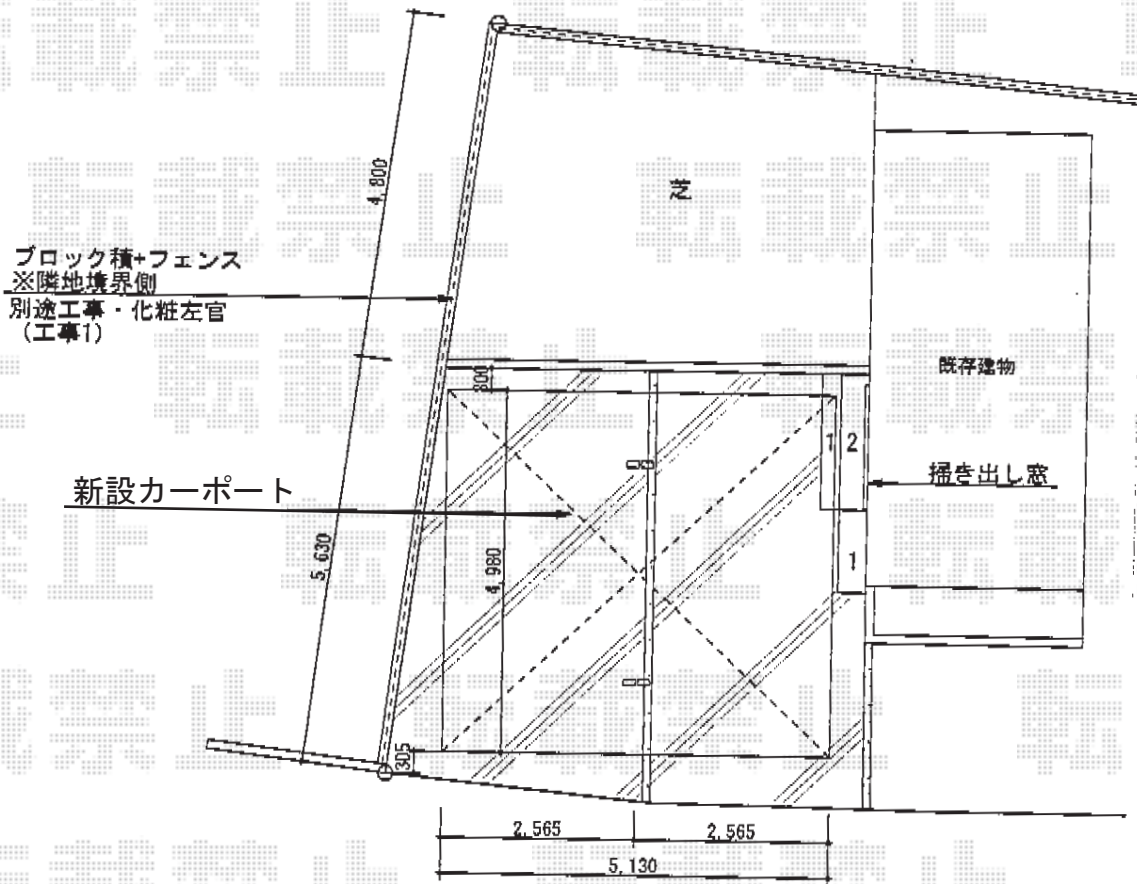

カーブポートシグマIII Y合掌 積雪～30cm対応

トステム カーブポートシグマIII Y合掌 積雪～30cm対応
 幅=5,130mm
 奥行=4,980mm
 色：ブラック
 屋根材：ガリレポリカ（クリアマット/すりガラス調）
 柱仕様：ロング柱23仕様（有効高 約2,300mm）

現場状況や作図制限により概略図の内容と多少の違いが生じることがございます。
 施工時は、現場優先とさせていただきますので、お立会い頂き、
 最終のご指示のほど、何卒、宜しくお願い致します。