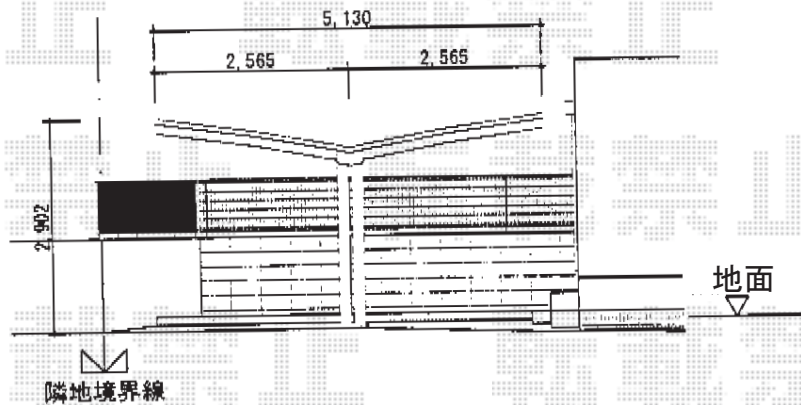

カーブポートシグマIII Y合掌 積雪～30cm対応

トステム カーブポートシグマIII Y合掌 積雪～30cm対応
 幅=5,130mm
 奥行=4,980mm
 色：ブラック
 屋根材：ガリレポリカ（クリアマット/すりガラス調）
 柱仕様：ロング柱23仕様（有効高 約2,300mm）

現場状況や作図制限により概略図の内容と多少の違いが生じることがございます。
 施工時は、現場優先とさせていただきますので、お立会い頂き、
 最終のご指示のほど、何卒、宜しくお願い致します。