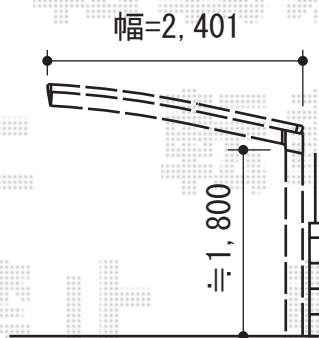

# カーブポートシグマIII 積雪～30cm対応

トステム カーブポートシグマIII 積雪～30cm対応  
幅=2,401mm  
奥行=4,980mm  
色：ブロンズ  
屋根材：熱線吸収ポリカーボネート  
（ライトブルーマット調）  
柱仕様：標準柱仕様（有効高 約1,800mm）

現場状況や作図制限により概略図の内容と多少の違いが生じることがございます。  
施工時は、現場優先とさせて頂きたく思いますので、お立会い頂き、  
最終のご指示のほど、何卒、宜しくお願い致します。