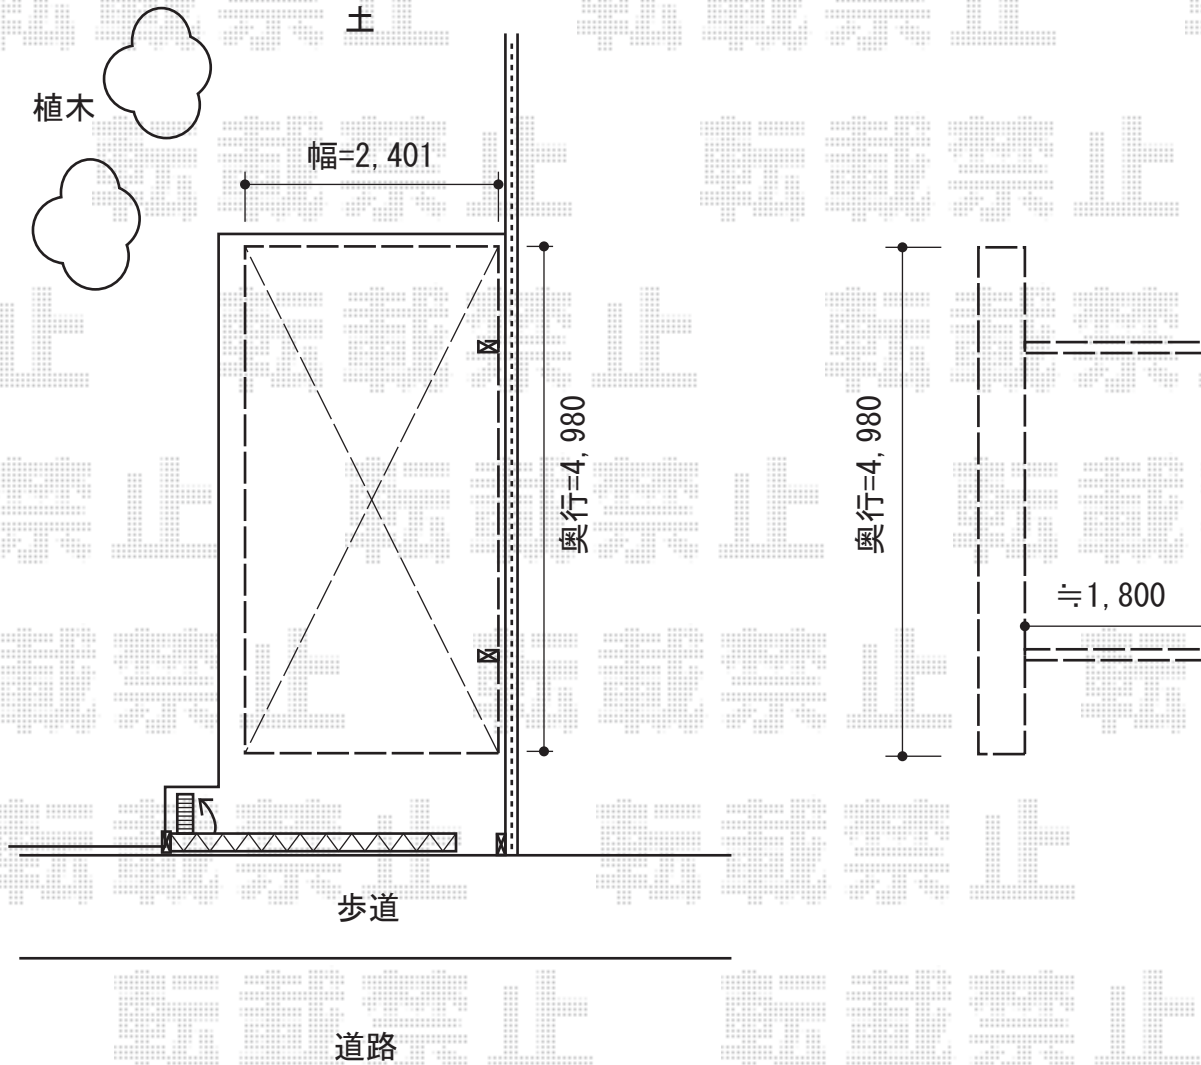

# カーブポートシグマIII 積雪～30cm対応

トステム カーブポートシグマIII 積雪～30cm対応  
幅=2,401mm  
奥行=4,980mm  
色：ブロンズ  
屋根材：熱線吸収ポリカーボネート  
（ライトブルーマット調）  
柱仕様：標準柱仕様（有効高 約1,800mm）

現場状況や作図制限により概略図の内容と多少の違いが生じることがございます。  
施工時は、現場優先とさせて頂きたく思いますので、お立会い頂き、  
最終のご指示のほど、何卒、宜しくお願い致します。