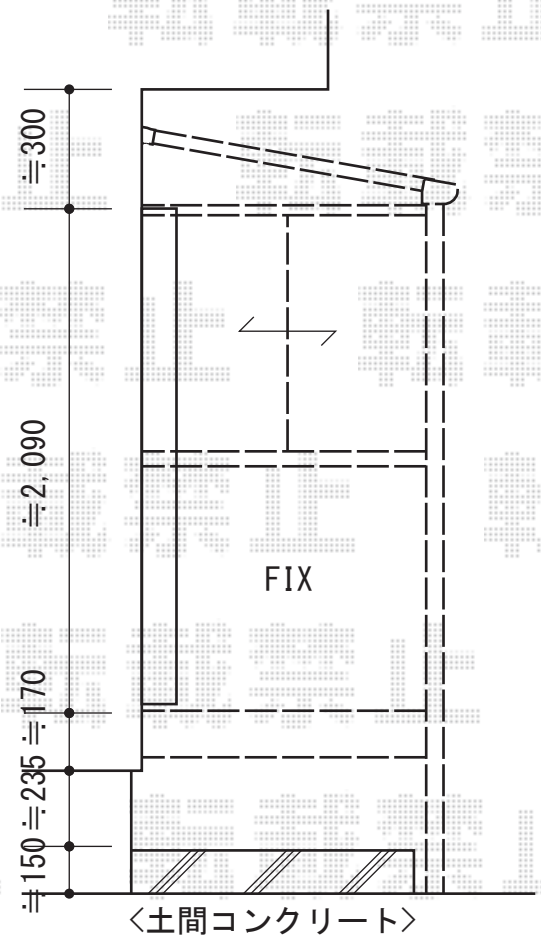

ほせるんですII F型 床納まり 積雪～20cm対応

トステム ほせるんですII F型 床納まり 積雪～20cm対応
 寸法=メーター3000 (3,000mm) × 4尺 (1,185mm)
 正面ユニット：テラス (4枚建)
 側面ユニット：両側 高窓 (2枚建)
 色：ブロンズ
 屋根材：ポリカーボネート (ブルースモーク)
 床材：グレー (塩ビ)
 オプション：網戸3方/側面付け物干し
 追加部材：ビード/グレチャン