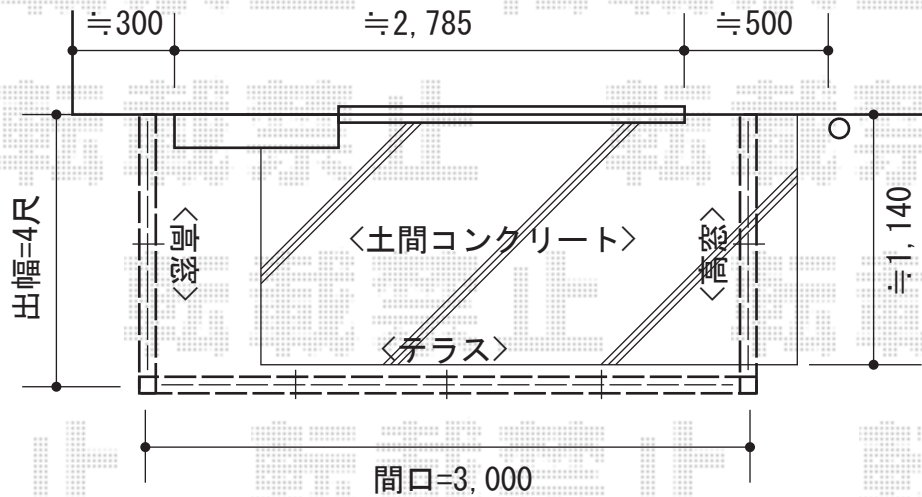

ほせるんですII F型 床納まり 積雪～20cm対応

トステム ほせるんですII F型 床納まり 積雪～20cm対応
 寸法=メーター3000 (3,000mm) × 4尺 (1,185mm)
 正面ユニット：テラス (4枚建)
 側面ユニット：両側 高窓 (2枚建)
 色：ブロンズ
 屋根材：ポリカーボネート (ブルースモーク)
 床材：グレー (塩ビ)
 オプション：網戸3方/側面付け物干し
 追加部材：ビード/グレチャン