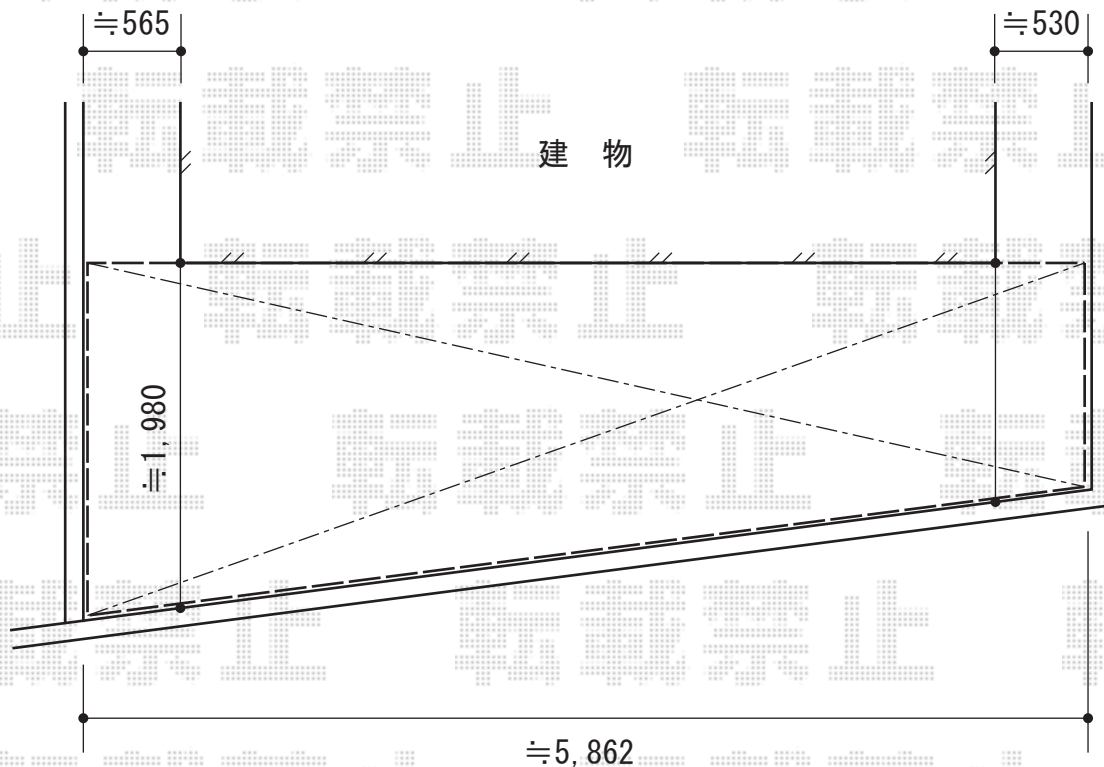

リウッドデッキ 200 連棟

YKK AP リウッドデッキ 200 連棟
間口=3.5間 (6,257mm)
出幅=7尺 (2,125mm)
色：(床板 レッドブラウン/束柱 カームブラック)
床板：縦貼り
束柱：Tタイプ(400~500mm)

ユニソン ファミエンテ
スタンド：1口【色：マルチカラー】
パン：ビーンズ
水凧フォーセット：レバー

現場状況や作図制限により概略図の内容と多少の違いが生じることがございます。
施工時は、現場優先とさせて頂きたく思いますので、お立会い頂き、
最終のご指示のほど、何卒、宜しくお願い致します。