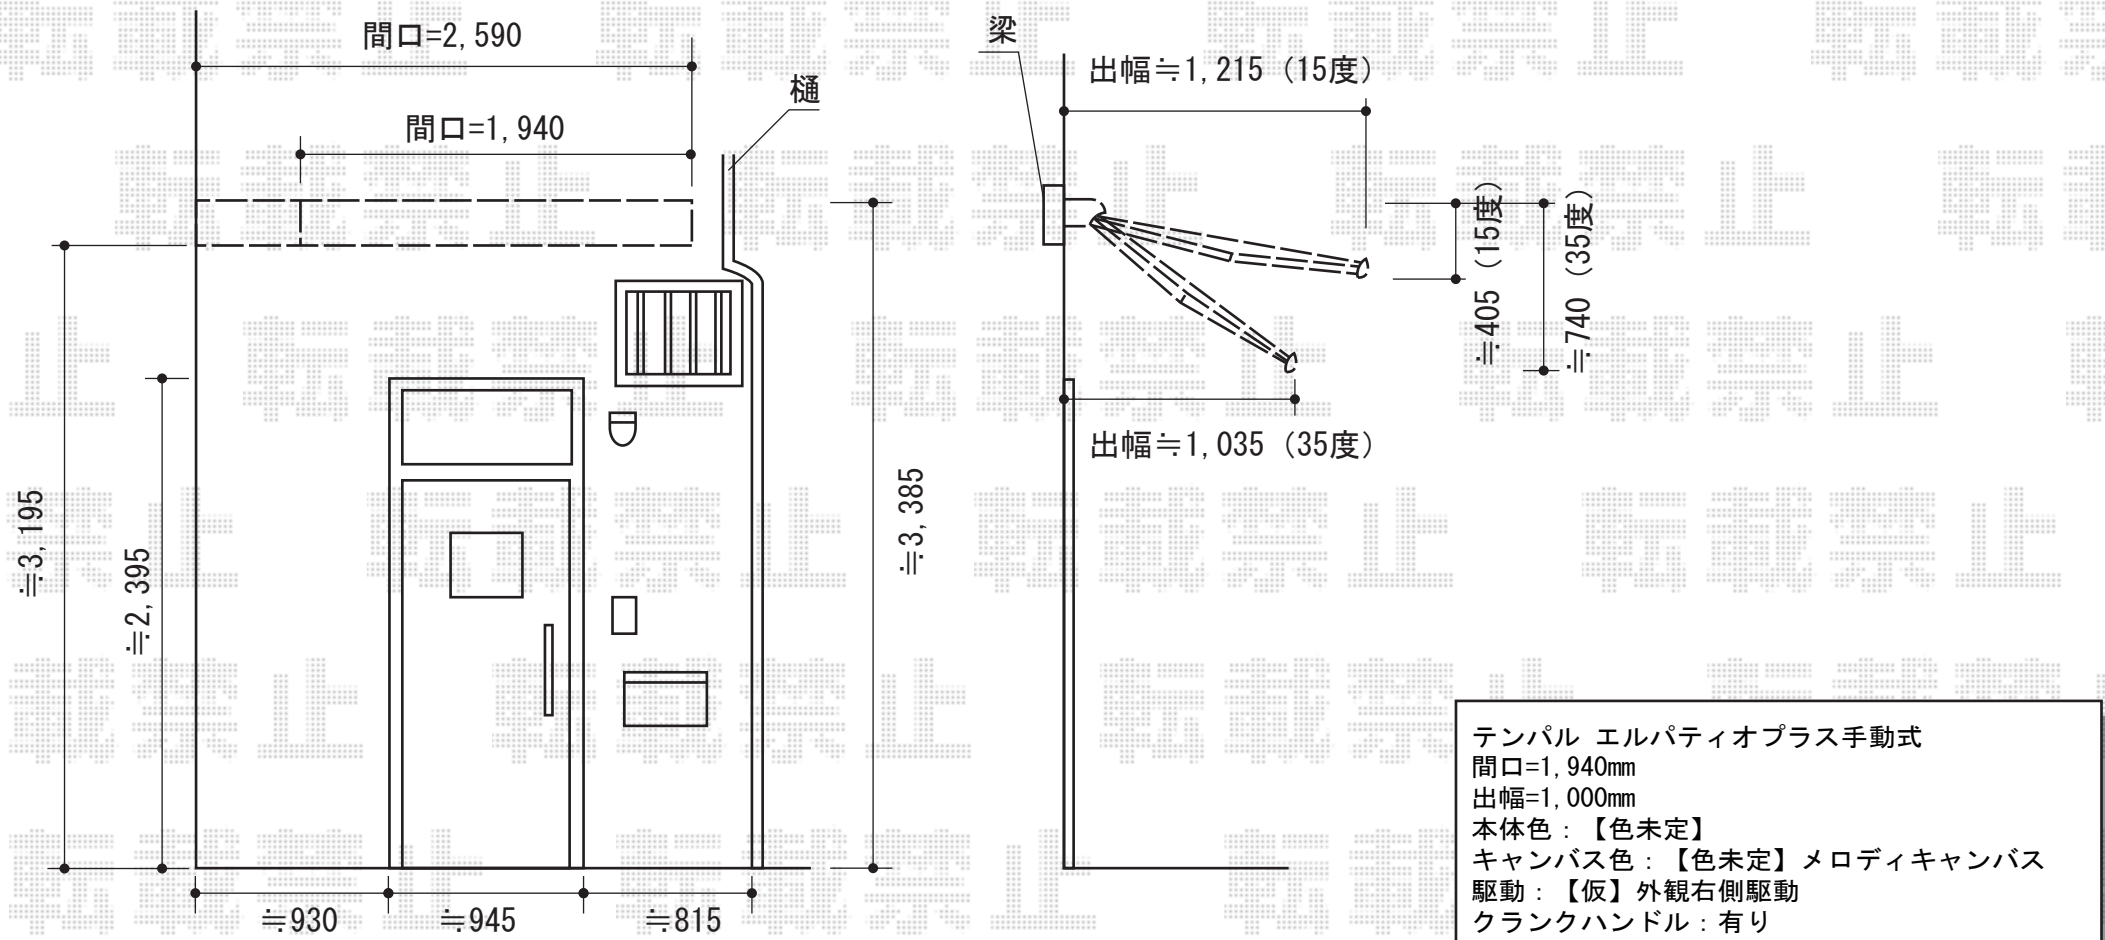

# エルパティオプラス 手動式

テンパル エルパティオプラス手動式  
間口=1,940mm  
出幅=1,000mm  
本体色：【色未定】  
キャンバス色：【色未定】メロディキャンバス  
駆動：【仮】外観右側駆動  
クランクハンドル：有り  
追加部材：アルミ上ケース・ベースプレート一式

現場状況や作図制限により概略図の内容と多少の違いが生じることがございます。  
施工時は、現場優先とさせて頂きたく思いますので、お立会い頂き、  
最終のご指示のほど、何卒、宜しくお願い致します。