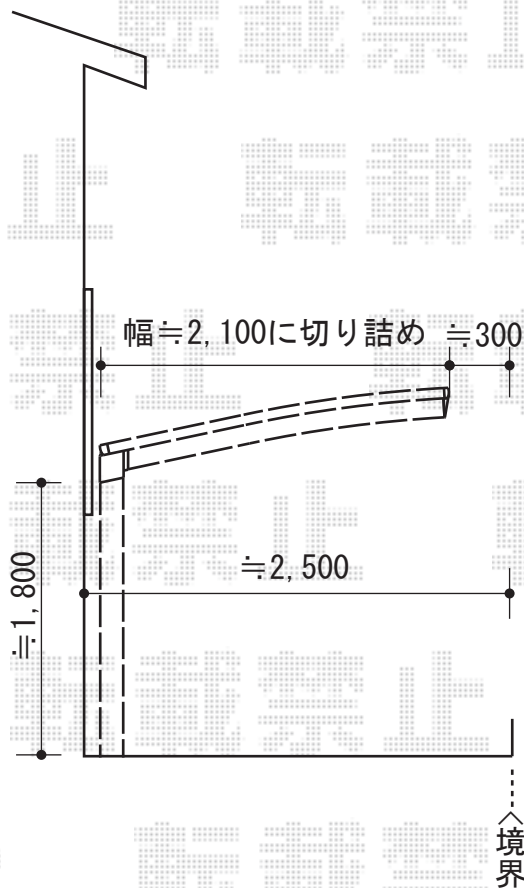

カーブポートシグマIII 積雪～30cm対応

トステム カーブポートシグマIII 積雪～30cm対応

幅=2,401mm

奥行=4,980mm

色：シャイングレー

屋根材：熱線吸収ポリカーボネート（ライトブルーマット調）

柱仕様：標準柱仕様（有効高 約1,800mm）

現場状況や作図制限により概略図の内容と多少の違いが生じることがございます。
施工時は、現場優先とさせて頂きたく思いますので、お立会い頂き、
最終のご指示のほど、何卒、宜しくお願い致します。