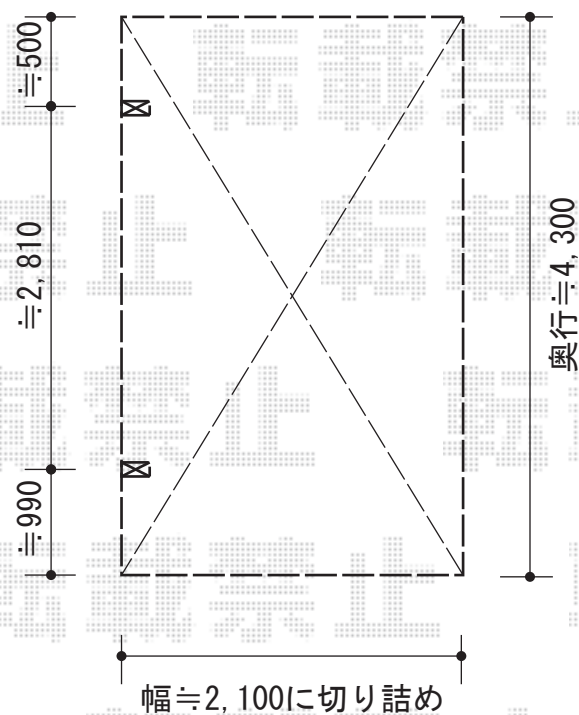

カーブポートシグマIII 積雪～30cm対応

トステム カーブポートシグマIII 積雪～30cm対応

幅=2,401mm

奥行=4,980mm

色：シャイングレー

屋根材：熱線吸収ポリカーボネート（ライトブルーマット調）

柱仕様：標準柱仕様（有効高 約1,800mm）

現場状況や作図制限により概略図の内容と多少の違いが生じることがございます。
施工時は、現場優先とさせて頂きたく思いますので、お立会い頂き、
最終のご指示のほど、何卒、宜しくお願い致します。