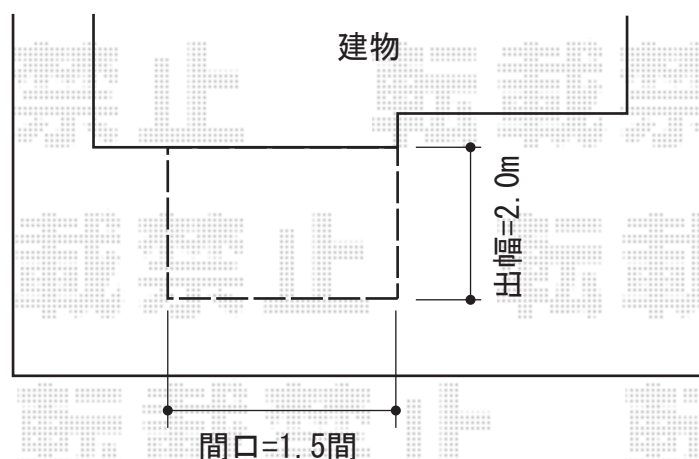

# 彩鳥CR型 ボックスタイプ 手動式

トステム 彩鳥CR型 ボックスタイプ 手動式  
間口=関東間1.5間 (2,730mm)  
出幅=2,000mm  
本体色：シャイングレー  
キャンバス色：ポリエステル（ライトベージュ）  
駆動：外観右側駆動  
クランクハンドル：長さ1,700mm  
追加部材：ベースプレート部材  
特注品：ロングスクリーン

現場状況や作図制限により概略図の内容と多少の違いが生じることがございます。  
施工時は、現場優先とさせて頂きたく思いますので、お立会い頂き、  
最終のご指示のほど、何卒、宜しくお願い致します。