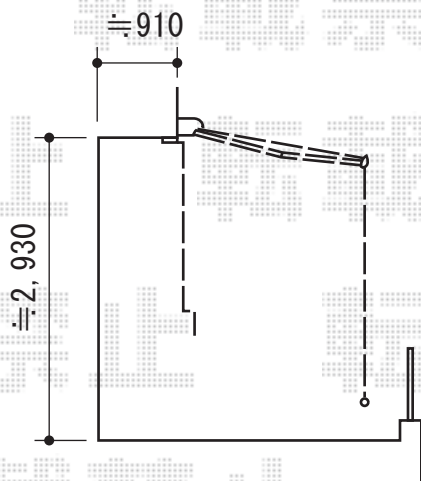

# 彩鳥CR型 ボックスタイプ 手動式

トステム 彩鳥CR型 ボックスタイプ 手動式  
間口=関東間1.5間 (2,730mm)  
出幅=2,000mm  
本体色：シャイングレー  
キャンバス色：ポリエステル（ライトベージュ）  
駆動：外観右側駆動  
クランクハンドル：長さ1,700mm  
追加部材：ベースプレート部材  
特注品：ロングスクリーン

現場状況や作図制限により概略図の内容と多少の違いが生じることがございます。  
施工時は、現場優先とさせて頂きたく思いますので、お立会い頂き、  
最終のご指示のほど、何卒、宜しくお願い致します。