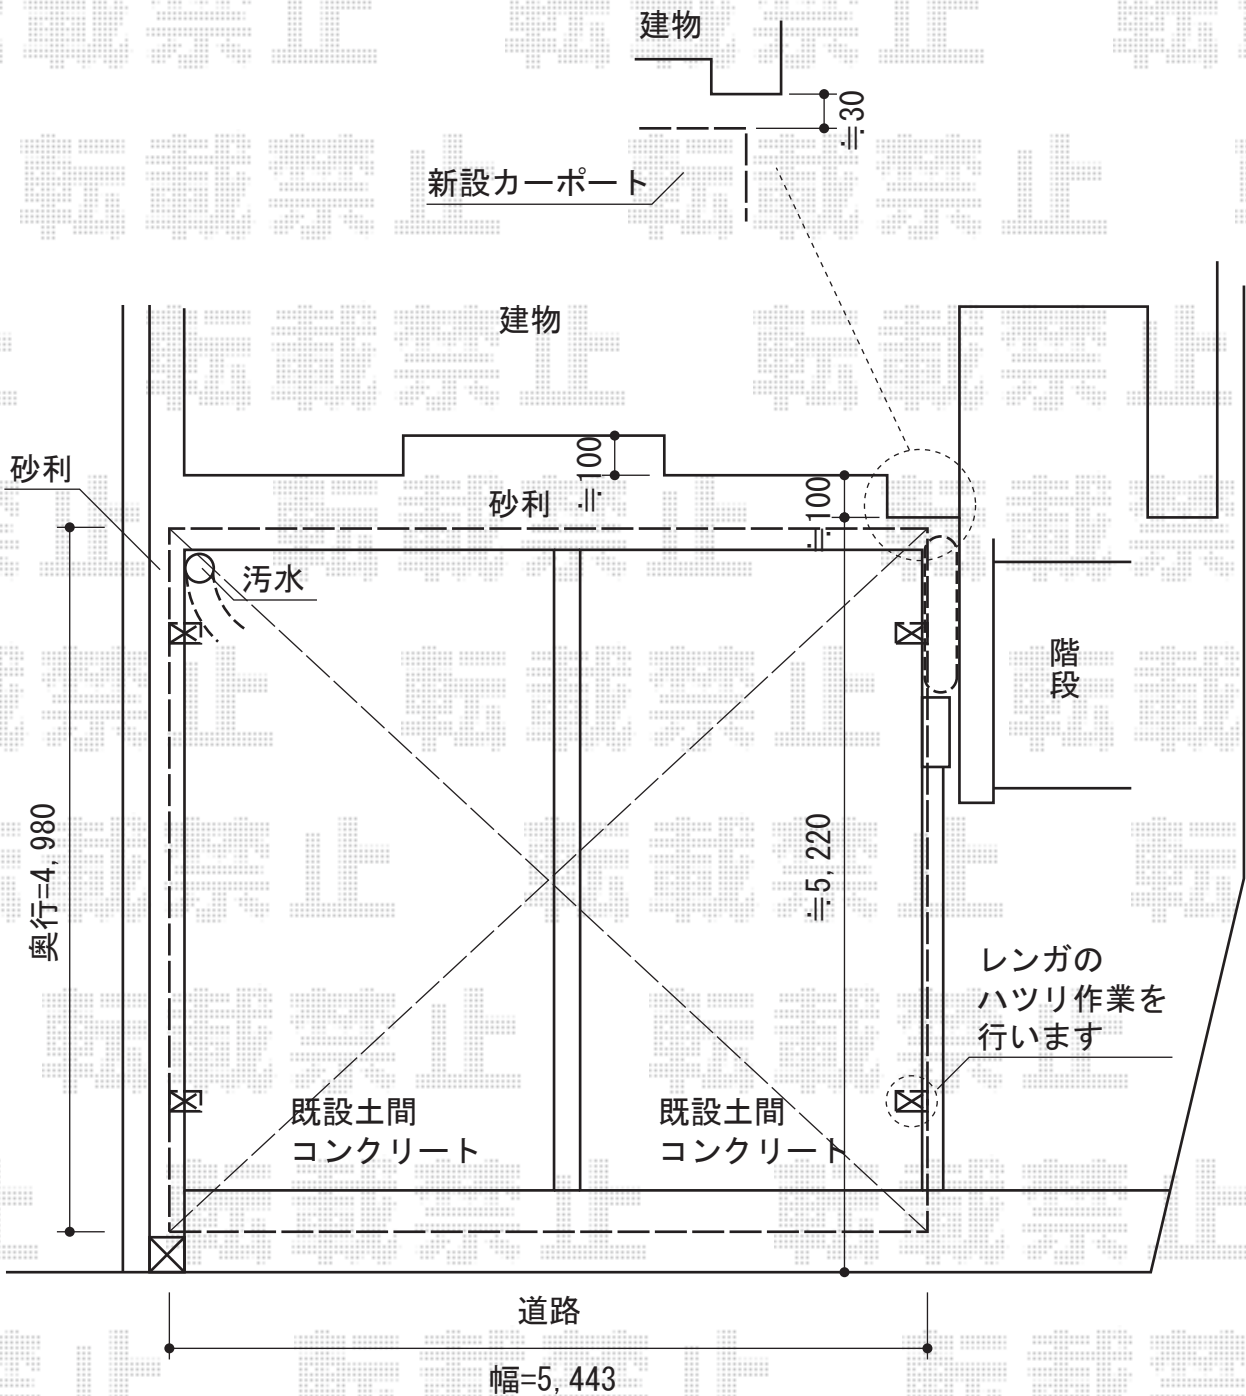

# カーブポートシグマIII ワイド 積雪～30cm対応

トステム カーブポートシグマIII ワイド積雪～30cm対応  
幅=5,443mm  
奥行=4,980mm  
色：シャイングレー  
屋根材：ガリレポリカ（クリアマット/すりガラス調）  
柱仕様：ロング柱23仕様（有効高 約2,300mm）

現場状況や作図制限により概略図の内容と多少の違いが生じることがございます。  
施工時は、現場優先とさせて頂きたく思いますので、お立会い頂き、  
最終のご指示のほど、何卒、宜しくお願い致します。