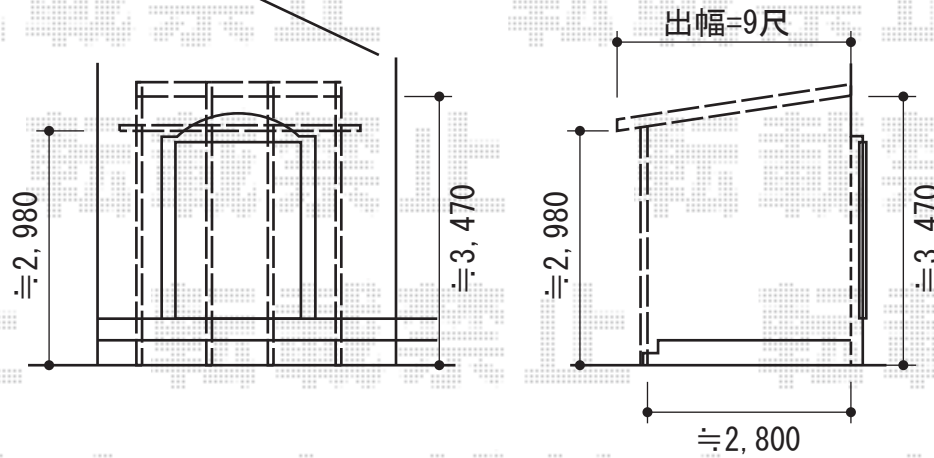

ポーチテラス カフェスタイル(オープン) 壁付けタイプ

タカショー ポーチテラス カフェスタイル(オープン) 壁付けタイプ
間口=1.5間 (2,799mm)
出幅=9尺 (2,897mm)
色: ナチュラルパイン
屋根材: クリアポリカ (透明)
柱仕様: 【特注】ロング仕様
オプション: シンプルシェード (サンドストーン)

現場状況や作図制限により概略図の内容と多少の違いが生じることがございます。
施工時は、現場優先とさせて頂きたく思いますので、お立会い頂き、
最終のご指示のほど、何卒、宜しくお願い致します。