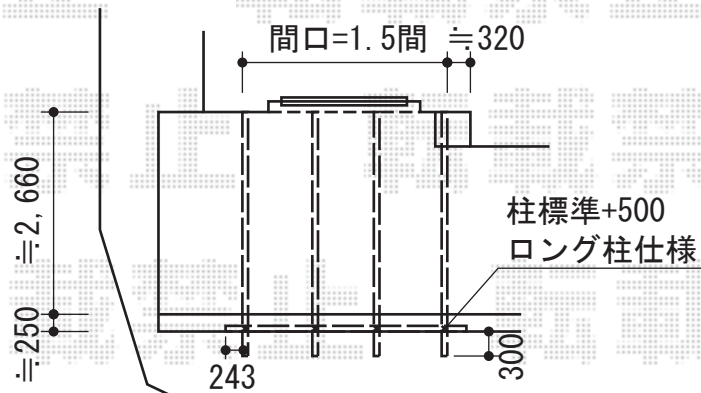

ポーチテラス カフェスタイル(オープン) 壁付けタイプ

タカショー ポーチテラス カフェスタイル(オープン) 壁付けタイプ
間口=1.5間 (2,799mm)
出幅=9尺 (2,897mm)
色: ナチュラルパイン
屋根材: クリアポリカ (透明)
柱仕様: 【特注】ロング仕様
オプション: シンプルシェード (サンドストーン)

現場状況や作図制限により概略図の内容と多少の違いが生じることがございます。
施工時は、現場優先とさせて頂きたく思いますので、お立会い頂き、
最終のご指示のほど、何卒、宜しくお願い致します。