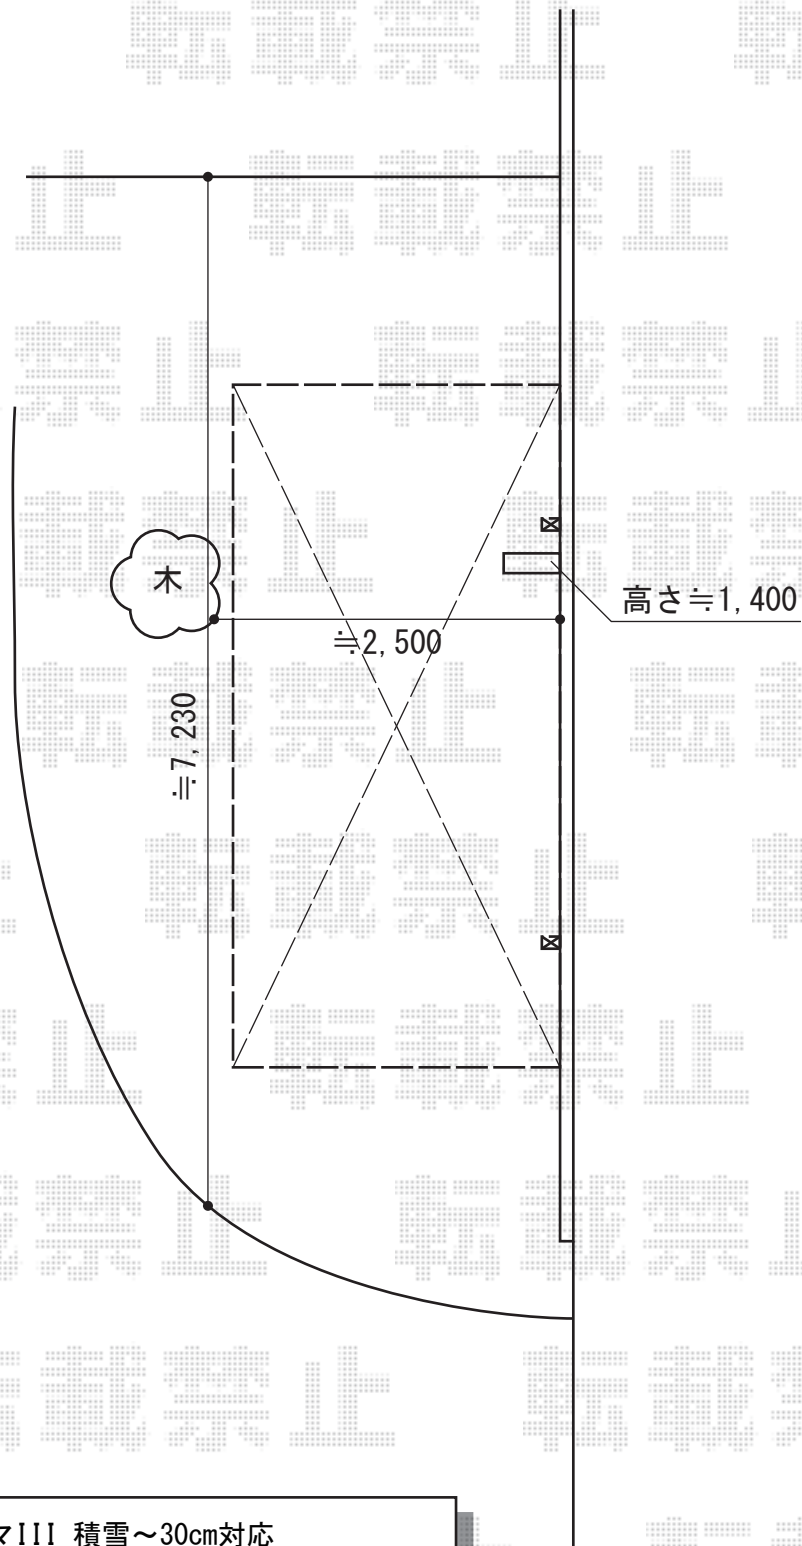

カーブポートシグマIII 積雪～30cm対応

トステム カーブポートシグマIII 積雪～30cm対応

幅=2,402mm

奥行=5,686mm

色：オータムブラウン

屋根材：熱線吸収ポリカーボネート（ライトブルーマット調）

柱仕様：ロング柱23仕様（有効高 約2,300mm）

現場状況や作図制限により概略図の内容と多少の違いが生じることがございます。
施工時は、現場優先とさせて頂きたく思いますので、お立会い頂き、
最終のご指示のほど、何卒、宜しくお願い致します。