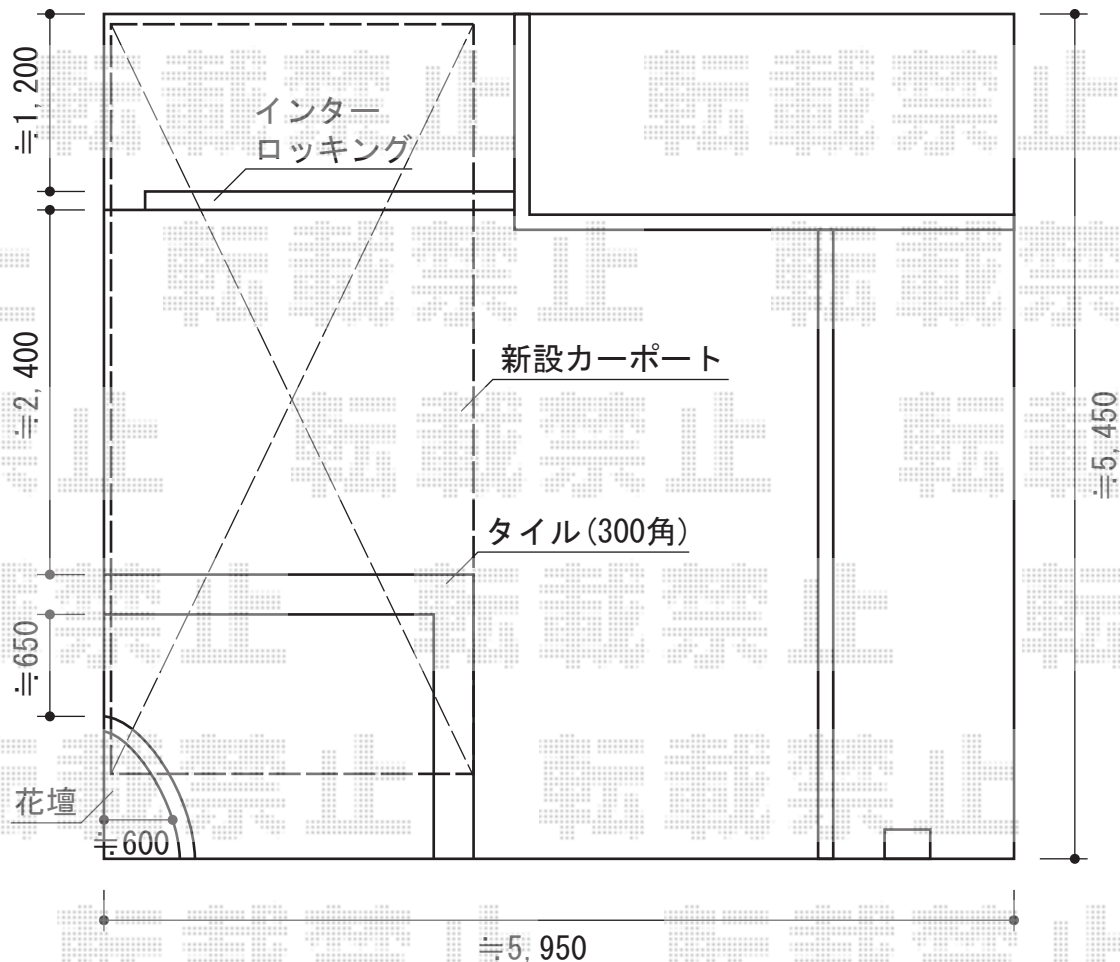

# カーブポートシグマIII 積雪～30cm対応

トステム カーブポートシグマIII 積雪～30cm対応

幅=2,401mm

奥行=4,980mm

色：シャイングレー

屋根材：熱線吸収ポリカーボネート（ライトブルーマット調）

柱仕様：ロング柱23仕様（有効高 約2,300mm）

現場状況や作図制限により概略図の内容と多少の違いが生じることがございます。  
施工時は、現場優先とさせていただきますので、お立会い頂き、  
最終のご指示のほど、何卒、宜しくお願い致します。