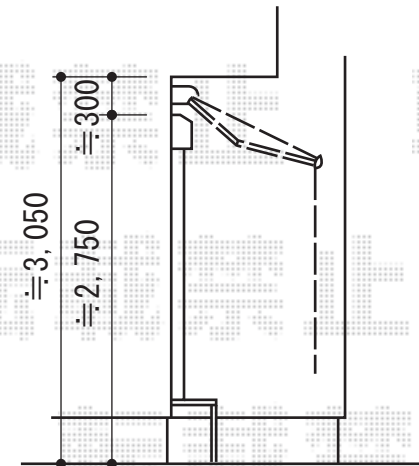

彩鳥CR型 ボックスタイプ 手動式

トステム 彩鳥CR型 ボックスタイプ 手動式
間口=関東間1.0間 (1,820mm)
出幅=1,250mm
本体色：シャイングレー
キャンバス色：アクリル (ライトベージュ)
駆動：【特注】手動式/外観左
クランクハンドル：1,700mm
追加部材：ベースプレートセット (ロング)

現場状況や作図制限により概略図の内容と多少の違いが生じることがございます。
施工時は、現場優先とさせて頂きたく思いますので、お立会い頂き、
最終のご指示のほど、何卒、宜しくお願い致します。