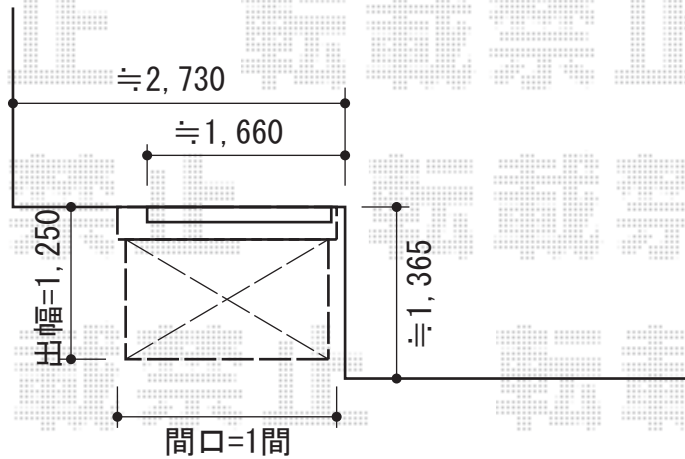

彩鳥CR型 ボックスタイプ 手動式

トステム 彩鳥CR型 ボックスタイプ 手動式
間口=関東間1.0間 (1,820mm)
出幅=1,250mm
本体色：シャイングレー
キャンバス色：アクリル (ライトベージュ)
駆動：【特注】手動式/外観左
クランクハンドル：1,700mm
追加部材：ベースプレートセット (ロング)

現場状況や作図制限により概略図の内容と多少の違いが生じることがございます。
施工時は、現場優先とさせて頂きたく思いますので、お立会い頂き、
最終のご指示のほど、何卒、宜しくお願い致します。