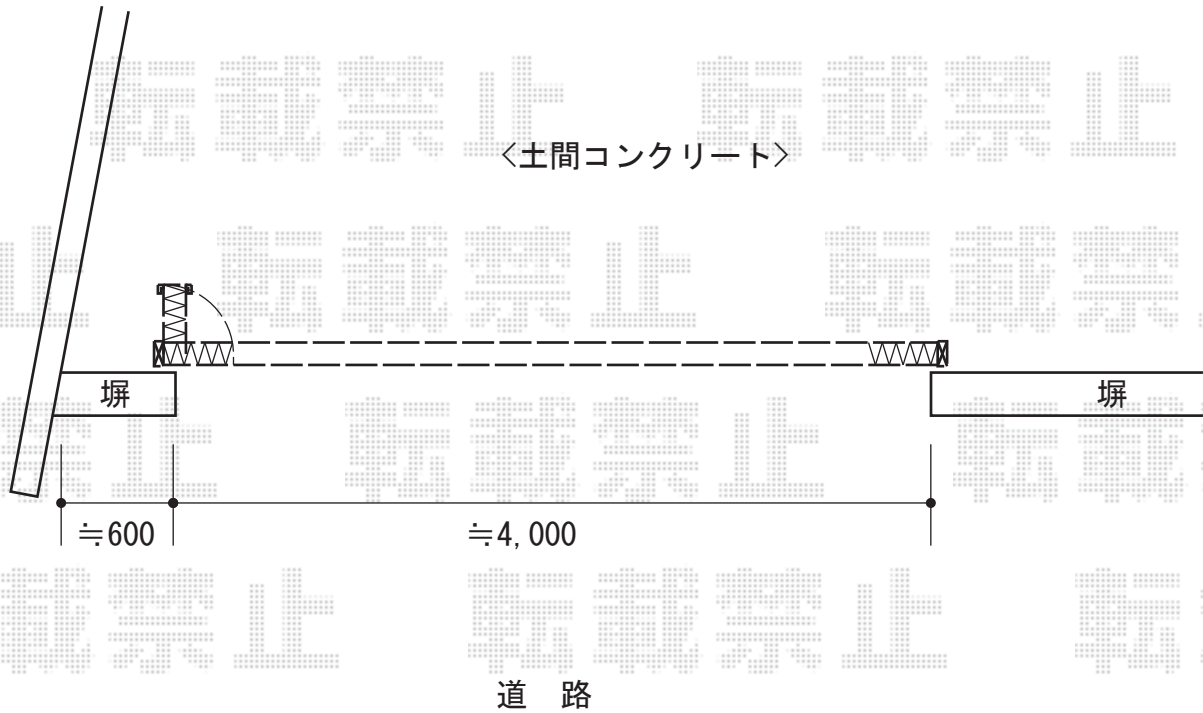

トリップゲート PB型 ノンレール 片開き

Value Select トリップゲート PB型
ノンレール 片開き
開口幅=4,035mm 全幅=4,135mm
たたみ幅=453mm 高さ=1,200mm
色：ダークブロンズ キャスター数：3 落棒数：2

現場状況や作図制限により概略図の内容と多少の違いが生じることがございます。
施工時は、現場優先とさせて頂きたく思いますので、お立会い頂き、
最終のご指示のほど、何卒、宜しくお願い致します。