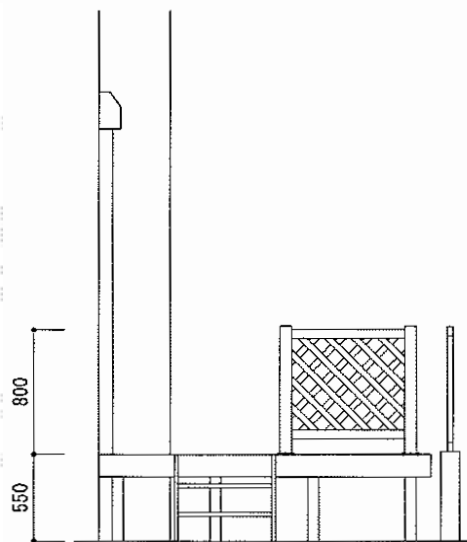

# リウッドデッキ 200 単体

デッキ下の残土漉き取り処分(≒3cm)  
防草シート+6号砕石敷き<≒7.7㎡>

YKK AP リウッドデッキ 200 単体  
間口=2.5間 (4,457mm)  
出幅=7尺 (2,125mm)  
色：(本体 ナチュラルブラウン/束柱 プラチナステン)  
床板：縦貼り  
束柱：Hタイプ(600~700mm)

YKK AP リウッドステップ4型Lタイプ (2段)  
色：ナチュラルブラウン  
数量：2セット

YKK AP リウッドデッキフェンス2型<ラチス格子>  
本体1枚 (W×H)=08用T80 (745mm×700mm) ×2枚  
端柱：T80×4本  
デッキ材補強材：2セット  
色：ナチュラルブラウン

現場状況や作図制限により概略図の内容と多少の違いが生じることがございます。  
施工時は、現場優先とさせて頂きたく思いますので、お立会い頂き、  
最終のご指示のほど、何卒、宜しくお願い致します。