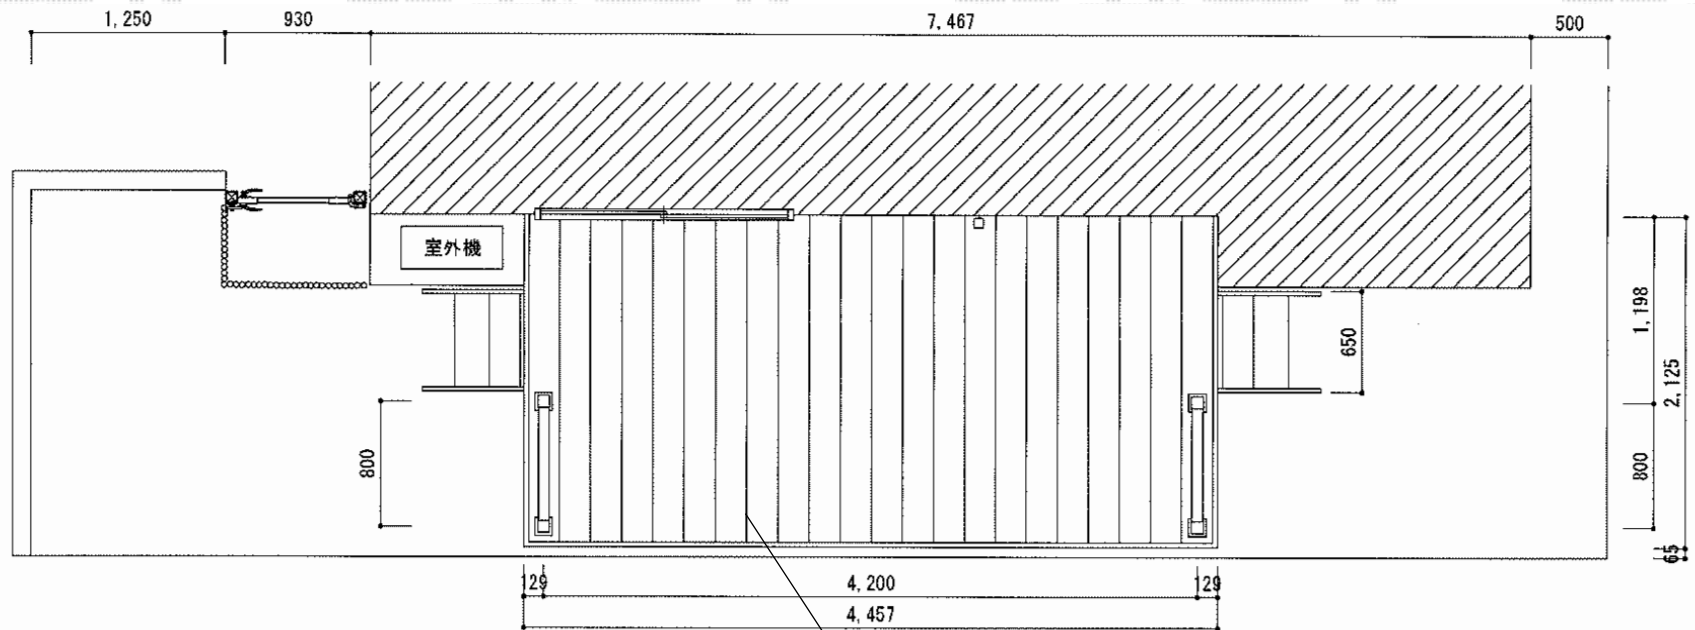

# リウッドデッキ 200 単体

デッキ下の残土漉き取り処分(≒3cm)  
防草シート+6号砕石敷き<≒7.7㎡>

YKK AP リウッドデッキ 200 単体  
間口=2.5間 (4,457mm)  
出幅=7尺 (2,125mm)  
色：(本体 ナチュラルブラウン/束柱 プラチナステン)  
床板：縦貼り  
束柱：Hタイプ(600~700mm)

YKK AP リウッドステップ4型Lタイプ (2段)  
色：ナチュラルブラウン  
数量：2セット

YKK AP リウッドデッキフェンス2型<ラチス格子>  
本体1枚 (W×H)=08用T80 (745mm×700mm) ×2枚  
端柱：T80×4本  
デッキ材補強材：2セット  
色：ナチュラルブラウン

現場状況や作図制限により概略図の内容と多少の違いが生じることがございます。  
施工時は、現場優先とさせて頂きたく思いますので、お立会い頂き、  
最終のご指示のほど、何卒、宜しくお願い致します。