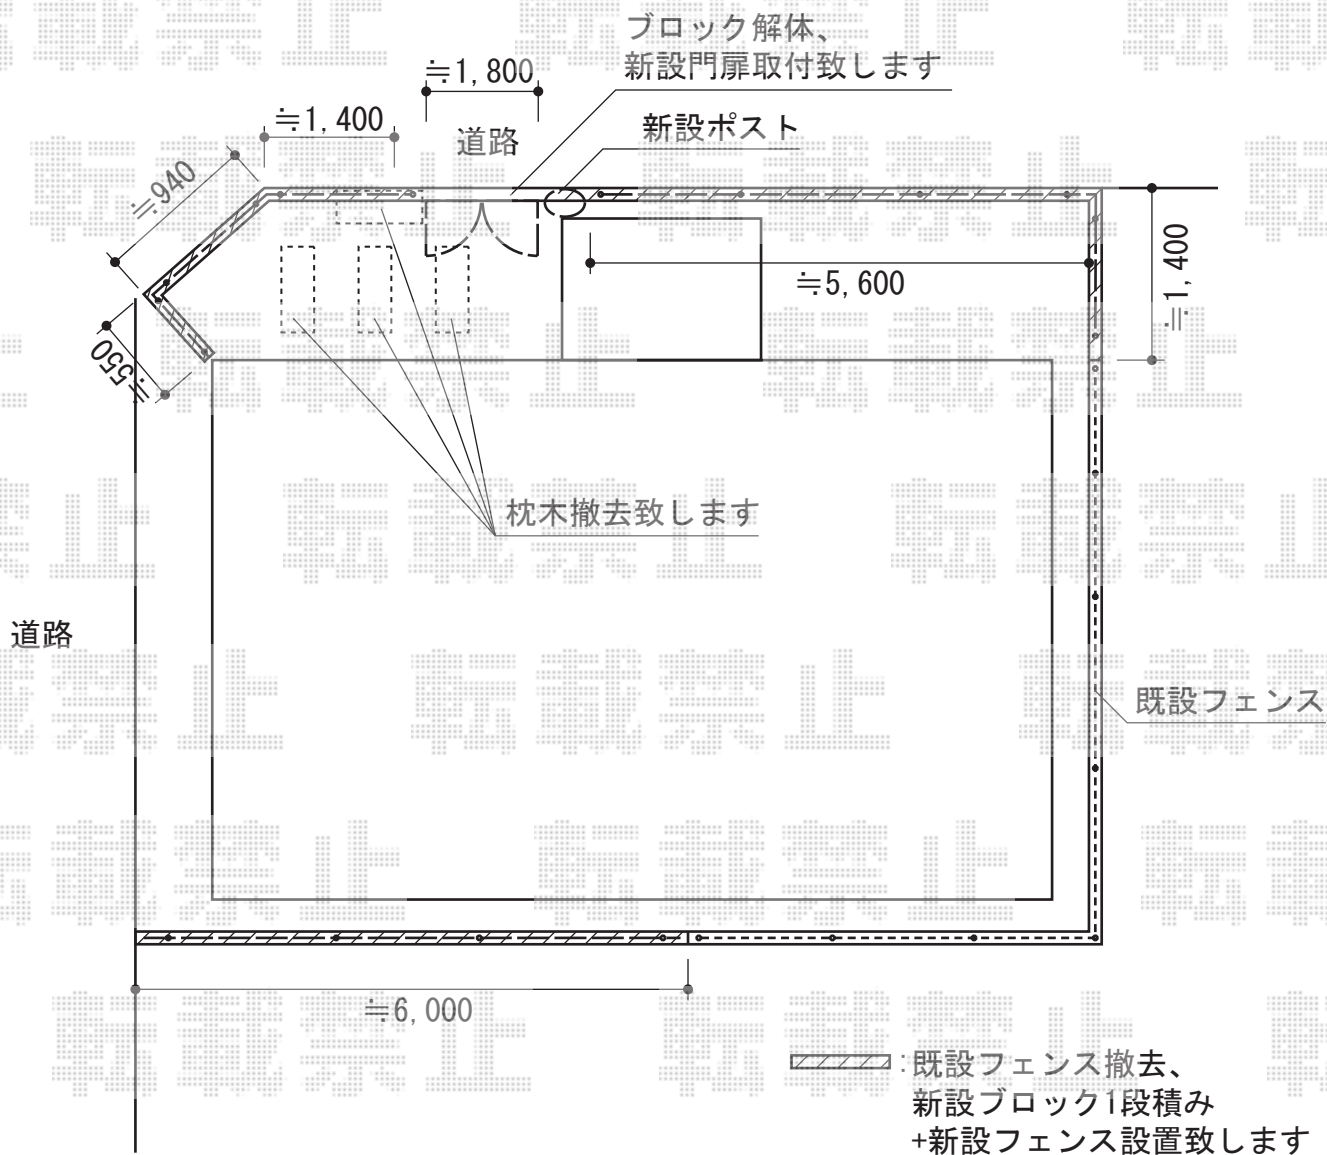

フェンス・門扉

アメリカンフェンス1型 フリーポールタイプ
 本体1枚 (W×H) = (2,000×800mm) × 9
 柱仕様 : CB柱T-8×16
 色 : アイボリーホワイト
 部品 : CBコーナー継手×3 CBキャップ×3

ディズニー門扉 ミッキーA型 両開き 丸門柱式
 本体1枚 (W×H) = (800×1,200mm)
 色 : ブラック
 錠 : ZCK型錠
 開き : 内開き
 オプション : ギボシ (アイアンティーク) × 2
 サイン (ネームシール付) インターホン台座

現場状況や作図制限により概略図の内容と多少の違いが生じることがございます。
 施工時は、現場優先とさせて頂きたく思いますので、お立会い頂き、
 最終のご指示のほど、何卒、宜しくお願い致します。

EX-SHOP
[HTTP://WWW.EX-SHOP.NET](http://www.ex-shop.net)

担当: 小林